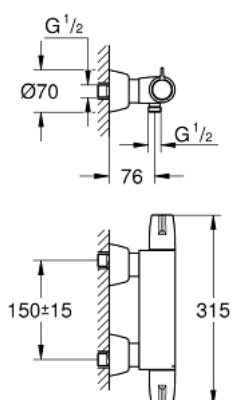

34 667 000 GROHTHERM SPECIAL TERMOSTATICKÁ SPRCHOVÁ BATERIE, DN 15

POPIS PRODUKTU

- Barva: Chrom
- nástěnná
- ergonomické kovové křídélkové rukojeti
- keramický horní díl 1/2", 90°
- Kompaktní kartuše GROHE TurboStat s voskovým termočlánkem
- rukojeť pro regulaci teploty s integrovanou bezpečnostní pojistkou v rozpětí 35–43 °C
- snadná tepelná dezinfekce volitelným odemýkáním teploty rukojetí 47 994 000
- Integrovaný uzávěr smíšené vody
- sprchový odtok 1/2" s integrovanou zpětnou klapkou
- kovová teplotní bezpečnostní pojistka
- sítko pro zachycení nečistot
- kryté kování a šroubení
- GROHE FastFixation pro rychlou výměnu zpětných ventilů v přípojkách
- 100% GROHE CoolTouch zahrnující bezpečnostní pouzdro + S-přípojky s CoolTouch rozety
- povrchová úprava GROHE LongLife
- GROHE SafetyPlus pevná zarážka teploty

34 667 000 GROHTHERM SPECIAL TERMOSTATICKÁ SPRCHOVÁ BATERIE, DN 15

NÁHRADNÍ DÍLY , července 2015 – Nyní

- 1: Uzavírací rukojeť (Č. obj. 49006000)
- 2: Keramický vršek DN 15 (Č. obj. 45882000)
- 2.1: O-Kroužek Ø18,2 x Ø1,7 (Č. obj. 0392400M)
- 3: Rukojeť na ovládání teploty (Č. obj. 49005000)
- 4: Upevňovací kroužek (Č. obj. 47743000)
- 5: Kompaktní kartuše termostatu DN 15 (Č. obj. 47439000)
- 6: Rozvody (Č. obj. 47975000)
- 7: S-připojka (Č. obj. 12058000)
- 7.1: Těsnění (Č. obj. 0138600M)
- 7.2: Krycí rozeta (Č. obj. 45545000)
- 8: Zpětná klapka (Č. obj. 47979000)
- 9: Zpětná klapka (Č. obj. 08565000)
- 10: Prodlužovací set, 30 mm (Č. obj. 46238000)*
- 11: Klíč pro odblokování nastavení teploty rukojeti (Č. obj. 47994000)*
- 12: GROHE TurboStat kartuše DN 15 (Č. obj. 47175000)*
- 13: Speciální klíč (Č. obj. 19377000)*
- 14: Klíč (Č. obj. 19332000)*
- 15: Teploměr (Č. obj. 19001000)*