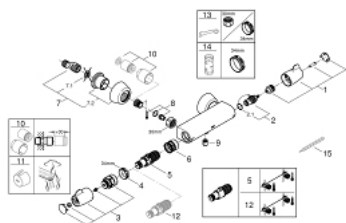

34 667 000 GROHTHERM SPECIAL TERMOSTATICKÁ SPRCHOVÁ BATERIE, DN 15

POPIS PRODUKTU

- Barva: Chrom
- nástěnná
- ergonomické kovové křídélkové rukojeti
- keramický horní díl 1/2", 90°
- Kompaktní kartuše GROHE TurboStat s voskovým termočlánkem
- rukojeť pro regulaci teploty s integrovanou bezpečnostní pojistkou v rozpětí 35–43 °C
- snadná tepelná dezinfekce volitelným odemýkáním teploty rukojetí 47 994 000
- Integrovaný uzávěr smíšené vody
- sprchový odtok 1/2" s integrovanou zpětnou klapkou
- kovová teplotní bezpečnostní pojistka
- sítko pro zachycení nečistot
- kryté kování a šroubení
- GROHE FastFixation pro rychlou výměnu zpětných ventilů v přípojkách
- 100% GROHE CoolTouch zahrnující bezpečnostní pouzdro + S-přípojky s CoolTouch rozety
- povrchová úprava GROHE LongLife
- GROHE SafetyPlus pevná zarážka teploty

34 667 000 GROHTHERM SPECIAL TERMOSTATICKÁ SPRCHOVÁ BATERIE, DN 15

NÁHRADNÍ DÍLY , července 2015 – Nyní

- 1: Uzavírací rukojeť (Č. obj. 49006000)
- 2: Keramický vršek DN 15 (Č. obj. 45882000)
- 2.1: O-Kroužek Ø18,2 x Ø1,7 (Č. obj. 0392400M)
- 3: Rukojeť na ovládání teploty (Č. obj. 49005000)
- 4: Upevňovací kroužek (Č. obj. 47743000)
- 5: Kompaktní kartuše termostatu DN 15 (Č. obj. 47439000)
- 6: Rozvody (Č. obj. 47975000)
- 7: S-připojka (Č. obj. 12058000)
- 7.1: Těsnění (Č. obj. 0138600M)
- 7.2: Krycí rozeta (Č. obj. 45545000)
- 8: Zpětná klapka (Č. obj. 47979000)
- 9: Zpětná klapka (Č. obj. 08565000)
- 10: Prodlužovací set, 30 mm (Č. obj. 46238000)*
- 11: Klíč pro odblokování nastavení teploty rukojeti (Č. obj. 47994000)*
- 12: GROHE TurboStat kartuše DN 15 (Č. obj. 47175000)*
- 13: Speciální klíč (Č. obj. 19377000)*
- 14: Klíč (Č. obj. 19332000)*
- 15: Teploměr (Č. obj. 19001000)*