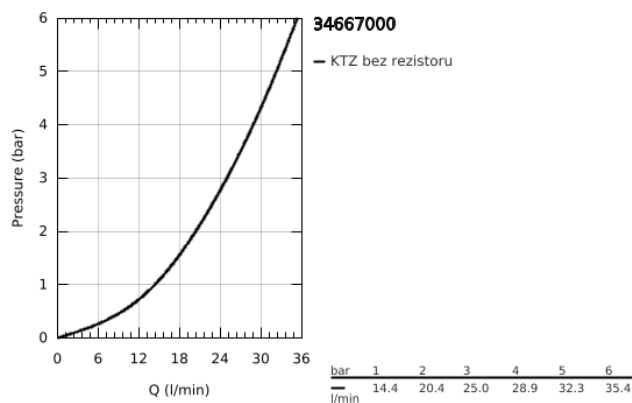

34 667 000 GROHTHERM SPECIAL TERMOSTATICKÁ SPRCHOVÁ BATERIE, DN 15

POPIS PRODUKTU

- Barva: Chrom
- nástěnná
- ergonomické kovové křídélkové rukojeti
- keramický horní díl 1/2", 90°
- Kompaktní kartuše GROHE TurboStat s voskovým termočlánkem
- rukojeť pro regulaci teploty s integrovanou bezpečnostní pojistkou v rozpětí 35–43 °C
- snadná tepelná dezinfekce volitelným odemýkáním teploty rukojetí 47 994 000
- Integrovaný uzávěr smíšené vody
- sprchový odtok 1/2" s integrovanou zpětnou klapkou
- kovová teplotní bezpečnostní pojistka
- sítko pro zachycení nečistot
- kryté kování a šroubení
- GROHE FastFixation pro rychlou výměnu zpětných ventilů v přípojkách
- 100% GROHE CoolTouch zahrnující bezpečnostní pouzdro + S-přípojky s CoolTouch rozety
- povrchová úprava GROHE LongLife
- GROHE SafetyPlus pevná zarážka teploty

34 667 000 GROHTHERM SPECIAL TERMOSTATICKÁ SPRCHOVÁ BATERIE, DN 15

NÁHRADNÍ DÍLY , července 2015 – Nyní

- 1: Uzavírací rukojeť (Č. obj. 49006000)
- 2: Keramický vršek DN 15 (Č. obj. 45882000)
- 2.1: O-Kroužek Ø18,2 x Ø1,7 (Č. obj. 0392400M)
- 3: Rukojeť na ovládání teploty (Č. obj. 49005000)
- 4: Upevňovací kroužek (Č. obj. 47743000)
- 5: Kompaktní kartuše termostatu DN 15 (Č. obj. 47439000)
- 6: Rozvody (Č. obj. 47975000)
- 7: S-připojka (Č. obj. 12058000)
- 7.1: Těsnění (Č. obj. 0138600M)
- 7.2: Krycí rozeta (Č. obj. 45545000)
- 8: Zpětná klapka (Č. obj. 47979000)
- 9: Zpětná klapka (Č. obj. 08565000)
- 10: Prodlužovací set, 30 mm (Č. obj. 46238000)*
- 11: Klíč pro odblokování nastavení teploty rukojeti (Č. obj. 47994000)*
- 12: GROHE TurboStat kartuše DN 15 (Č. obj. 47175000)*
- 13: Speciální klíč (Č. obj. 19377000)*
- 14: Klíč (Č. obj. 19332000)*
- 15: Teploměr (Č. obj. 19001000)*