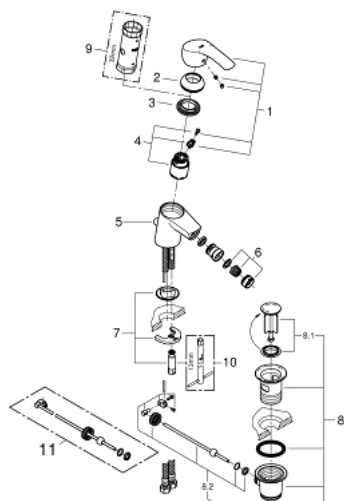

32 929 002 EUROSMART PÁKOVÁ BIDETOVÁ BATERIE, DN 15, VELIKOST S

POPIS PRODUKTU

- Barva: chrom
- jednotvorová montáž
- kovová rukojeť
- 35mm keramická kartuše GROHE SilkMove
- nastavitelný omezovač průtoku
- s omezovačem teploty
- povrchová úprava GROHE Long-Life
- GROHE Water Saving perlátor 5,7 l/min
- GROHE FastFixation rychlomontážní systém
- s kulovým kloubem
- odtoková souprava DN 32
- flexi přípojovací hadičky

32 929 002 EUROSMART PÁKOVÁ BIDETOVÁ BATERIE, DN 15, VELIKOST S

32 929 002 EUROSMART PÁKOVÁ BIDETOVÁ BATERIE, DN 15, VELIKOST S

NÁHRADNÍ DÍLY , října 2013 – Nyní

- 1: Kompletní páka (Č. obj. 46897000)
- 2: Kryt (Č. obj. 46492000)
- 3: Nastavitelné ELB, DN 10 (Č. obj. 46460000)
- 4: Kartuše (Č. obj. 46374000)
- 5: Táhlo (Č. obj. 06329000)
- 6: Perlátor (Č. obj. 48159000)
- 7: Kontrašroubení (Č. obj. 46671000)
- 8: Odpadová garnitura DN 32 (Č. obj. 28910000)
- 8.1: Zátka (Č. obj. 07182000)
- 8.2: Excentrická ovládací páka (Č. obj. 07052000)
- 9: Klíč (Č. obj. 19332000)*
- 10: Montážní klíč (Č. obj. 19017000)*
- 11: Excentrická ovládací páka (Č. obj. 07341000)*