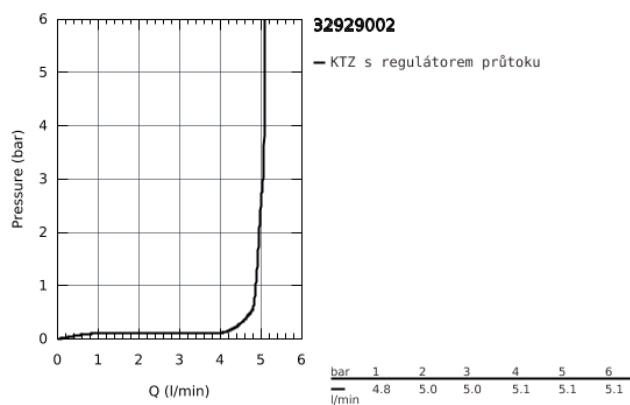

32 929 002 EUROSMART PÁKOVÁ BIDETOVÁ BATERIE, DN 15, VELIKOST S

POPIS PRODUKTU

- Barva: chrom
- jednotvorová montáž
- kovová rukojeť
- 35mm keramická kartuše GROHE SilkMove
- nastavitelný omezovač průtoku
- s omezovačem teploty
- povrchová úprava GROHE Long-Life
- GROHE Water Saving perlátor 5,7 l/min
- GROHE FastFixation rychlomontážní systém
- s kulovým kloubem
- odtoková souprava DN 32
- flexi přípojovací hadičky

32 929 002 EUROSMART PÁKOVÁ BIDETOVÁ BATERIE, DN 15, VELIKOST S

32 929 002 EUROSMART PÁKOVÁ BIDETOVÁ BATERIE, DN 15, VELIKOST S

NÁHRADNÍ DÍLY , října 2013 – Nyní

- 1: Kompletní páka (Č. obj. 46897000)
- 2: Kryt (Č. obj. 46492000)
- 3: Nastavitelné ELB, DN 10 (Č. obj. 46460000)
- 4: Kartuše (Č. obj. 46374000)
- 5: Táhlo (Č. obj. 06329000)
- 6: Perlátor (Č. obj. 48159000)
- 7: Kontrašroubení (Č. obj. 46671000)
- 8: Odpadová garnitura DN 32 (Č. obj. 28910000)
- 8.1: Zátka (Č. obj. 07182000)
- 8.2: Excentrická ovládací páka (Č. obj. 07052000)
- 9: Klíč (Č. obj. 19332000)*
- 10: Montážní klíč (Č. obj. 19017000)*
- 11: Excentrická ovládací páka (Č. obj. 07341000)*