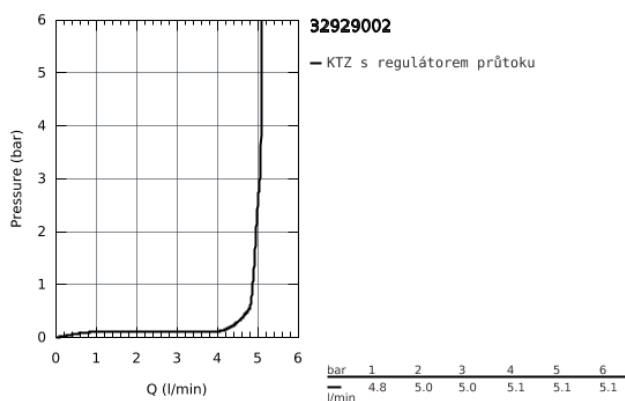

32 929 002 EUROSMART PÁKOVÁ BIDETOVÁ BATERIE, DN 15, VELIKOST S

POPIS PRODUKTU

- Barva: chrom
- jednotvorová montáž
- kovová rukojeť
- 35mm keramická kartuše GROHE SilkMove
- nastavitelný omezovač průtoku
- s omezovačem teploty
- povrchová úprava GROHE Long-Life
- GROHE Water Saving perlátor 5,7 l/min
- GROHE FastFixation rychlomontážní systém
- s kulovým kloubem
- odtoková souprava DN 32
- flexi přípojovací hadičky

32 929 002 EUROSMART PÁKOVÁ BIDETOVÁ BATERIE, DN 15, VELIKOST S

32 929 002 EUROSMART PÁKOVÁ BIDETOVÁ BATERIE, DN 15, VELIKOST S

NÁHRADNÍ DÍLY , října 2013 – Nyní

- 1: Kompletní páka (Č. obj. 46897000)
- 2: Kryt (Č. obj. 46492000)
- 3: Nastavitelné ELB, DN 10 (Č. obj. 46460000)
- 4: Kartuše (Č. obj. 46374000)
- 5: Táhlo (Č. obj. 06329000)
- 6: Perlátor (Č. obj. 48159000)
- 7: Kontrašroubení (Č. obj. 46671000)
- 8: Odpadová garnitura DN 32 (Č. obj. 28910000)
- 8.1: Zátka (Č. obj. 07182000)
- 8.2: Excentrická ovládací páka (Č. obj. 07052000)
- 9: Klíč (Č. obj. 19332000)*
- 10: Montážní klíč (Č. obj. 19017000)*
- 11: Excentrická ovládací páka (Č. obj. 07341000)*