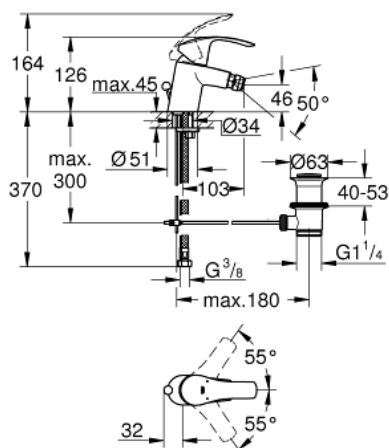

32 929 002 EUROSMART PÁKOVÁ BIDETOVÁ BATERIE, DN 15, VELIKOST S

POPIS PRODUKTU

- Barva: chrom
- jednotvorová montáž
- kovová rukojeť
- 35mm keramická kartuše GROHE SilkMove
- nastavitelný omezovač průtoku
- s omezovačem teploty
- povrchová úprava GROHE Long-Life
- GROHE Water Saving perlátor 5,7 l/min
- GROHE FastFixation rychlomontážní systém
- s kulovým kloubem
- odtoková souprava DN 32
- flexi přípojovací hadičky

32 929 002 EUROSMART PÁKOVÁ BIDETOVÁ BATERIE, DN 15, VELIKOST S

32 929 002 EUROSMART PÁKOVÁ BIDETOVÁ BATERIE, DN 15, VELIKOST S

NÁHRADNÍ DÍLY , října 2013 – Nyní

- 1: Kompletní páka (Č. obj. 46897000)
- 2: Kryt (Č. obj. 46492000)
- 3: Nastavitelné ELB, DN 10 (Č. obj. 46460000)
- 4: Kartuše (Č. obj. 46374000)
- 5: Táhlo (Č. obj. 06329000)
- 6: Perlátor (Č. obj. 48159000)
- 7: Kontrašroubení (Č. obj. 46671000)
- 8: Odpadová garnitura DN 32 (Č. obj. 28910000)
- 8.1: Zátka (Č. obj. 07182000)
- 8.2: Excentrická ovládací páka (Č. obj. 07052000)
- 9: Klíč (Č. obj. 19332000)*
- 10: Montážní klíč (Č. obj. 19017000)*
- 11: Excentrická ovládací páka (Č. obj. 07341000)*