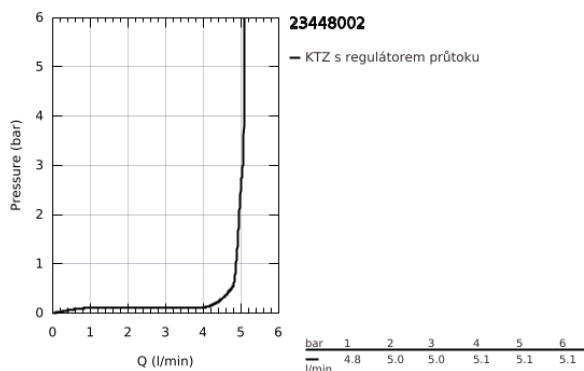

23 448 002 EURODISC COSMOPOLITAN PÁKOVÁ UMYVADLOVÁ BATERIE DN 15, VELIKOST M

POPIS PRODUKTU

- Barva: Chrom
- jednootvorová montáž
- kovová rukojeť
- 35mm keramická kartuše GROHE SilkMove
- nastavitelný omezovač průtoku
- nastavitelný minimální průtok přibližně 2,5 l/min
- povrchová úprava GROHE LongLife
- GROHE EcoJoy – méně vody, dokonalý průtok
- maximální průtok (při 3 barech): 5 l/min
- GROHE FastFixation Plus rychloupevňovací systém
- odtoková souprava 1 1/4"
- flexibilní připojovací hadice
- min. doporučený tlak 1,0 baru

23 448 002 EURODISC COSMOPOLITAN PÁKOVÁ UMYVADLOVÁ BATERIE DN 15, VELIKOST M

NÁHRADNÍ DÍLY , září 2013 – Nyní

- 1: Kompletní páka (Č. obj. 46738000)
 - 2: Kryt (Č. obj. 46492000)
 - 3: Nastavitelné ELB, DN 10 (Č. obj. 46460000)
 - 4: Kartuše (Č. obj. 46374000)
 - 5: Táhlo (Č. obj. 46739000)
 - 6: Perlátor (Č. obj. 48159000)
 - 7: Kontrašroubení (Č. obj. 46645000)
 - 8: Odpadová garnitura DN 32 (Č. obj. 28910000)
 - 8.1: Zátka (Č. obj. 07182000)
 - 8.2: Excentrická ovládací páka (Č. obj. 07052000)
 - 9: Omezovač teploty (Č. obj. 46375000)*
 - 10: Klíč (Č. obj. 19332000)*
 - 11: Montážní klíč (Č. obj. 19017000)*
 - 12: Excentrická ovládací páka (Č. obj. 07341000)*
- * Volitelné příslušenství