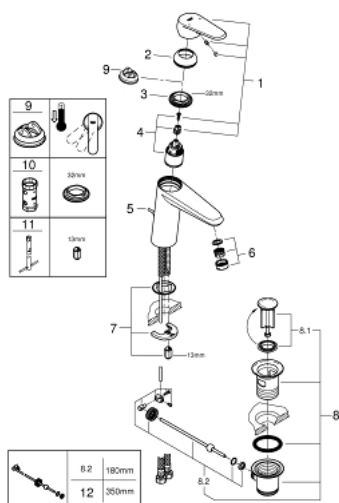

23 448 002 EURODISC COSMOPOLITAN PÁKOVÁ UMYVADLOVÁ BATERIE DN 15, VELIKOST M

POPIS PRODUKTU

- Barva: Chrom
- jednootvorová montáž
- kovová rukojeť
- 35mm keramická kartuše GROHE SilkMove
- nastavitelný omezovač průtoku
- nastavitelný minimální průtok přibližně 2,5 l/min
- povrchová úprava GROHE LongLife
- GROHE EcoJoy – méně vody, dokonalý průtok
- maximální průtok (při 3 barech): 5 l/min
- GROHE FastFixation Plus rychloupevňovací systém
- odtoková souprava 1 1/4"
- flexibilní připojovací hadice
- min. doporučený tlak 1,0 baru

23 448 002 EURODISC COSMOPOLITAN PÁKOVÁ UMYVADLOVÁ BATERIE DN 15, VELIKOST M

NÁHRADNÍ DÍLY , září 2013 – Nyní

- 1: Kompletní páka (Č. obj. 46738000)
 - 2: Kryt (Č. obj. 46492000)
 - 3: Nastavitelné ELB, DN 10 (Č. obj. 46460000)
 - 4: Kartuše (Č. obj. 46374000)
 - 5: Táhlo (Č. obj. 46739000)
 - 6: Perlátor (Č. obj. 48159000)
 - 7: Kontrašroubení (Č. obj. 46645000)
 - 8: Odpadová garnitura DN 32 (Č. obj. 28910000)
 - 8.1: Zátka (Č. obj. 07182000)
 - 8.2: Excentrická ovládací páka (Č. obj. 07052000)
 - 9: Omezovač teploty (Č. obj. 46375000)*
 - 10: Klíč (Č. obj. 19332000)*
 - 11: Montážní klíč (Č. obj. 19017000)*
 - 12: Excentrická ovládací páka (Č. obj. 07341000)*
- * Volitelné příslušenství