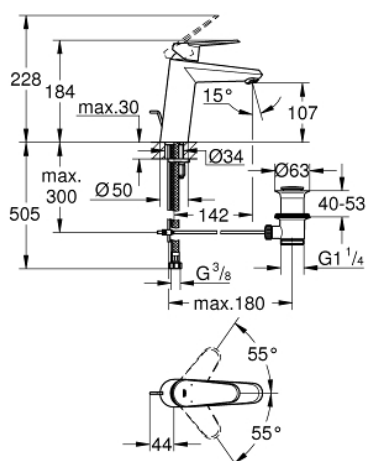

23 448 002 EURODISC COSMOPOLITAN PÁKOVÁ UMYVADLOVÁ BATERIE DN 15, VELIKOST M

POPIS PRODUKTU

- Barva: Chrom
- jednootvorová montáž
- kovová rukojeť
- 35mm keramická kartuše GROHE SilkMove
- nastavitelný omezovač průtoku
- nastavitelný minimální průtok přibližně 2,5 l/min
- povrchová úprava GROHE LongLife
- GROHE EcoJoy – méně vody, dokonalý průtok
- maximální průtok (při 3 barech): 5 l/min
- GROHE FastFixation Plus rychloupevňovací systém
- odtoková souprava 1 1/4"
- flexibilní připojovací hadice
- min. doporučený tlak 1,0 baru

23 448 002 EURODISC COSMOPOLITAN PÁKOVÁ UMYVADLOVÁ BATERIE DN 15, VELIKOST M

NÁHRADNÍ DÍLY , září 2013 – Nyní

- 1: Kompletní páka (Č. obj. 46738000)
 - 2: Kryt (Č. obj. 46492000)
 - 3: Nastavitelné ELB, DN 10 (Č. obj. 46460000)
 - 4: Kartuše (Č. obj. 46374000)
 - 5: Táhlo (Č. obj. 46739000)
 - 6: Perlátor (Č. obj. 48159000)
 - 7: Kontrašroubení (Č. obj. 46645000)
 - 8: Odpadová garnitura DN 32 (Č. obj. 28910000)
 - 8.1: Zátka (Č. obj. 07182000)
 - 8.2: Excentrická ovládací páka (Č. obj. 07052000)
 - 9: Omezovač teploty (Č. obj. 46375000)*
 - 10: Klíč (Č. obj. 19332000)*
 - 11: Montážní klíč (Č. obj. 19017000)*
 - 12: Excentrická ovládací páka (Č. obj. 07341000)*
- * Volitelné příslušenství