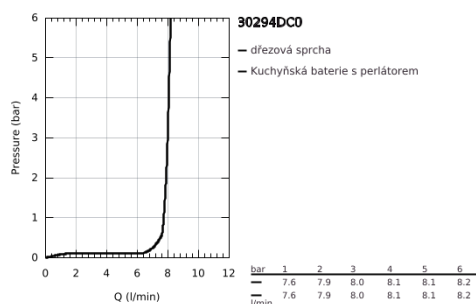

30 294 DC0 ESSENCE PÁKOVÁ DŘEZOVÁ BATERIE

POPIS PRODUKTU

- Barva: SuperSteel
- jednootvorová montáž
- povrchová úprava GROHE LongLife
- 28mm keramická kartuše GROHE SilkMove
- vyrovnávač průtoku
- s integrovaným omezovačem teploty
- profesionální sprcha
- s flexibilní, hygienickou kuchyňskou hadicí GROHFlexx ze santoprenu
- přepínání: laminární tryska/SpeedClean sprchový proud
- automatický návrat k laminární trysce
- kovová tryska
- MagneticDocking Magnetické dokování zaručuje snadné zasunutí a plynulé dokování trysky zpět do výchozí polohy
- otočná výpusť
- otočný úhel 360°
- ochrana proti zpětnému toku vody
- flexibilní připojovací hadice
- sada pro upevnění kovu

30 294 DC0 ESSENCE PÁKOVÁ DŘEZOVÁ BATERIE

NÁHRADNÍ DÍLY , dubna 2015 – května 2022

- 1: Kompletní páka (Č. obj. 46927DC0)
- 2: Kartuše (Č. obj. 46963000)
- 3: Sprška (Č. obj. 46965DC0)
- 3.1: Regulátor proudu (Č. obj. 48347000)
- 4: Sprchová hadice (Č. obj. 46964KK0)
- 5: Zpětná klapka (Č. obj. 08565000)
- 6: Sítko (Č. obj. 0676800M)
- 7: Stabilizační deska (Č. obj. 05334000)
- 8: Hlavičkové upevnění (Č. obj. 48384000)