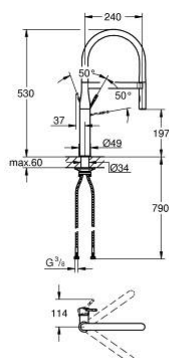

30 294 DC0 ESSENCE PÁKOVÁ DŘEZOVÁ BATERIE

POPIS PRODUKTU

- Barva: SuperSteel
- jednootvorová montáž
- povrchová úprava GROHE LongLife
- 28mm keramická kartuše GROHE SilkMove
- vyrovnávač průtoku
- s integrovaným omezovačem teploty
- profesionální sprcha
- s flexibilní, hygienickou kuchyňskou hadicí GROHFlexx ze santoprenu
- přepínání: laminární tryska/SpeedClean sprchový proud
- automatický návrat k laminární trysce
- kovová tryska
- MagneticDocking Magnetické dokování zaručuje snadné zasunutí a plynulé dokování trysky zpět do výchozí polohy
- otočná výpusť
- otočný úhel 360°
- ochrana proti zpětnému toku vody
- flexibilní připojovací hadice
- sada pro upevnění kovu

30 294 DC0 ESSENCE PÁKOVÁ DŘEZOVÁ BATERIE

NÁHRADNÍ DÍLY , dubna 2015 – května 2022

- 1: Kompletní páka (Č. obj. 46927DC0)
- 2: Kartuše (Č. obj. 46963000)
- 3: Sprška (Č. obj. 46965DC0)
- 3.1: Regulátor proudu (Č. obj. 48347000)
- 4: Sprchová hadice (Č. obj. 46964KK0)
- 5: Zpětná klapka (Č. obj. 08565000)
- 6: Sítko (Č. obj. 0676800M)
- 7: Stabilizační deska (Č. obj. 05334000)
- 8: Hlavičkové upevnění (Č. obj. 48384000)