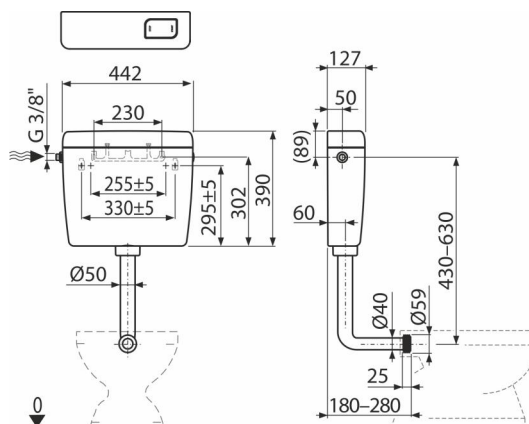

A940-M-3/8"

WC nádržka START-STOP nízko položená, bílá

Použití

Pro montáž na omítku

Pro montáž jako středně a nízko položenou

Vlastnosti

- Nádržka izolovaná proti rosení
- Přívod vody zleva/zprava/zezadu
- Univerzální závěsy se svou roztečí a tvarem shodují s dosud používanými nádržkami
- Objem 8 l s velkou variabilitou nastavení vypouštění objemu vody
- Splachování START/STOP
- Úsporné nastavitelné spláchnutí
- Konstruktivní řešení zaručuje komfort ovládání splachování i pro děti a handicapované osoby
- Materiál: ABS

Rozsah dodávky

- Nádržka
- Napouštěcí (3/8") a vypouštěcí armatura
- Koleny Ø50/40 mm pro nízko položenou nádržku
- Splachovací set pro nízko položenou nádržku (tlačítko)
- Fixační set

Objednací kód, Logistické informace

Kód	EAN	Hmotnost (kus balení paleta)	Rozměr (kus balení)	Množství (balení paleta)
A940-M-3/8"	8595580584528	2,60 2,60 189,3 kg	456×142×440 456×142×440 mm	1 65 ks

Záruky

2/3 roky *

Normy

ČSN EN 14124, ČSN EN 14055

Technické parametry

- Funkční požadavky třída I
- Spláchnutí 6-8 l
- Při instalaci na vysoko položenou nádržku je STOP systém nefunkční
- Akustická skupina II <30 dB
- Pracovní rozsah 0,05-0,8 MPa
- Doporučený provozní tlak 0,3-0,5 MPa