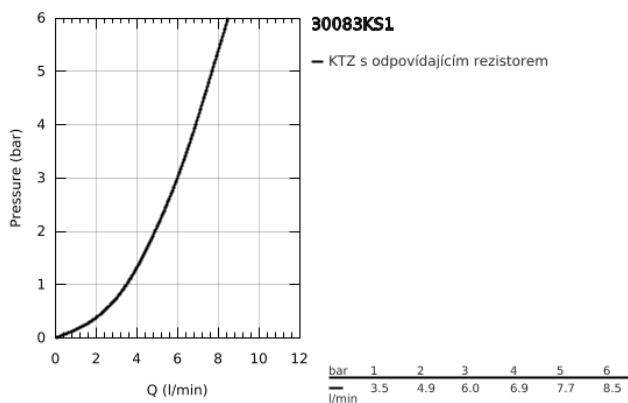

30 083 KS1 GROHE RED DUO VÝPUSŤ A BOJLER VELIKOSTI M

POPIS PRODUKTU

- Barva: velvet black - černá
- obsah:
 - Páková dřezová baterie GROHE Red Duo
 - jednotvorová montáž
 - C-výpusť
 - GROHE ChildLock tlačítka2 pro vroucí vodu
 - TÜV certifikované trojitě elektronické zabezpečení proti neúmyslnému aktivaci vroucí vody
- povrchová úprava GROHE LongLife
- 28mm keramická kartuše GROHE SilkMove
- izolovaná trubková výpusť
- otočný úhel 150°
- oddělené vnitřní rozvody
- flexibilní připojovací hadice
- přípojka pro bojler GROHE Red
- GROHE Red bojler velikost M
- Zásobník pro vroucí a teplou vodu
- 3 litry 100° C vroucí vody
- Celková kapacita 4 litry
- požadovaný vstupní tlak: 1-7 barů
- s flexibilní připojovací hadicí a výstupem pro vařící vodu
- certifikace CE
- napájení 230 V 50 Hz
- Příkon 2100 W
- Pohotovostní příkon 15 W
- energetická třída účinnosti A
- Úvodní sada filtru GROHE Blue S
- pro ochranu bojleru před vodním kamenem
- kapacita 600 l při 20° dKH
- jednotka pro měření průtoku
- kuchyňská edice