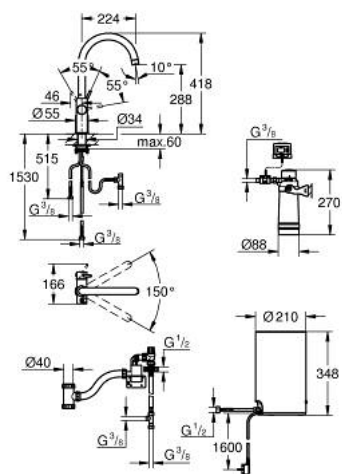

30 083 KS1 GROHE RED DUO VÝPUSŤ A BOJLER VELIKOSTI M

POPIS PRODUKTU

- Barva: velvet black - černá
- obsah:
 - Páková dřezová baterie GROHE Red Duo
 - jednotvorová montáž
 - C-výpusť
 - GROHE ChildLock tlačítka2 pro vroucí vodu
 - TÜV certifikované trojitě elektronické zabezpečení proti neúmyslnému aktivaci vroucí vody
- povrchová úprava GROHE LongLife
- 28mm keramická kartuše GROHE SilkMove
- izolovaná trubková výpusť
- otočný úhel 150°
- oddělené vnitřní rozvody
- flexibilní připojovací hadice
- přípojka pro bojler GROHE Red
- GROHE Red bojler velikost M
- Zásobník pro vroucí a teplou vodu
- 3 litry 100° C vroucí vody
- Celková kapacita 4 litry
- požadovaný vstupní tlak: 1-7 barů
- s flexibilní připojovací hadicí a výstupem pro vařící vodu
- certifikace CE
- napájení 230 V 50 Hz
- Příkon 2100 W
- Pohotovostní příkon 15 W
- energetická třída účinnosti A
- Úvodní sada filtru GROHE Blue S
- pro ochranu bojleru před vodním kamenem
- kapacita 600 l při 20° dKH
- jednotka pro měření průtoku
- kuchyňská edice