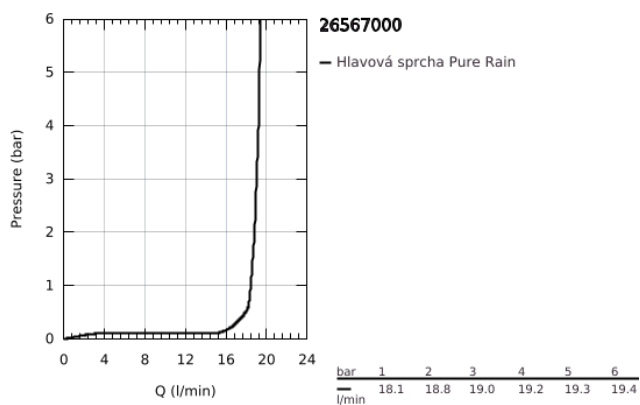

26 567 000 RAINSHOWER MONO 310 CUBE HLAVOVÁ SPRCHA S JEDNÍM PROUDEM

POPIS PRODUKTU

- Barva: Chrom
- GROHE PureRain
- maximum flow rate (at 3 bar): 19 l/min
- chromový sprchový disk
- kulový kloub s úhlem otáčení $\pm 10^\circ$
- přípojovací závit 1/2"
- GROHE DreamSpray – perfektní proud vody
- povrchová úprava GROHE LongLife
- Odvápňovací systém GROHE SpeedClean
- Izolace Inner WaterGuide pro delší životnost
- vhodná pro průtokové ohřivače

26 567 000 **RAINSHOWER MONO 310 CUBE HLAVOVÁ SPRCHA S JEDNÍM PROUDEM**

NÁHRADNÍ DÍLY , ledna 2018 – Nyní

1: Těsnění Ø18,5 x Ø12 x 2 (Č. obj. 0138900M)

2: Sítko (Č. obj. 48007000)