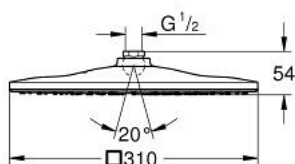

26 567 000 RAINSHOWER MONO 310 CUBE HLAVOVÁ SPRCHA S JEDNÍM PROUDEM

POPIS PRODUKTU

- Barva: Chrom
- GROHE PureRain
- maximum flow rate (at 3 bar): 19 l/min
- chromový sprchový disk
- kulový kloub s úhlem otáčení $\pm 10^\circ$
- přípojovací závit 1/2"
- GROHE DreamSpray – perfektní proud vody
- povrchová úprava GROHE LongLife
- Odvápňovací systém GROHE SpeedClean
- Izolace Inner WaterGuide pro delší životnost
- vhodná pro průtokové ohřivače

26 567 000 **RAINSHOWER MONO 310 CUBE HLAVOVÁ SPRCHA S JEDNÍM PROUDEM**

NÁHRADNÍ DÍLY , ledna 2018 – Nyní

1: Těsnění Ø18,5 x Ø12 x 2 (Č. obj. 0138900M)

2: Sítko (Č. obj. 48007000)