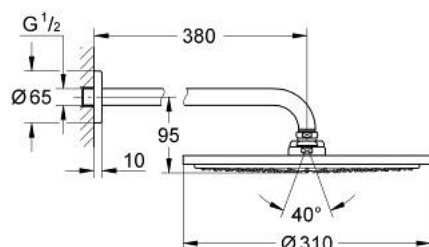

## 26 066 GN0 RAINSHOWER COSMOPOLITAN 310 HLAVOVÁ SPRCHA SET 380 MM, 1 PROUD

### POPIS PRODUKTU

- Barva: kartáčovaný Cool Sunrise
- obsah:
  - hlavová sprcha Rainshower Cosmopolitan 310
  - materiál: kov
  - režim proudu: Rain
- maximální průtok (při 3 barech): 8 l/min
- shower arm Rainshower 380 mm
- GROHE EcoJoy – méně vody, dokonalý průtok
- GROHE DreamSpray – perfektní proud vody
- povrchová úprava GROHE LongLife
- Odvápňovací systém GROHE SpeedClean
- vhodná pro průtokové ohřívače
- min. doporučený tlak 1,0 baru

26 066 GN0 **RAINSHOWER COSMOPOLITAN 310 HLAVOVÁ SPRCHA SET 380 MM, 1  
PROUD**

**NÁHRADNÍ DÍLY** , listopadu 2016 – Nyní

1: kování (Č. obj. 11741GN0)

2: Set náhradních dílů (Č. obj. 45933000)