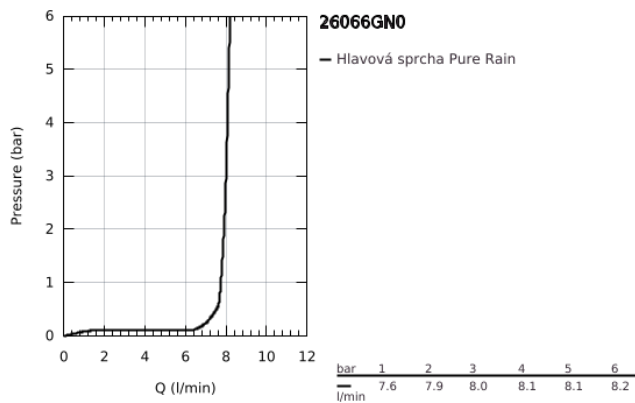

## 26 066 GN0 RAINSHOWER COSMOPOLITAN 310 HLAVOVÁ SPRCHA SET 380 MM, 1 PROUD

### POPIS PRODUKTU

- Barva: kartáčovaný Cool Sunrise
- obsah:
  - hlavová sprcha Rainshower Cosmopolitan 310
  - materiál: kov
  - režim proudu: Rain
- maximální průtok (při 3 barech): 8 l/min
- shower arm Rainshower 380 mm
- GROHE EcoJoy – méně vody, dokonalý průtok
- GROHE DreamSpray – perfektní proud vody
- povrchová úprava GROHE LongLife
- Odvápňovací systém GROHE SpeedClean
- vhodná pro průtokové ohřívače
- min. doporučený tlak 1,0 baru

26 066 GN0 **RAINSHOWER COSMOPOLITAN 310 HLAVOVÁ SPRCHA SET 380 MM, 1  
PROUD**

**NÁHRADNÍ DÍLY** , listopadu 2016 – Nyní

1: kování (Č. obj. 11741GN0)

2: Set náhradních dílů (Č. obj. 45933000)