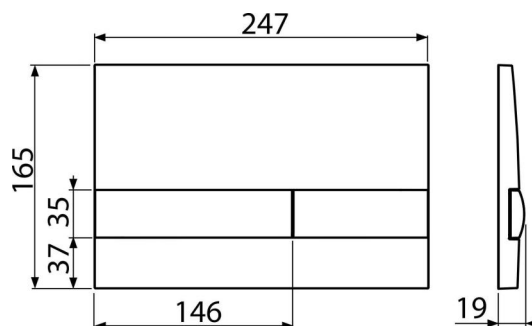

M1741

Ovládací tlačítko pro předstěnové instalační systémy, chrom-lesk

Použití

Pro předstěnové instalační systémy a WC nádrže pro zazdění

Vlastnosti

- Dvoučinné mechanické splachování
- Kompatibilní pro všechny předstěnové instalační systémy a nádrže pro zazdění Alca
- Materiál: plast
- Možnost barevného kombinování základní desky a splachovacích tlačítek
- Povrchová úprava: chrom-lesk

Rozsah dodávky

- Šablona pro nastavení šroubů tlačítek
- Šroub mechanismu splachování 2 ks
- Tlačítko
- Upevňovací rámeček tlačítka
- Závitová úchytka rámečku tlačítka 2 ks

Objednací kód, Logistické informace

Kód	EAN	Barva	Hmotnost (kus | balení | paleta)	Rozměr (kus | balení)	Množství (balení | paleta)
M1741	8595580532116	Chrom-lesk	0,40 | 9,99 | 299,8 kg	250×40×175 | 595×245×395 mm	25 | 700 ks

Záruky **Celní kód**
2/2 roky * 39269097

Technické parametry

- Ovládací síla < 20 N