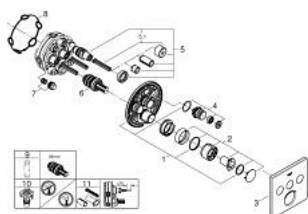

### POPIS PRODUKTU

- Barva: Chrom
- sada pro konečnou instalaci GROHE Rapido SmartBox (35 600/35 604)
- kovová nástěnná rozeta s GROHE FastFixation (krytá rozeta a těsnění šachty, kryté upevnění), zpětně nastavitelná o 6°
- povrchová úprava GROHE LongLife
- GROHE SmartControl stiskněte pro zapnutí a vypnutí, otočte pro nastavení objemu od GROHE EcoJoy po plný průtok
- vyměnitelné symboly
- kartuše pro míchání teploty
- více vývodů lze provozovat současně
- bez instalační sady
- průtok: výstup A = 22 l/min, výstup B = 26 l/min, výstup C = 22 l/min, výstup A + B = 31 l/min, výstup A + B + C = 34 l/min

### NÁHRADNÍ DÍLY , září 2020 – Nyní

- 1: Montážní deska (Č. obj. 48362000)
- 2: Hlava páky kompletní (Č. obj. 46990000)
- 3: Rozeta (Č. obj. 46996000)
- 4: Tlačítkové ovládání (Č. obj. 48361000)
- 4.1: tlačítko (Č. obj. 14077000)
- 5: Kartuše (Č. obj. 48359000)
- 5.1: kužel (Č. obj. 49088000)
- 6: Kartuše (Č. obj. 46989000)
- 7: Zpětná klapka (Č. obj. 47979000)
- 8: Těsnění (Č. obj. 48360000)
- 9: Klíč (Č. obj. 49059000)\*
- 10: Servisní zarážky (Č. obj. 1405300M)\*
- 11: Univerzální prodlužovací set, 25 mm (Č. obj. 14048000)\*