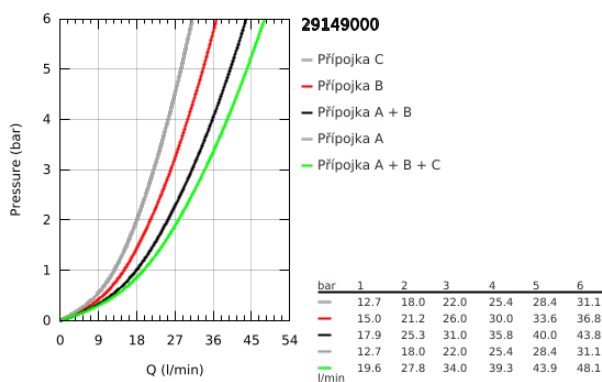

### POPIS PRODUKTU

- Barva: Chrom
- sada pro konečnou instalaci GROHE Rapido SmartBox (35 600/35 604)
- kovová nástěnná rozeta s GROHE FastFixation (krytá rozeta a těsnění šachty, kryté upevnění), zpětně nastavitelná o 6°
- povrchová úprava GROHE LongLife
- GROHE SmartControl stiskněte pro zapnutí a vypnutí, otočte pro nastavení objemu od GROHE EcoJoy po plný průtok
- vyměnitelné symboly
- kartuše pro míchání teploty
- více vývodů lze provozovat současně
- bez instalační sady
- průtok: výstup A = 22 l/min, výstup B = 26 l/min, výstup C = 22 l/min, výstup A + B = 31 l/min, výstup A + B + C = 34 l/min