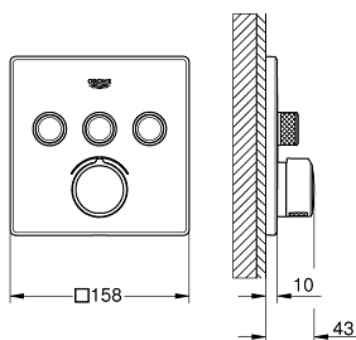

### POPIS PRODUKTU

- Barva: Chrom
- sada pro konečnou instalaci GROHE Rapido SmartBox (35 600/35 604)
- kovová nástěnná rozeta s GROHE FastFixation (krytá rozeta a těsnění šachty, kryté upevnění), zpětně nastavitelná o 6°
- povrchová úprava GROHE LongLife
- GROHE SmartControl stiskněte pro zapnutí a vypnutí, otočte pro nastavení objemu od GROHE EcoJoy po plný průtok
- vyměnitelné symboly
- kartuše pro míchání teploty
- více vývodů lze provozovat současně
- bez instalační sady
- průtok: výstup A = 22 l/min, výstup B = 26 l/min, výstup C = 22 l/min, výstup A + B = 31 l/min, výstup A + B + C = 34 l/min

### NÁHRADNÍ DÍLY , září 2020 – Nyní

- 1: Montážní deska (Č. obj. 48362000)
- 2: Hlava páky kompletní (Č. obj. 46990000)
- 3: Rozeta (Č. obj. 46996000)
- 4: Tlačítkové ovládání (Č. obj. 48361000)
- 4.1: tlačítko (Č. obj. 14077000)
- 5: Kartuše (Č. obj. 48359000)
- 5.1: kužel (Č. obj. 49088000)
- 6: Kartuše (Č. obj. 46989000)
- 7: Zpětná klapka (Č. obj. 47979000)
- 8: Těsnění (Č. obj. 48360000)
- 9: Klíč (Č. obj. 49059000)\*
- 10: Servisní zarážky (Č. obj. 1405300M)\*
- 11: Univerzální prodlužovací set, 25 mm (Č. obj. 14048000)\*