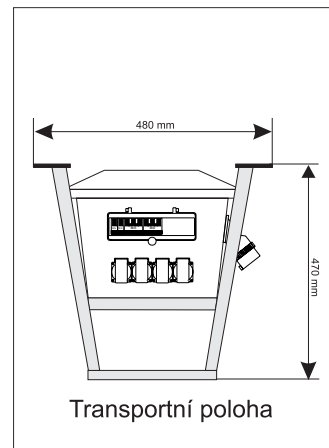

Staveništní rozváděče

PICCOLO