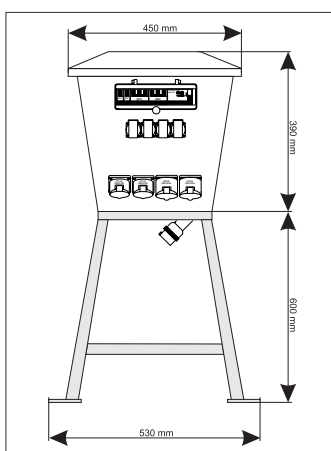

MULTI, MULTI - elektroměrový