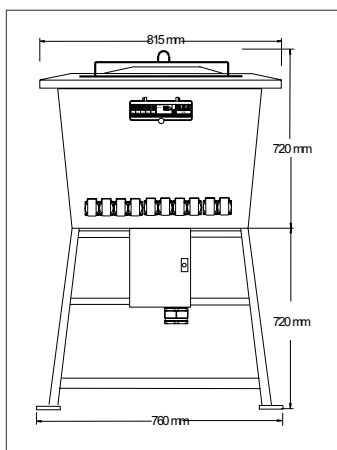

MAESTRO - nově až 250 A

Materiál skříně: nárazuvzdorný polyetylén
Nosný rám: žárově pozinkovaná ocel
Sestava dle Vašeho přání
Krytí IP44
Barva skříně: černá, červená - MULTI, PICCOLLO
zelená - pouze MAESTRO
modrá - pouze MULTI

Elektroměrové provedení je určeno pro podružné měření do 3 x 63A

Hmotnost: Piccolo HP 311/FI/P - 12,7 kg
Multi HM 422/FI/P - 19,8 kg
Multi el. HM 422/FI/EL - 22,3 kg
Maestro HE 10.663/4FI/V - 63 kg