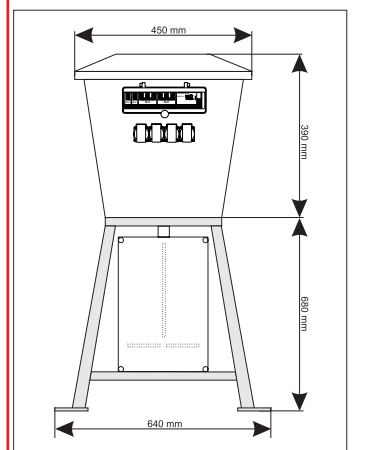

MAESTRO - nově až 250 A

Materiál skříně: nárazuvzdorný polyetylén
Nosný rám: žárově pozinkovaná ocel
Sestava dle Vašeho přání
Krytí IP44
Barva skříně: černá, červená - MULTI, PICCOLLO
zelená - pouze MAESTRO
modrá - pouze MULTI

Elektroměrové provedení je určeno pro podružné měření do 3 x 63A

Hmotnost: Piccolo HP 311/FI/P - 12,7 kg
Multi HM 422/FI/P - 19,8 kg
Multi el. HM 422/FI/EL - 22,3 kg
Maestro HE 10.663/4FI/V - 63 kg