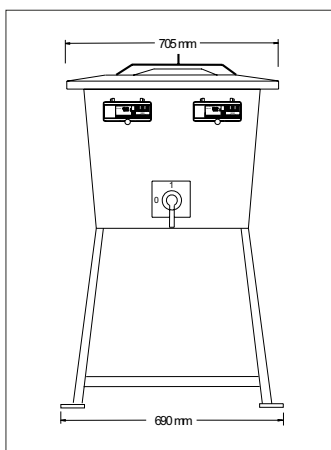

MAESTRO - nově až 250 A

Materiál skříně: nárazuvzdorný polyetylén
Nosný rám: žárově pozinkovaná ocel
Sestava dle Vašeho přání
Krytí IP44
Barva skříně: černá, červená - MULTI, PICCOLLO
zelená - pouze MAESTRO
modrá - pouze MULTI

Elektroměrové provedení je určeno pro podružné měření do 3 x 63A

Hmotnost: Piccolo HP 311/FI/P - 12,7 kg
Multi HM 422/FI/P - 19,8 kg
Multi el. HM 422/FI/EL - 22,3 kg
Maestro HE 10.663/4FI/V - 63 kg