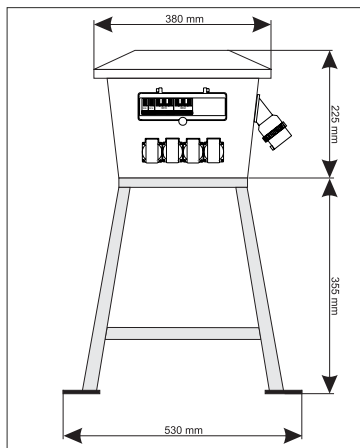

Staveništní rozváděče

PICCOLO