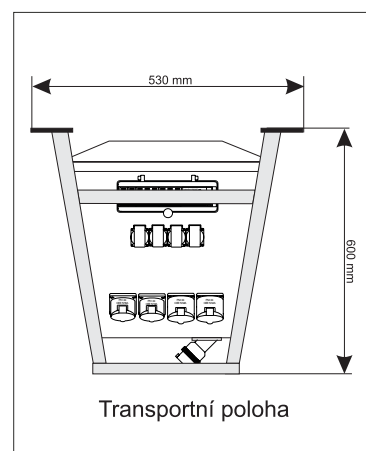

MULTI, MULTI - elektroměrový