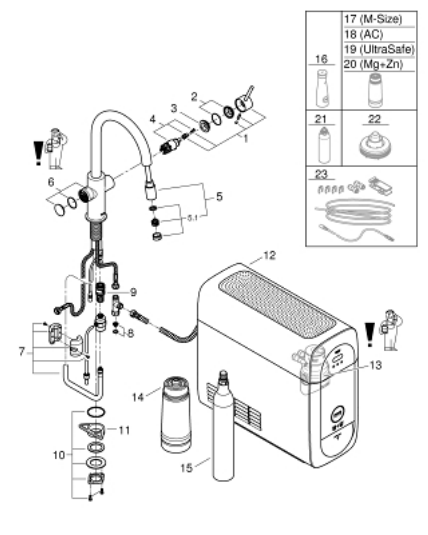

31 541 DC0 GROHE BLUE HOME STARTOVNÍ SADA S VYTAHOVACÍM PERLÁTOREM, VÝPUSŤ VE TVARU C

NÁHRADNÍ DÍLY , září 2021 – Nyní

- 1: Kompletní páka (Č. obj. 46957DC0)
 - 2: Kryt (Č. obj. 46581DC0)
 - 3: Upevňovací kroužek (Č. obj. 07419000)
 - 4: Kartuše (Č. obj. 46580000)
 - 5: Sprška (Č. obj. 48380DC0)
 - 5.1: Perlátor (Č. obj. 48379DC0)
 - 6: Ovládací jednotka (Č. obj. 46958DC0)
 - 7: Hadice pro vytažovací sprchu (Č. obj. 48378000)
 - 8: Sítko (Č. obj. 47576000)
 - 9: Rychlospojka (Č. obj. 46315000)
 - 10: Hlavicové upevnění (Č. obj. 48384000)
 - 11: Stabilizační deska (Č. obj. 05334000)
 - 12: Chladič (Č. obj. 40711001)
 - 13: filtrační hlavice (Č. obj. 48344000)
 - 14: Filtr velikost S (Č. obj. 40404001)
 - 15: Karbonizační lahev CO2 425 g (4 ks) (Č. obj. 40422000)
 - 16: Karafa GROHE Blue (Č. obj. 40405001)*
 - 17: Filtr velikost M (Č. obj. 40430001)*
 - 18: Aktivní uhlíkový filtr (Č. obj. 40547001)*
 - 19: UltraSafe filtr (Č. obj. 40575002)*
 - 20: Magnesiový a zinkový filtr (Č. obj. 40691002)*
 - 21: Čistící kartuše (Č. obj. 40434001)*
 - 22: Čistící adaptér na kartuši (Č. obj. 40694000)*
 - 23: Prodlužovací set (Č. obj. 40843000)*
- * Volitelné příslušenství