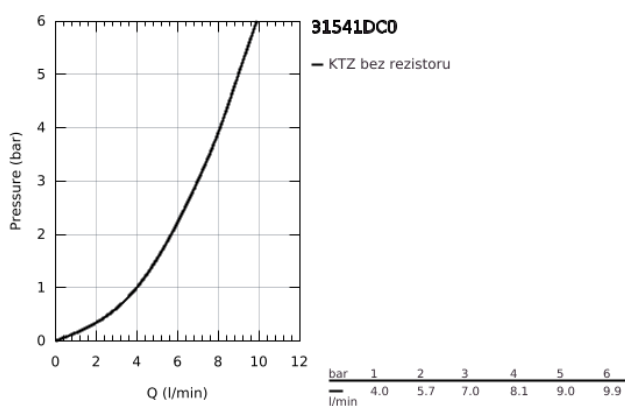

31 541 DC0 GROHE BLUE HOME STARTOVNÍ SADA S VYTAHOVACÍM PERLÁTOREM, VÝPUSŤ VE TVARU C

POPIS PRODUKTU (1/2)

- Barva: SuperSteel
- obsah:
 - GROHE Blue Home jednodílná páková dřezová baterie s filtrační funkcí
 - jednotvorová montáž
 - C-výpusť
 - tlačítka 2 pro 3 typy filtrované a chlazené stolní vody
 - neperlivé, jemně perlivé nebo perlivé
 - povrchová úprava GROHE LongLife
 - 28mm keramická kartuše GROHE SilkMove
 - vyťahovací perlátor pro větší flexibilitu
 - otočná trubková výpusť
 - otočný úhel 360°
 - Oddělené vedení vody
 - flexibilní přípojovací hadice
 - GROHE Blue Home chladič
 - doručuje 3 litry chlazené perlivé vody za hodinu
 - Chladič jednotka 180 wattů, 230 V, 50 Hz
 - hladina hluku v pohotovostním režimu 44 dB(A)
 - stupeň krytí IP 21
 - certifikace CE
 - vyžaduje větrací otvory ve spodní části kuchyňské skříňky
 - Možnost nastavení a sledování softwaru kapacity filtru a CO₂ prostřednictvím aplikace GROHE Watersystems
 - push oznámení při nízké kapacitě filtru resp. CO₂
 - s Bluetooth 4.0* a Wi-Fi rozhraním pro bezdrátovou komunikaci dat
 - pro mobilní zařízení s operačními systémy Apple iOS** a Android
 - Dosah Bluetooth (max. 10 m) se liší v závislosti na použitých materiálech a stěnách mezi vysílačem a přijímačem
 - GROHE Blue filtr S-velikost a hlavice filtru s flexibilním nastavením tvrdosti vody pro oblasti s tvrdostí vody více než 9° dKH
 - pro oblasti s tvrdostí vody pod 9° dKH prosím objednejte filtr s aktivním uhlím 40 547 001