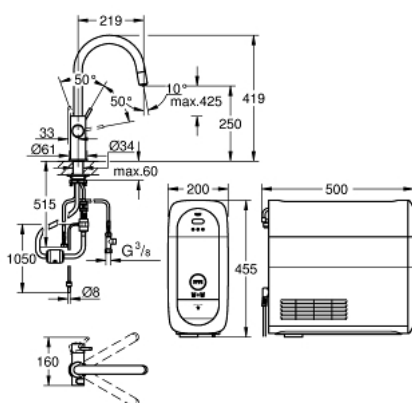

31 541 DC0 GROHE BLUE HOME STARTOVNÍ SADA S VYTAHOVACÍM PERLÁTOREM, VÝPUSŤ VE TVARU C

POPIS PRODUKTU (1/2)

- Barva: SuperSteel
- obsah:
 - GROHE Blue Home jednodílná páková dřezová baterie s filtrační funkcí
 - jednotvorová montáž
 - C-výpusť
 - tlačítka 2 pro 3 typy filtrované a chlazené stolní vody
 - neperlivé, jemně perlivé nebo perlivé
 - povrchová úprava GROHE LongLife
 - 28mm keramická kartuše GROHE SilkMove
 - vyťahovací perlátor pro větší flexibilitu
 - otočná trubková výpusť
 - otočný úhel 360°
 - Oddělené vedení vody
 - flexibilní přípojovací hadice
 - GROHE Blue Home chladič
 - doručuje 3 litry chlazené perlivé vody za hodinu
 - Chladič jednotka 180 wattů, 230 V, 50 Hz
 - hladina hluku v pohotovostním režimu 44 dB(A)
 - stupeň krytí IP 21
 - certifikace CE
 - vyžaduje větrací otvory ve spodní části kuchyňské skříňky
 - Možnost nastavení a sledování softwaru kapacity filtru a CO₂ prostřednictvím aplikace GROHE Watersystems
 - push oznámení při nízké kapacitě filtru resp. CO₂
 - s Bluetooth 4.0* a Wi-Fi rozhraním pro bezdrátovou komunikaci dat
 - pro mobilní zařízení s operačními systémy Apple iOS** a Android
 - Dosah Bluetooth (max. 10 m) se liší v závislosti na použitých materiálech a stěnách mezi vysílačem a přijímačem
 - GROHE Blue filtr S-velikost a hlavice filtru s flexibilním nastavením tvrdosti vody pro oblasti s tvrdostí vody více než 9° dKH
 - pro oblasti s tvrdostí vody pod 9° dKH prosím objednejte filtr s aktivním uhlím 40 547 001