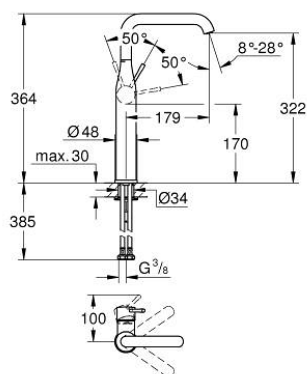

24 170 001 ESSENCE PÁKOVÁ UMYVADLOVÁ BATERIE DN 15, VELIKOST XL

POPIS PRODUKTU

- Barva: Chrom
- jednoutorová montáž
- kovová rukojeť
- pro volně stojící umyvadla
- 28mm keramická kartuše GROHE SilkMove
- s omezovačem teploty
- povrchová úprava GROHE LongLife
- GROHE EcoJoy – méně vody, dokonalý průtok
- maximální průtok (při 3 barech): 6,5 l/min
- GROHE AquaGuide nastavitelný perlátor
- GROHE FastFixation Plus systém pro rychlou instalaci
- otočná výpusť s perlátorem a dorazem
- nastavitelný otočný rozsah 0° / 90° / 360°
- hladké tělo
- flexibilní připojovací hadice
- min. doporučený tlak 1,0 baru
- exkluzivně v kanálu Professional
- nahrazuje umyvadlovou baterii Essence 32 901 xx1

24 170 001 ESSENCE PÁKOVÁ UMYVADLOVÁ BATERIE DN 15, VELIKOST XL

NÁHRADNÍ DÍLY , února 2022 – Nyní

- 1: Kompletní páka (Č. obj. 46919000)
- 2: Kartuše (Č. obj. 46580000)
- 3: prstenec se závitem (Č. obj. 48591000)
- 4: Výtoková trubice (Č. obj. 13375000)
- 4.1: Perlátor (Č. obj. 48270000)
- 4.2: Krycí kroužek (Č. obj. 0128500M)
- 4.3: Zajišťovací kroužek (Č. obj. 4826600M)
- 5: Rozeta (Č. obj. 48603000)
- 6: Kontrašroubení (Č. obj. 46645000)
- 7: Montážní klíč (Č. obj. 19017000)*
- 8: Odpadová souprava se zaskakovacím uzavíratelným krytem (Č. obj. 65807000)*