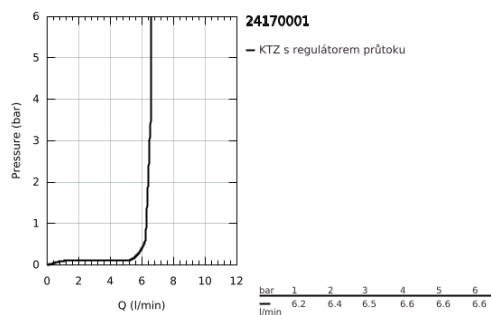

24 170 001 ESSENCE PÁKOVÁ UMYVADLOVÁ BATERIE DN 15, VELIKOST XL

POPIS PRODUKTU

- Barva: Chrom
- jednoutorová montáž
- kovová rukojeť
- pro volně stojící umyvadla
- 28mm keramická kartuše GROHE SilkMove
- s omezovačem teploty
- povrchová úprava GROHE LongLife
- GROHE EcoJoy – méně vody, dokonalý průtok
- maximální průtok (při 3 barech): 6,5 l/min
- GROHE AquaGuide nastavitelný perlátor
- GROHE FastFixation Plus systém pro rychlou instalaci
- otočná výpusť s perlátorem a dorazem
- nastavitelný otočný rozsah 0° / 90° / 360°
- hladké tělo
- flexibilní připojovací hadice
- min. doporučený tlak 1,0 baru
- exkluzivně v kanálu Professional
- nahrazuje umyvadlovou baterii Essence 32 901 xx1

24 170 001 ESSENCE PÁKOVÁ UMYVADLOVÁ BATERIE DN 15, VELIKOST XL

NÁHRADNÍ DÍLY , února 2022 – Nyní

- 1: Kompletní páka (Č. obj. 46919000)
- 2: Kartuše (Č. obj. 46580000)
- 3: prstenec se závitem (Č. obj. 48591000)
- 4: Výtoková trubice (Č. obj. 13375000)
- 4.1: Perlátor (Č. obj. 48270000)
- 4.2: Krycí kroužek (Č. obj. 0128500M)
- 4.3: Zajišťovací kroužek (Č. obj. 4826600M)
- 5: Rozeta (Č. obj. 48603000)
- 6: Kontrašroubení (Č. obj. 46645000)
- 7: Montážní klíč (Č. obj. 19017000)*
- 8: Odpadová souprava se zaskakovacím uzavíratelným krytem (Č. obj. 65807000)*