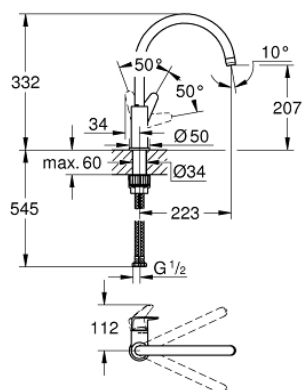

31 231 001 BAUCURVE PÁKOVÁ DŘEZOVÁ BATERIE

POPIS PRODUKTU

- Barva: Chrom
- vysoká výpusť
- jednotvorová montáž
- povrchová úprava GROHE LongLife
- GROHE SmoothControl 28 mm keramická kartuše
- Vnitřní trubky bez olova a niklu
- výpusť s perlátorem
- otočná trubková výpusť
- otočný úhel 360°
- flexibilní připojovací hadice
- sada pro upevnění kovu
- maximální průtok (při 3 barech): 11 l/min

31 231 001 BAUCURVE PÁKOVÁ DŘEZOVÁ BATERIE

NÁHRADNÍ DÍLY, dubna 2022 – Nyní

1: Kartuše (Č. obj. 46963000)

2: Perlátor (Č. obj. 13967000)

3: Hlavicové upevnění (Č. obj. 48384000)

4: Zajišťovací kroužek (Č. obj. 4826600M)

5: Stabilizační deska (Č. obj. 05334000)