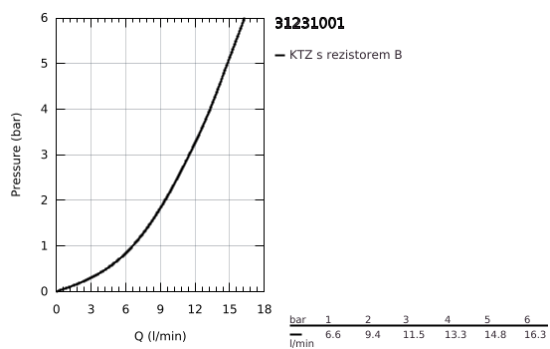

31 231 001 BAUCURVE PÁKOVÁ DŘEZOVÁ BATERIE

POPIS PRODUKTU

- Barva: Chrom
- vysoká výpusť
- jednotvorová montáž
- povrchová úprava GROHE LongLife
- GROHE SmoothControl 28 mm keramická kartuše
- Vnitřní trubky bez olova a niklu
- výpusť s perlátorem
- otočná trubková výpusť
- otočný úhel 360°
- flexibilní připojovací hadice
- sada pro upevnění kovu
- maximální průtok (při 3 barech): 11 l/min