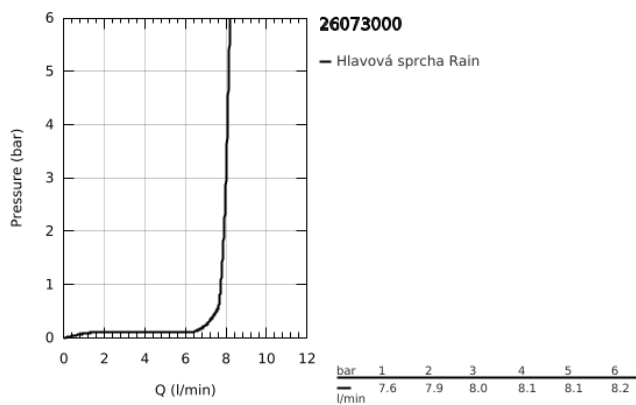

26 073 000 EUPHORIA CUBE 150 HLAVOVÁ SPRCHA SET 286 MM, 1 PROUD

POPIS PRODUKTU

- Barva: Chrom
- obsah:
- hlavová sprcha Euphoria Cube 150 (27 705)
- režim proudu: Rain
- with flow restrictor
- maximální průtok (při 3 barech): 8 l/min
- sprchové rameno Rainshower 286 mm (27 709)
- GROHE EcoJoy – méně vody, dokonalý průtok
- GROHE DreamSpray – perfektní proud vody
- povrchová úprava GROHE LongLife
- Odvápňovací systém GROHE SpeedClean
- Izolace Inner WaterGuide pro delší životnost
- vhodná pro průtokové ohřívače
- min. doporučený tlak 1,0 baru

26 073 000 **EUPHORIA CUBE 150 HLAVOVÁ SPRCHA SET 286 MM, 1 PROUD**

NÁHRADNÍ DÍLY , listopadu 2012 – Nyní

1: Těsnění Ø18,5 x Ø12 x 2 (Č. obj. 0138900M)

2: Sítko (Č. obj. 0676800M)