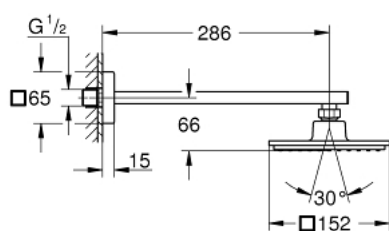

26 073 000 EUPHORIA CUBE 150 HLAVOVÁ SPRCHA SET 286 MM, 1 PROUD

POPIS PRODUKTU

- Barva: Chrom
- obsah:
- hlavová sprcha Euphoria Cube 150 (27 705)
- režim proudu: Rain
- with flow restrictor
- maximální průtok (při 3 barech): 8 l/min
- sprchové rameno Rainshower 286 mm (27 709)
- GROHE EcoJoy – méně vody, dokonalý průtok
- GROHE DreamSpray – perfektní proud vody
- povrchová úprava GROHE LongLife
- Odvápňovací systém GROHE SpeedClean
- Izolace Inner WaterGuide pro delší životnost
- vhodná pro průtokové ohřívače
- min. doporučený tlak 1,0 baru

26 073 000 **EUPHORIA CUBE 150 HLAVOVÁ SPRCHA SET 286 MM, 1 PROUD**

NÁHRADNÍ DÍLY , listopadu 2012 – Nyní

1: Těsnění Ø18,5 x Ø12 x 2 (Č. obj. 0138900M)

2: Sítko (Č. obj. 0676800M)