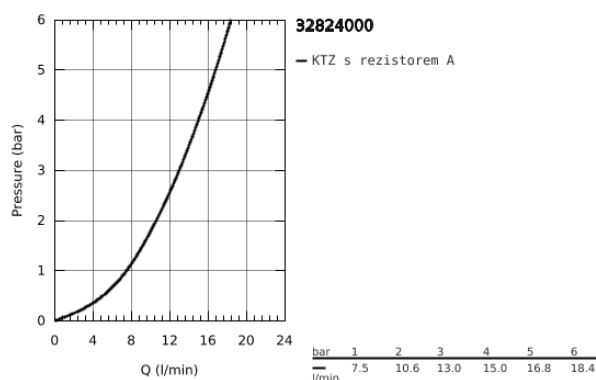

32 824 000 EUROSMART COSMOPOLITAN PÁKOVÁ UMYVADLOVÁ BATERIE DN 15, VELIKOST S

POPIS PRODUKTU

- Barva: chrom
- jednootvorová montáž
- kovová ovládací páka
- keramická kartuše s technologií GROHE SilkMove 35 mm
- variabilně nastavitelný omezovač průtoku
- nastavitelné min. množství 2,5 l/min
- GROHE Long-Life povrch
- GROHE FastFixation Rychloupevňovací systém se středící pomůckou
- perlátor
- hladké tělo
- flexi připojovací hadičky
- omezovač teploty na objednávku (46 375)
- skupina armatur I, přezkoušeno dle DIN 4109

32 824 000 EUROSMART COSMOPOLITAN PÁKOVÁ UMYVADLOVÁ BATERIE DN 15, VELIKOST S

9	32mm
8	15mm
7	

NÁHRADNÍ DÍLY , srpna 2009 – Nyní

- 1: Kompletní páka (Č. obj. 46681000)
 - 2: Kryt (Č. obj. 46492000)
 - 3: Nastavitelné ELB, DN 10 (Č. obj. 46460000)
 - 4: Kartuše (Č. obj. 46374000)
 - 5: Perlátor (Č. obj. 13929000)
 - 6: Kontrašroubení (Č. obj. 46671000)
 - 7: Omezovač teploty (Č. obj. 46375000)*
 - 8: Montážní klíč (Č. obj. 19017000)*
 - 9: Klíč (Č. obj. 19332000)*
- * Volitelné příslušenství