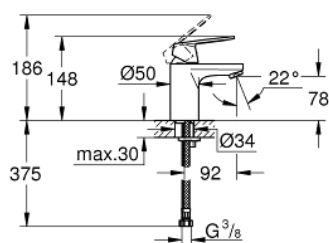

32 824 000 EUROSMART COSMOPOLITAN PÁKOVÁ UMYVADLOVÁ BATERIE DN 15, VELIKOST S

POPIS PRODUKTU

- Barva: chrom
- jednootvorová montáž
- kovová ovládací páka
- keramická kartuše s technologií GROHE SilkMove 35 mm
- variabilně nastavitelný omezovač průtoku
- nastavitelné min. množství 2,5 l/min
- GROHE Long-Life povrch
- GROHE FastFixation Rychloupevňovací systém se středící pomůckou
- perlátor
- hladké tělo
- flexi připojovací hadičky
- omezovač teploty na objednávku (46 375)
- skupina armatur I, přezkoušeno dle DIN 4109

32 824 000 EUROSMART COSMOPOLITAN PÁKOVÁ UMYVADLOVÁ BATERIE DN 15, VELIKOST S

9	32mm
8	15mm
7	

NÁHRADNÍ DÍLY , srpna 2009 – Nyní

- 1: Kompletní páka (Č. obj. 46681000)
 - 2: Kryt (Č. obj. 46492000)
 - 3: Nastavitelné ELB, DN 10 (Č. obj. 46460000)
 - 4: Kartuše (Č. obj. 46374000)
 - 5: Perlátor (Č. obj. 13929000)
 - 6: Kontrašroubení (Č. obj. 46671000)
 - 7: Omezovač teploty (Č. obj. 46375000)*
 - 8: Montážní klíč (Č. obj. 19017000)*
 - 9: Klíč (Č. obj. 19332000)*
- * Volitelné příslušenství