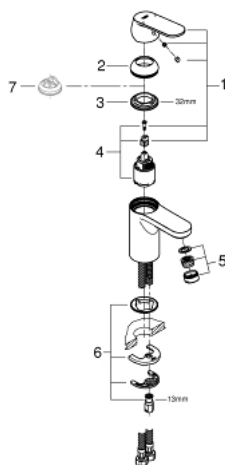

32 824 000 EUROSMART COSMOPOLITAN PÁKOVÁ UMYVADLOVÁ BATERIE DN 15, VELIKOST S

POPIS PRODUKTU

- Barva: chrom
- jednootvorová montáž
- kovová ovládací páka
- keramická kartuše s technologií GROHE SilkMove 35 mm
- variabilně nastavitelný omezovač průtoku
- nastavitelné min. množství 2,5 l/min
- GROHE Long-Life povrch
- GROHE FastFixation Rychloupevňovací systém se středící pomůckou
- perlátor
- hladké tělo
- flexi připojovací hadičky
- omezovač teploty na objednávku (46 375)
- skupina armatur I, přezkoušeno dle DIN 4109

32 824 000 EUROSMART COSMOPOLITAN PÁKOVÁ UMYVADLOVÁ BATERIE DN 15, VELIKOST S

9	32mm
8	15mm
7	

NÁHRADNÍ DÍLY , srpna 2009 – Nyní

- 1: Kompletní páka (Č. obj. 46681000)
 - 2: Kryt (Č. obj. 46492000)
 - 3: Nastavitelné ELB, DN 10 (Č. obj. 46460000)
 - 4: Kartuše (Č. obj. 46374000)
 - 5: Perlátor (Č. obj. 13929000)
 - 6: Kontrašroubení (Č. obj. 46671000)
 - 7: Omezovač teploty (Č. obj. 46375000)*
 - 8: Montážní klíč (Č. obj. 19017000)*
 - 9: Klíč (Č. obj. 19332000)*
- * Volitelné příslušenství