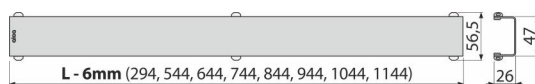

DESIGN-1050ANTIC

Rošt pro liniový podlahový žlab, bronz-antic

Použití

Pro podlahové žlaby ALCA: APZ6, APZ106, APZ1006, APZ1106, APZ16, APZ116, APZ1016, APZ1116

Vlastnosti

- Materiál U-profilu: mosaz + pohledová povrchová úprava bronz-antic

Rozsah dodávky

- Rošt
- Demontážní háček
- Plastová podpěrka roštu

Objednací kód, Logistické informace

Kód	EAN	Délka	Hmotnost (kus | balení | paleta)	Rozměr (kus | balení)	Množství (balení | paleta)
DESIGN-1050ANTIC	8595580539771	1050 mm	0,42 | 0,42 | - kg	1060×35×65 | - mm	1 | - ks

Záruky
2/3 roky *

Normy
ČSN EN 1253

Technické parametry

- Třída zatížení K3 300 kg