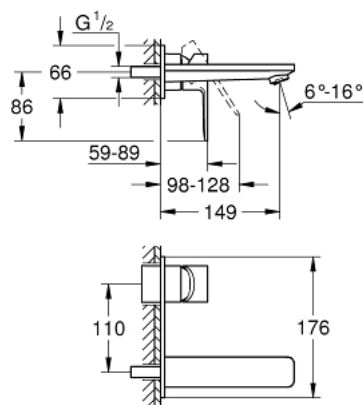

## 19 409 001 LINEARE UMYVADLOVÁ DVOUOTVOROVÁ BATERIE, VELIKOST M

### POPIS PRODUKTU

- Barva: Chrom
- nástěnná
- sada pro konečnou instalaci
- 23 571 000 / 32 635 000
- bez podomítkového tělesa
- kovová rozeta
- kovová rukojeť
- povrchová úprava GROHE LongLife
- GROHE EcoJoy – méně vody, dokonalý průtok
- maximální průtok (při 3 barech): 5 l/min
- GROHE AquaGuide nastavitelný perlátor
- vzdálenost středu 110 mm
- délka 149 mm
- min. doporučený tlak 1,0 baru

## 19 409 001 LINEARE UMYVADLOVÁ DVOUOTVOROVÁ BATERIE, VELIKOST M

**NÁHRADNÍ DÍLY** , července 2016 – Nyní

1: Kompletní páka (Č. obj. 46982000)

2: Regulátor proudu (Č. obj. 46837000)

3: Prodloužení (Č. obj. 46943000)\*