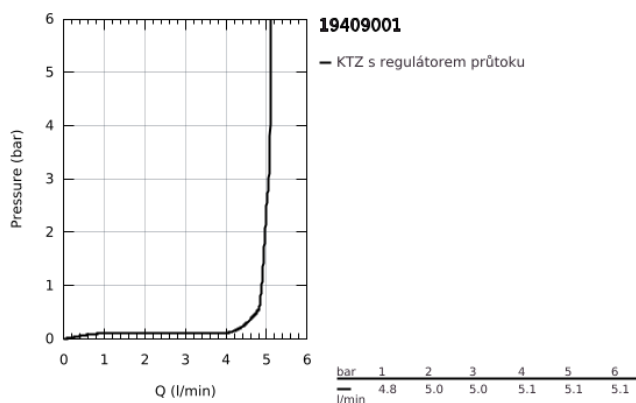

## 19 409 001 LINEARE UMYVADLOVÁ DVOUOTVOROVÁ BATERIE, VELIKOST M

### POPIS PRODUKTU

- Barva: Chrom
- nástěnná
- sada pro konečnou instalaci
- 23 571 000 / 32 635 000
- bez podomítkového tělesa
- kovová rozeta
- kovová rukojeť
- povrchová úprava GROHE LongLife
- GROHE EcoJoy – méně vody, dokonalý průtok
- maximální průtok (při 3 barech): 5 l/min
- GROHE AquaGuide nastavitelný perlátor
- vzdálenost středu 110 mm
- délka 149 mm
- min. doporučený tlak 1,0 baru

## 19 409 001 LINEARE UMYVADLOVÁ DVOUOTVOROVÁ BATERIE, VELIKOST M

**NÁHRADNÍ DÍLY** , července 2016 – Nyní

1: Kompletní páka (Č. obj. 46982000)

2: Regulátor proudu (Č. obj. 46837000)

3: Prodloužení (Č. obj. 46943000)\*