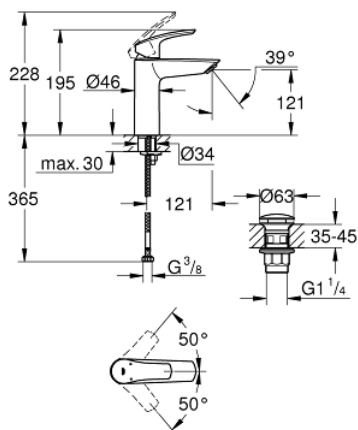

23 923 003 EUROSMART PÁKOVÁ UMYVADLOVÁ BATERIE DN 15, VELIKOST M

POPIS PRODUKTU

- Barva: chrom
- jednoutorová montáž
- kovová ovládací páka
- keramická kartuše 28 mm s GROHE SilkMove
- variabilně nastavitelný omezovač průtoku
- s omezovačem teplot
- GROHE Long-Life Shine chromový povrch
- GROHE Water Saving perlátor 5,7 l/min
- vedení vody uvnitř - bez niklu a olova
- GROHE FastFixation rychlomontážní systém
- hladké tělo baterie se zaskakovacím uzávěrem a odtokovou soupravou DN 32
- flexi připojovací hadičky
- Kolekce Professional

23 923 003 EUROSMART PÁKOVÁ UMYVADLOVÁ BATERIE DN 15, VELIKOST M

NÁHRADNÍ DÍLY

- 1: páka (Č. obj. 48548000)
- 2: Kryt (Č. obj. 46116000)
- 3: Kartuše (Č. obj. 48518000)
- 4: Perlátor (Č. obj. 48159000)
- 5: Kontrašroubení (Č. obj. 46645000)
- 6: Odpadová souprava se zaskakovacím uzavíratelným krytem (Č. obj. 65807000)
- 7: Montážní klíč (Č. obj. 19017000)*