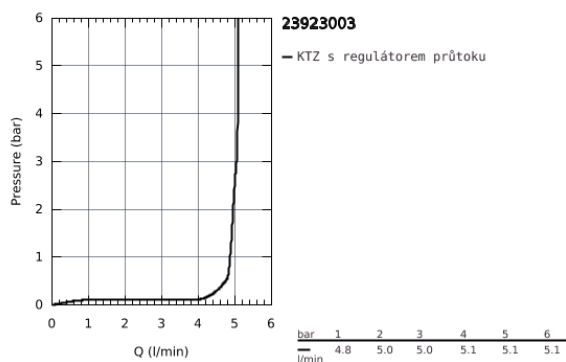

23 923 003 EUROSMART PÁKOVÁ UMYVADLOVÁ BATERIE DN 15, VELIKOST M

POPIS PRODUKTU

- Barva: chrom
- jednoutorová montáž
- kovová ovládací páka
- keramická kartuše 28 mm s GROHE SilkMove
- variabilně nastavitelný omezovač průtoku
- s omezovačem teplot
- GROHE Long-Life Shine chromový povrch
- GROHE Water Saving perlátor 5,7 l/min
- vedení vody uvnitř - bez niklu a olova
- GROHE FastFixation rychlomontážní systém
- hladké tělo baterie se zaskakovacím uzávěrem a odtokovou soupravou DN 32
- flexi připojovací hadičky
- Kolekce Professional

23 923 003 EUROSMART PÁKOVÁ UMYVADLOVÁ BATERIE DN 15, VELIKOST M

NÁHRADNÍ DÍLY

- 1: páka (Č. obj. 48548000)
- 2: Kryt (Č. obj. 46116000)
- 3: Kartuše (Č. obj. 48518000)
- 4: Perlátor (Č. obj. 48159000)
- 5: Kontrašroubení (Č. obj. 46645000)
- 6: Odpadová souprava se zaskakovacím uzavíratelným krytem (Č. obj. 65807000)
- 7: Montážní klíč (Č. obj. 19017000)*