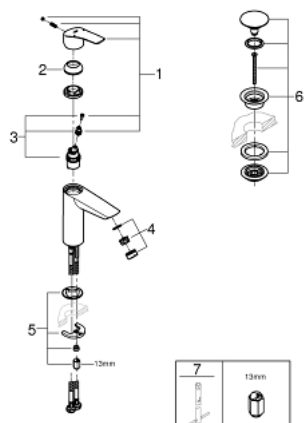

23 923 003 EUROSMART PÁKOVÁ UMYVADLOVÁ BATERIE DN 15, VELIKOST M

POPIS PRODUKTU

- Barva: chrom
- jednoutorová montáž
- kovová ovládací páka
- keramická kartuše 28 mm s GROHE SilkMove
- variabilně nastavitelný omezovač průtoku
- s omezovačem teplot
- GROHE Long-Life Shine chromový povrch
- GROHE Water Saving perlátor 5,7 l/min
- vedení vody uvnitř - bez niklu a olova
- GROHE FastFixation rychlomontážní systém
- hladké tělo baterie se zaskakovacím uzávěrem a odtokovou soupravou DN 32
- flexi připojovací hadičky
- Kolekce Professional

23 923 003 EUROSMART PÁKOVÁ UMYVADLOVÁ BATERIE DN 15, VELIKOST M

NÁHRADNÍ DÍLY

- 1: páka (Č. obj. 48548000)
- 2: Kryt (Č. obj. 46116000)
- 3: Kartuše (Č. obj. 48518000)
- 4: Perlátor (Č. obj. 48159000)
- 5: Kontrašroubení (Č. obj. 46645000)
- 6: Odpadová souprava se zaskakovacím uzavíratelným krytem (Č. obj. 65807000)
- 7: Montážní klíč (Č. obj. 19017000)*