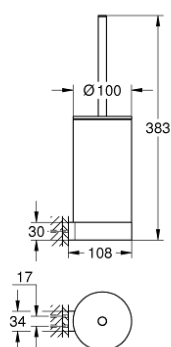

41 076 DL0 SELECTION SOUPRAVA NA ČIŠTĚNÍ TOALETY

POPIS PRODUKTU

- Barva: kartáčovaný Warm Sunset
- materiál: sklo / kov
- nástěnná
- skryté upevnění
- povrchová úprava GROHE LongLife