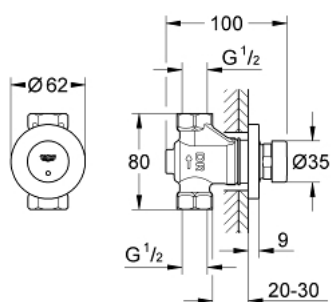

### POPIS PRODUKTU

- Barva: Chrom
- pro podomítkovou instalaci
- pro studenou nebo smíšenou vodu
- značení: modrá/červená
- povrchová úprava GROHE LongLife
- 3 nastavitelné časy toku: krátký - střední - dlouhý (tovární nastavení: střední), přibližně 7, 15, 30 sekund (závislé na tlaku)
- min. doporučený tlak 1,0 baru

36 268 000 **EUROECO COSMOPOLITAN T SAMOUZÁVĚRNÝ PRŮCHODNÝ VENTIL, DN 15**

**NÁHRADNÍ DÍLY** , února 2012 – Nyní

1: Kartuše (Č. obj. 42384000)

1.1: Sada těsnění (Č. obj. 4271500M)

1.2: Vkládací kroužky (Č. obj. 4282000M)

2: Rozeta (Č. obj. 42981000)