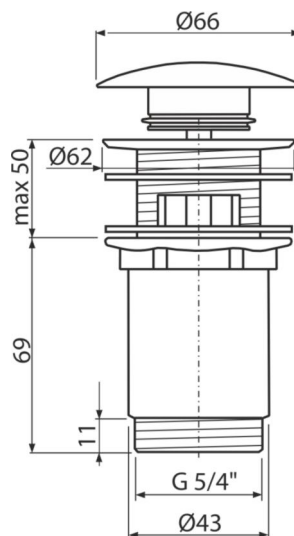

A392B

Výpust umyvadlová CLICK/CLACK G 5/4" s přepadem, velká zátka, kov, bílá-lesk

Použití

Pro umyvadla s přepadem

Vlastnosti

- Závit pro připojení k umyvadlovému sifonu 5/4"
- Dlouhá životnost mechanismu CLICK/CLACK
- Materiál: kov s povrchovou úpravou bílá-lesk
- Snadné čištění sifonu shora – díky kompletně vyjímatelné výpusti

Rozsah dodávky

- Tělo výpusti
- Kovová zátka s povrchovou úpravou bílá-lesk
- Silikonové těsnění 2 ks
- Klíč výpusti 5/4"

Objednací kód, Logistické informace

| Kód | EAN | Hmotnost (kus balení paleta) | Rozměr (kus balení) | Množství (balení paleta) |
|-------|---------------|-------------------------------------|----------------------------|-------------------------------|
| A392B | 8595580539351 | 0,41 12,22 391,1 kg | 150×75×75 390×240×300 mm | 30 960 ks |

Záruky

2/3 roky *

Normy

ČSN EN 274

Technické parametry

- Závit 5/4 "