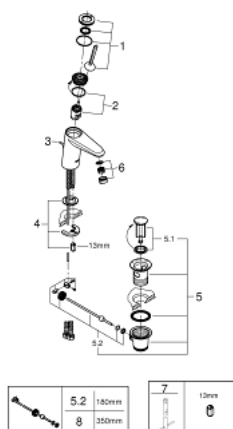

23 425 000 EURODISC JOY PÁKOVÁ UMYVADLOVÁ BATERIE DN 15, VELIKOST S

POPIS PRODUKTU

- Barva: chrom
- jednootvorová montáž
- kovová ovládací páka
- GROHE FeatherControl Joystick kartuše
- GROHE Long-Life povrch
- GROHE Water Saving SpeedClean perlátor 5,7 l/min
- GROHE FastFixation Plus Rychloupevňovací systém
- odtoková souprava DN 32
- flexi připojovací hadičky
- doporučený minimální tlak vody 1,0 bar

23 425 000 EURODISC JOY PÁKOVÁ UMYVADLOVÁ BATERIE DN 15, VELIKOST S

NÁHRADNÍ DÍLY , srpna 2013 – Nyní

- 1: Kompletní páka (Č. obj. 46906000)
- 2: Kartuše (Č. obj. 46907000)
- 3: Táhlo (Č. obj. 46739000)
- 4: Kontrašroubení (Č. obj. 46645000)
- 5: Odpadová garnitura DN 32 (Č. obj. 28910000)
- 5.1: Zátka (Č. obj. 07182000)
- 5.2: Excentrická ovládací páka (Č. obj. 07052000)
- 6: Perlátor (Č. obj. 48159000)
- 7: Montážní klíč (Č. obj. 19017000)*
- 8: Excentrická ovládací páka (Č. obj. 07341000)*