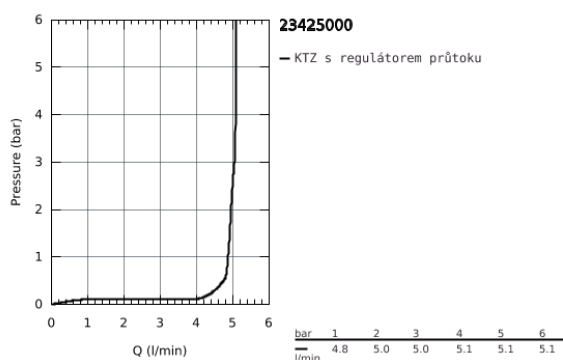

23 425 000 EURODISC JOY PÁKOVÁ UMYVADLOVÁ BATERIE DN 15, VELIKOST S

POPIS PRODUKTU

- Barva: chrom
- jednootvorová montáž
- kovová ovládací páka
- GROHE FeatherControl Joystick kartuše
- GROHE Long-Life povrch
- GROHE Water Saving SpeedClean perlátor 5,7 l/min
- GROHE FastFixation Plus Rychloupevňovací systém
- odtoková souprava DN 32
- flexi připojovací hadičky
- doporučený minimální tlak vody 1,0 bar