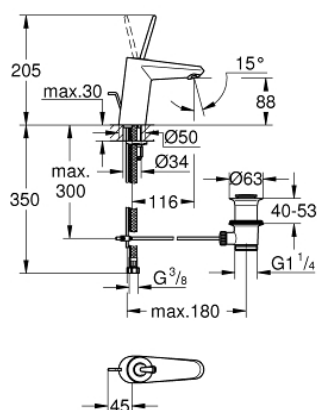

23 425 000 EURODISC JOY PÁKOVÁ UMYVADLOVÁ BATERIE DN 15, VELIKOST S

POPIS PRODUKTU

- Barva: chrom
- jednootvorová montáž
- kovová ovládací páka
- GROHE FeatherControl Joystick kartuše
- GROHE Long-Life povrch
- GROHE Water Saving SpeedClean perlátor 5,7 l/min
- GROHE FastFixation Plus Rychloupevňovací systém
- odtoková souprava DN 32
- flexi připojovací hadičky
- doporučený minimální tlak vody 1,0 bar

23 425 000 EURODISC JOY PÁKOVÁ UMYVADLOVÁ BATERIE DN 15, VELIKOST S

NÁHRADNÍ DÍLY , srpna 2013 – Nyní

- 1: Kompletní páka (Č. obj. 46906000)
- 2: Kartuše (Č. obj. 46907000)
- 3: Táhlo (Č. obj. 46739000)
- 4: Kontrašroubení (Č. obj. 46645000)
- 5: Odpadová garnitura DN 32 (Č. obj. 28910000)
- 5.1: Zátka (Č. obj. 07182000)
- 5.2: Excentrická ovládací páka (Č. obj. 07052000)
- 6: Perlátor (Č. obj. 48159000)
- 7: Montážní klíč (Č. obj. 19017000)*
- 8: Excentrická ovládací páka (Č. obj. 07341000)*