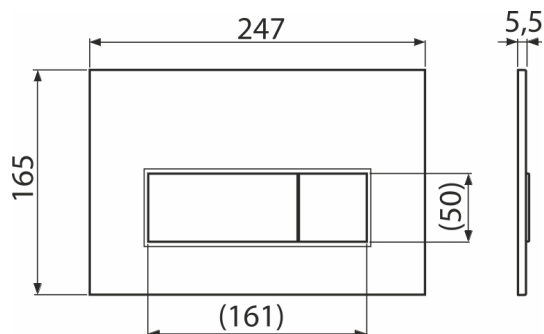

M57-C-M

Ovládací tlačítko pro WC moduly, COPPER-mat

Použití

Pro předstěnové instalační systémy a WC nádrže pro zazdění

Vlastnosti

- Tlačítko minimálně vystupuje nad obklad díky tloušťce pouhých 5,5 mm
- Dvoučinné mechanické splachování
- Kompatibilní pro všechny předstěnové instalační systémy a nádrže pro zazdění Alca
- Povrchová úprava: COPPER-mat
- Materiál: plast

| Kód | EAN | Hmotnost (kus balení paleta) | Rozměr (kus balení) | Množství (balení paleta) |
|---------|---------------|-------------------------------------|-----------------------------|-------------------------------|
| M57-C-M | 8595580591328 | 0,33 8,19 229,4 kg | 250×170×36 595×395×245 mm | 25 700 ks |