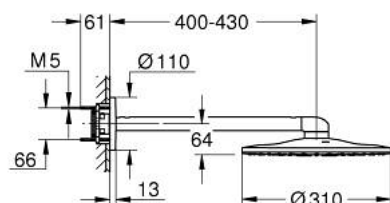

## 26 475 DC0 RAINSHOWER SMARTACTIVE 310 SET HLAVOVÉ SPRCHY SE 2 REŽIMY PROUDU

### POPIS PRODUKTU

- Barva: SuperSteel
- obsah:
  - hlavová sprcha Rainshower SmartActive 310
  - režimy proudu: GROHE PureRain, ActiveRain
  - horizontální, 430mm sprchové rameno
  - GROHE DreamSpray – perfektní proud vody
  - povrchová úprava GROHE LongLife
  - Odvápňovací systém GROHE SpeedClean
  - Izolace Inner WaterGuide pro delší životnost
- vyžaduje předinstalační sadu 26 483 nebo 26 484 - objednává se samostatně