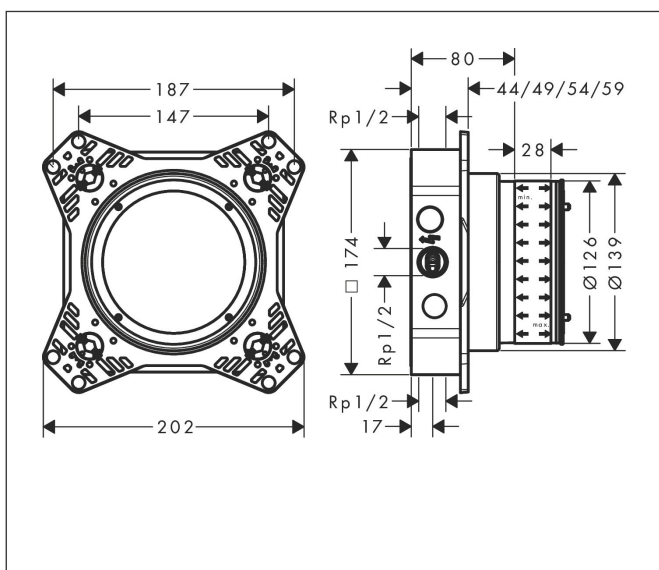

Značka
Název výrobku
Obj. č.

hansgrohe
iBox universal 2 Základní těleso
01500180

Obrázek výrobku

Rozměrový náčrt

Charakteristiky

- vhodné pro všechny nové podomítkové vrchní sady pro sprchy, vany a termostaty (ShowerSelect Comfort, DuoTurn)
- ve spojení s destičkou adaptéru (# 13588000) kompatibilní s ostatními vrchními sadami pro podomítkové instalace do sprchy, k vaně a pro termostaty
- materiál: mosaz odolná proti vyplavování zinku, EPP pěna, tepelná a protihluková izolace
- připojovací závit Rp 1/2
- rozměr přívodů: DN15
- rotačně symetrická instalace
- zvukově izolovaná montáž
- flexibilní montážní kroužek pro různé montážní situace
- montážní kroužek nastavitelný po 5 mm
- montážní kroužek vhodný pro přední i zadní montáž
- zkracování není nutné díky posuvné vložce
- podpůrná pomůcka pro vodováhu
- zabudovaná kruhová vodováha pro správné vodorovné a svislé vyrovnání
- trvale připevňená těsnicí fólie
- elektrické napájení: instalační trubka M16
- minimální montážní hloubka: 80 mm
- maximální montážní hloubka: 108 mm