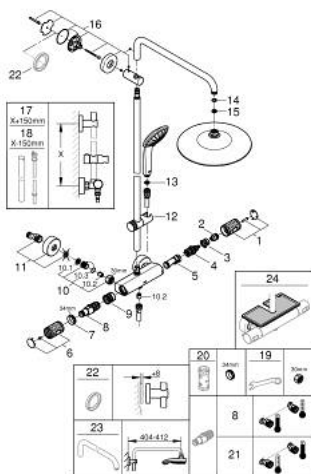

27 296 003 EUPHORIA SYSTEM 260 SPRCHOVÝ SYSTÉM S TERMOSTATEM NA ZEĎ

NÁHRADNÍ DÍLY , ledna 2020 – Nyní

- 1: Uzavírací rukojeť (Č. obj. 49162000)
- 2: Dorazový kroužek (Č. obj. 47986000)
- 3: Dorazový kroužek (Č. obj. 47965000)
- 4: Aquadimmer (Č. obj. 47364000)
- 5: Pouzdro (Č. obj. 47887000)
- 6: Uzavírací rukojeť (Č. obj. 49160000)
- 7: Upevňovací kroužek (Č. obj. 47743000)
- 8: Kompaktní kartuše termostatu DN 15 (Č. obj. 47439000)
- 9: vedení vody (Č. obj. 47975000)
- 10: Zpětná klapka (Č. obj. 47189000)
- 10.1: Sítko (Č. obj. 0726400M)
- 10.2: Zpětná klapka (Č. obj. 08565000)
- 10.3: O-Kroužek Ø17 x Ø2 (Č. obj. 0305500M)
- 11: S-přípojka (Č. obj. 12662000)
- 12: Vodící prvek (Č. obj. 48424000)
- 13: Sítko (Č. obj. 0700200M)
- 14: Těsnění Ø18,5 x Ø12 x 2 (Č. obj. 0138900M)
- 15: Sítko (Č. obj. 48007000)
- 16: Držák sprchové tyče (Č. obj. 48279000)
- 17: Náhradní tyč ke sprchovému systému (Č. obj. 48514000)*
- 18: Náhradní tyč ke sprchovému systému (Č. obj. 48515000)*
- 19: Speciální klíč (Č. obj. 19377000)*
- 20: Klíč (Č. obj. 19332000)*
- 21: GROHE TurboStat kartuše DN 15 (Č. obj. 47175000)*
- 22: Vymezovací podložka (Č. obj. 27180000)*
- 23: Sprchové rameno pro sprchové systémy (Č. obj. 14047000)*
- 24: GROHE EasyReach polička (Č. obj. 26362LN1)*