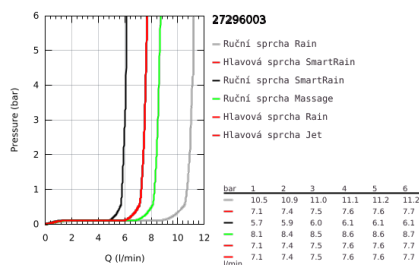

27 296 003 EUPHORIA SYSTEM 260 SPRCHOVÝ SYSTÉM S TERMOSTATEM NA ZEĎ

POPIS PRODUKTU

- Barva: Chrom
- consisting of:
 - horizontální otočné sprchové rameno 450 mm
 - nástěnná termostatická baterie s funkcí Aquadimmer
 - umožňuje přepínání mez následujícími výstupy:
 - head shower Euphoria 260 (26 455)
 - 3 spray patterns:
 - Rain, SmartRain, Jet
 - with ball joint
 - úhel otáčení ± 15°
- ruční sprcha Euphoria 110 Massage (27 221 001)
 - 3 spray patterns:
 - Rain, Massage, SmartRain
 - adjustable in height with gliding element
- Silverflex sprchová hadice 1 750 mm 1/2" x 1/2" (28 388)
- Kompaktní kartuše GROHE TurboStat s voskovaným termočlánkem
- GROHE SafeStop safety button at 38°C
- GROHE SafeStop Plus optional temperature limiter at 43°C included
- GROHE CoolTouch no risk of scalding
- GROHE ProGrip with knurl structure
- GROHE DreamSpray – perfektní proud vody
- povrchová úprava GROHE Long-Life
- GROHE SprayDimmer - snadné přepínání mezi sprchovými proudy
- GROHE FastFixation upper bracket adjustable
- Inner WaterGuide for a longer life
- SpeedClean anti-limescale system
- TwistStop to prevent hose from twisting
- Vhodné pro průtokové ohřivače vody s výkonem od 18 kW/h
- Minimální průtok 7 l/min
- optional upgrade: GROHE EasyReach tray (26 362), sold separately
- professional exclusive