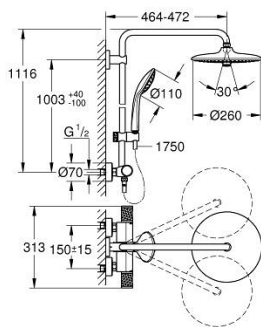

27 296 003 EUPHORIA SYSTEM 260 SPRCHOVÝ SYSTÉM S TERMOSTATEM NA ZEĎ

POPIS PRODUKTU

- Barva: Chrom
- consisting of:
  - horizontální otočné sprchové rameno 450 mm
  - nástěnná termostatická baterie s funkcí Aquadimmer
  - umožňuje přepínání mez následujícími výstupy:
    - head shower Euphoria 260 (26 455)
  - 3 spray patterns:
    - Rain, SmartRain, Jet
  - with ball joint
  - úhel otáčení ± 15°
- ruční sprcha Euphoria 110 Massage (27 221 001)
  - 3 spray patterns:
    - Rain, Massage, SmartRain
  - adjustable in height with gliding element
- Silverflex sprchová hadice 1 750 mm 1/2" x 1/2" (28 388)
- Kompaktní kartuše GROHE TurboStat s voskovaným termočlánkem
- GROHE SafeStop safety button at 38°C
- GROHE SafeStop Plus optional temperature limiter at 43°C included
- GROHE CoolTouch no risk of scalding
- GROHE ProGrip with knurl structure
- GROHE DreamSpray – perfektní proud vody
- povrchová úprava GROHE Long-Life
- GROHE SprayDimmer - snadné přepínání mezi sprchovými proudy
- GROHE FastFixation upper bracket adjustable
- Inner WaterGuide for a longer life
- SpeedClean anti-limescale system
- TwistStop to prevent hose from twisting
- Vhodné pro průtokové ohřivače vody s výkonem od 18 kW/h
- Minimální průtok 7 l/min
- optional upgrade: GROHE EasyReach tray (26 362), sold separately
- professional exclusive