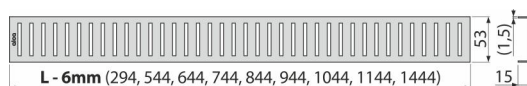

PURE-950L

Rošt pro líniový podlahový žlab, nerez-lesk

Použití

Pro podlahové žlaby ALCA: APZ1, APZ101, APZ1001, APZ1101, APZ4, APZ104, APZ1004, APZ1104, APZ12, APZ22, APZ2012, APZ2022

Vlastnosti

- Materiál: nerezová ocel AISI 304, DIN 1.4301
- Povrch: nerez lesk

Rozsah dodávky

- Demontážní háček
- Plastová vymezovací opěrka
- Rošt

Objednací kód, Logistické informace

Kód	EAN	Délka	Hmotnost (kus balení paleta)	Rozměr (kus balení)	Množství (balení paleta)
PURE-950L	8594045932287	950 mm	0,8352 0,0000 0,0000 kg	990×20×55 – mm	1 – ks

Záruky 2/3 roky *	Celní kód 73269098	Normy ČSN EN 1253
-----------------------------	------------------------------	-----------------------------

Technické parametry

- Třída zatížení K3 300 kg