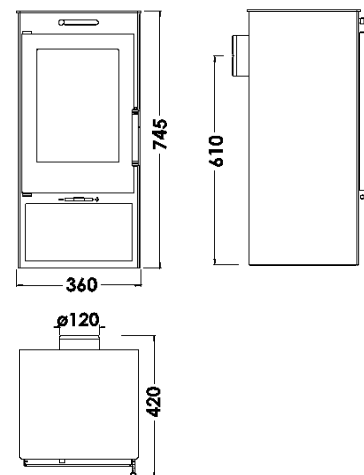

## ROZMĚRY

VÝŠKA x ŠÍŘKA x  
HLOUBKA **745x360x420 mm**

HMOTNOST  
BRUTO/NETTO **71/63 kg**

PŘIKLÁDACÍ OTVOR **315x250 mm**

PRŮMĚR KOUŘOVODU **Ø 120-125 mm**

**CHARAKTERISTIKA** **Zadní**

ŽELEZNÝ ROŠT

JMENOVITÝ VÝKON **6,9 KW**

### ECODESIGN

SYSTÉM ČISTÉHO SKLA

SEKUNDÁRNÍ SPALOVÁNÍ

DŘEVNÍK

VYTÁPĚCÍ SCHOPNOST

MAX. DÉLKA POLEN 40 CM

OCELOVÝ PLÁŠŤ 3 MM

ZAHARA CZ