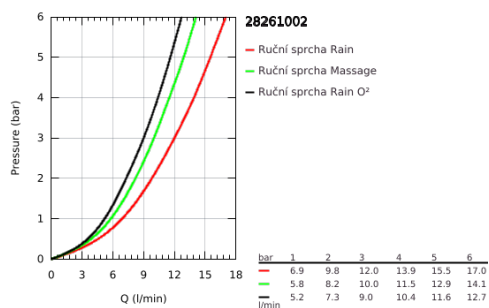

28 261 002 TEMPESTA 100 RUČNÍ SPRCHA 3 PROUDY

POPIS PRODUKTU

- Barva: Chrom
- režimy proudu: GROHE Rain O², Rain, Massage
- GROHE DreamSpray – perfektní proud vody
- povrchová úprava GROHE LongLife
- Odvápňovací systém GROHE SpeedClean
- Izolace Inner WaterGuide pro delší životnost
- univerzální instalační systém kompatibilní se všemi standardními sprchovými hadicemi
- vhodná pro průtokové ohřivače
- min. doporučený tlak 1,0 baru