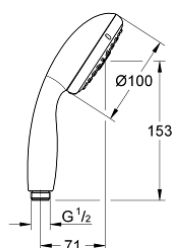

28 261 002 TEMPESTA 100 RUČNÍ SPRCHA 3 PROUDY

POPIS PRODUKTU

- Barva: Chrom
- režimy proudu: GROHE Rain O², Rain, Massage
- GROHE DreamSpray – perfektní proud vody
- povrchová úprava GROHE LongLife
- Odvápňovací systém GROHE SpeedClean
- Izolace Inner WaterGuide pro delší životnost
- univerzální instalační systém kompatibilní se všemi standardními sprchovými hadicemi
- vhodná pro průtokové ohřivače
- min. doporučený tlak 1,0 baru

Pure Freude
an Wasser

28 261 002 TEMPESTA 100 RUČNÍ SPRCHA 3 PROUDY

NÁHRADNÍ DÍLY , března 2017 – Nyní

1: Sítko (Č. obj. 0700200M)