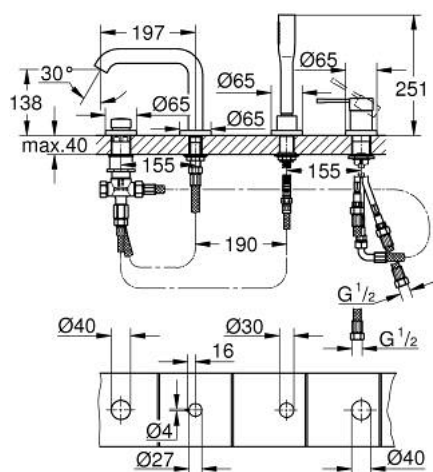

19 578 DC1 ESSENCE PÁKOVÁ VANOVÁ ČTYŘOTVOROVÁ KOMBINACE

POPIS PRODUKTU

- Barva: SuperSteel
- 35mm keramická kartuše GROHE SilkMove
- s omezovačem teploty
- povrchová úprava GROHE LongLife
- předem smontovaná fixace výpusti
- ovládací prvek pákové baterie
- kovová rukojeť
- vanová vpusť s perlátorem
- přepínání vana/sprcha
- kovová tyčová ruční sprcha
- kovová sprchová hadice 2000 mm (vždy chromová pro jakoukoli barvu sady)
- flexibilní připojovací hadice
- přípojka pro sprchovou hadici
- ochrana proti zpětnému toku vody
- pro použití s 29 037 000

19 578 DC1 ESSENCE PÁKOVÁ VANOVÁ ČTYŘOTVOROVÁ KOMBINACE

NÁHRADNÍ DÍLY , ledna 2016 – Nyní

- 1: Kompletní páka (Č. obj. 46916DC0)
 - 2: Kartuše (Č. obj. 46374000)
 - 3: Připojná hadička (Č. obj. 07227000)
 - 4: Sítko (Č. obj. 0700200M)
 - 5: Kónická matice (Č. obj. 08864DC0)
 - 6: Zpětná pružina (Č. obj. 00869000)
 - 7: Přepínání (Č. obj. 46721DC0)
 - 8: Přepínání (Č. obj. 45443000)
 - 8.1: O-Kroužek Ø6 x Ø2 (Č. obj. 0128300M)
 - 8.2: O-kroužek (Č. obj. 0120500M)
 - 9: Hlavicový závit (Č. obj. 45444000)
 - 10: Zpětná klapka (Č. obj. 08565000)
 - 11: Připojná hadička (Č. obj. 07300000)
 - 12: Připojná hadička (Č. obj. 48018000)
 - 13: Perlátor (Č. obj. 13926000)
 - 14: Kovová sprchová hadice (Č. obj. 28146000)
 - 15: Klíč (Č. obj. 19332000)*
- * Volitelné příslušenství