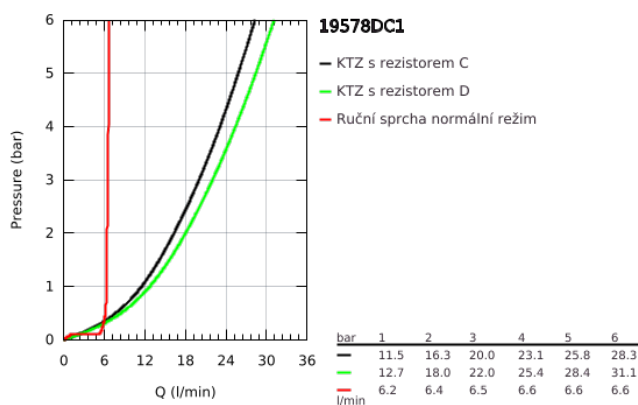

19 578 DC1 ESSENCE PÁKOVÁ VANOVÁ ČTYŘOTVOROVÁ KOMBINACE

POPIS PRODUKTU

- Barva: SuperSteel
- 35mm keramická kartuše GROHE SilkMove
- s omezovačem teploty
- povrchová úprava GROHE LongLife
- předem smontovaná fixace výpusti
- ovládací prvek pákové baterie
- kovová rukojeť
- vanová vpusť s perlátorem
- přepínání vana/sprcha
- kovová tyčová ruční sprcha
- kovová sprchová hadice 2000 mm (vždy chromová pro jakoukoli barvu sady)
- flexibilní připojovací hadice
- přípojka pro sprchovou hadici
- ochrana proti zpětnému toku vody
- pro použití s 29 037 000

19 578 DC1 ESSENCE PÁKOVÁ VANOVÁ ČTYŘOTVOROVÁ KOMBINACE

NÁHRADNÍ DÍLY , ledna 2016 – Nyní

- 1: Kompletní páka (Č. obj. 46916DC0)
 - 2: Kartuše (Č. obj. 46374000)
 - 3: Připojná hadička (Č. obj. 07227000)
 - 4: Sítko (Č. obj. 0700200M)
 - 5: Kónická matice (Č. obj. 08864DC0)
 - 6: Zpětná pružina (Č. obj. 00869000)
 - 7: Přepínání (Č. obj. 46721DC0)
 - 8: Přepínání (Č. obj. 45443000)
 - 8.1: O-Kroužek Ø6 x Ø2 (Č. obj. 0128300M)
 - 8.2: O-kroužek (Č. obj. 0120500M)
 - 9: Hlavicový závit (Č. obj. 45444000)
 - 10: Zpětná klapka (Č. obj. 08565000)
 - 11: Připojná hadička (Č. obj. 07300000)
 - 12: Připojná hadička (Č. obj. 48018000)
 - 13: Perlátor (Č. obj. 13926000)
 - 14: Kovová sprchová hadice (Č. obj. 28146000)
 - 15: Klíč (Č. obj. 19332000)*
- * Volitelné příslušenství