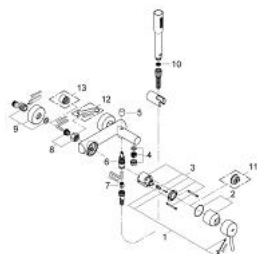

## 32 212 001 **CONCETTO PÁKOVÁ VANOVÁ BATERIE, DN 15**

### POPIS PRODUKTU

- Barva: Chrom
- nástěnná
- kovová rukojeť
- 46mm keramická kartuše GROHE SilkMove
- povrchová úprava GROHE LongLife
- nastavitelný omezovač průtoku
- automatický přepínač: vana/sprcha
- perlátor
- integrovaná zpětná klapka na výstupu sprchy 1/2"
- S-přípojky
- ochrana proti zpětnému toku vody
- volitelný omezovač teploty ref. č. 46 308
- klasifikace hluku I v souladu s DIN 4109
- se sprchovou soupravou
- obsah:
  - Ruční sprcha Euphoria Cosmopolitan (27 400)
  - nástěnný držák sprchy (27 056)
  - sprchová hadice Relexaflex 1500 mm 1/2" x 1/2" (28 151)

### **NÁHRADNÍ DÍLY**, dubna 2010 – Nyní

- 1: Kompletní páka (Č. obj. 46723000)
- 2: Kryt (Č. obj. 46578000)
- 3: Kartuše (Č. obj. 46048000)
- 4: Perlátor (Č. obj. 13952000)
- 5: Přepínání (Č. obj. 64309000)
- 6: Přepínání (Č. obj. 65655000)
- 7: Zpětná klapka (Č. obj. 08565000)
- 8: Připojné šroubení DN 15 (Č. obj. 45044000)
- 9: S-přípojka (Č. obj. 12662000)
- 10: Sítko (Č. obj. 0700200M)
- 11: Omezovač teploty (Č. obj. 46375000)\*
- 12: Speciální klíč (Č. obj. 19377000)\*
- 13: Prodloužení DN 20, 20 mm (Č. obj. 0713000M)\*