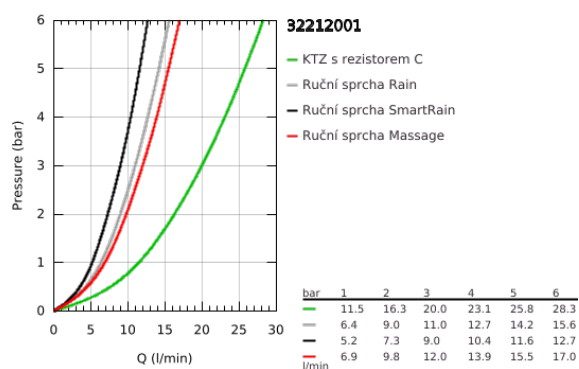

### POPIS PRODUKTU

- Barva: Chrom
- nástěnná
- kovová rukojeť
- 46mm keramická kartuše GROHE SilkMove
- povrchová úprava GROHE LongLife
- nastavitelný omezovač průtoku
- automatický přepínač: vana/sprcha
- perlátor
- integrovaná zpětná klapka na výstupu sprchy 1/2"
- S-přípojky
- ochrana proti zpětnému toku vody
- volitelný omezovač teploty ref. č. 46 308
- klasifikace hluku I v souladu s DIN 4109
- se sprchovou soupravou
- obsah:
  - Ruční sprcha Euphoria Cosmopolitan (27 400)
  - nástěnný držák sprchy (27 056)
  - sprchová hadice Relexaflex 1500 mm 1/2" x 1/2" (28 151)