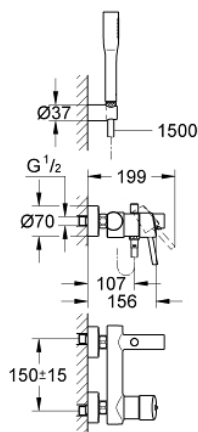

## 32 212 001 **CONCETTO PÁKOVÁ VANOVÁ BATERIE, DN 15**

### POPIS PRODUKTU

- Barva: Chrom
- nástěnná
- kovová rukojeť
- 46mm keramická kartuše GROHE SilkMove
- povrchová úprava GROHE LongLife
- nastavitelný omezovač průtoku
- automatický přepínač: vana/sprcha
- perlátor
- integrovaná zpětná klapka na výstupu sprchy 1/2"
- S-přípojky
- ochrana proti zpětnému toku vody
- volitelný omezovač teploty ref. č. 46 308
- klasifikace hluku I v souladu s DIN 4109
- se sprchovou soupravou
- obsah:
  - Ruční sprcha Euphoria Cosmopolitan (27 400)
  - nástěnný držák sprchy (27 056)
  - sprchová hadice Relexaflex 1500 mm 1/2" x 1/2" (28 151)

### **NÁHRADNÍ DÍLY**, dubna 2010 – Nyní

- 1: Kompletní páka (Č. obj. 46723000)
- 2: Kryt (Č. obj. 46578000)
- 3: Kartuše (Č. obj. 46048000)
- 4: Perlátor (Č. obj. 13952000)
- 5: Přepínání (Č. obj. 64309000)
- 6: Přepínání (Č. obj. 65655000)
- 7: Zpětná klapka (Č. obj. 08565000)
- 8: Připojné šroubení DN 15 (Č. obj. 45044000)
- 9: S-přípojka (Č. obj. 12662000)
- 10: Sítko (Č. obj. 0700200M)
- 11: Omezovač teploty (Č. obj. 46375000)\*
- 12: Speciální klíč (Č. obj. 19377000)\*
- 13: Prodloužení DN 20, 20 mm (Č. obj. 0713000M)\*