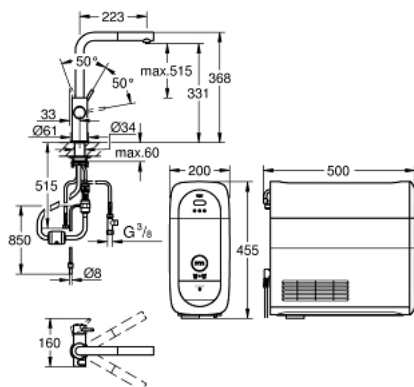

31 539 KS0 GROHE BLUE HOME STARTOVNÍ SADA S VYTAHOVACÍM PERLÁTOREM, VÝPUSŤ VE TVARU L

POPIS PRODUKTU (1/2)

- Barva: velvet black - černá
- obsah:
  - GROHE Blue Home jednodílná páková dřezová baterie s filtrační funkcí
  - jednotvorová montáž
- L-výpusť
- tlačítka 2 pro 3 typy filtrované a chlazené stolní vody
- neperlivé, jemně perlivé nebo perlivé
- povrchová úprava GROHE LongLife
- 28mm keramická kartuše GROHE SilkMove
- vyťahovací perlátor pro větší flexibilitu
- otočná trubková výpusť
- otočný úhel 360°
- Oddělené vedení vody
- flexibilní připojovací hadice
- GROHE Blue Home chladič
- doručuje 3 litry chlazené perlivé vody za hodinu
- Chladicí jednotka 180 wattů, 230 V, 50 Hz
- hladina hluku v pohotovostním režimu 44 dB(A)
- stupeň krytí IP 21
- certifikace CE
- vyžaduje větrací otvory ve spodní části kuchyňské skříňky
- Možnost nastavení a sledování softwaru kapacity filtru a CO₂ prostřednictvím aplikace GROHE Watersystems
- push oznámení při nízké kapacitě filtru resp. CO₂
- s Bluetooth 4.0* a Wi-Fi rozhraním pro bezdrátovou komunikaci dat
- pro mobilní zařízení s operačními systémy Apple iOS** a Android
- Dosah Bluetooth (max. 10 m) se liší v závislosti na použitých materiálech a stěnách mezi vysílačem a přijímačem
- GROHE Blue filtr S-velikost a hlavice filtru s flexibilním nastavením tvrdosti vody pro oblasti s tvrdostí vody více než 9° dKH
- pro oblasti s tvrdostí vody pod 9° dKH prosím objednejte filtr s aktivním uhlím 40 547 001