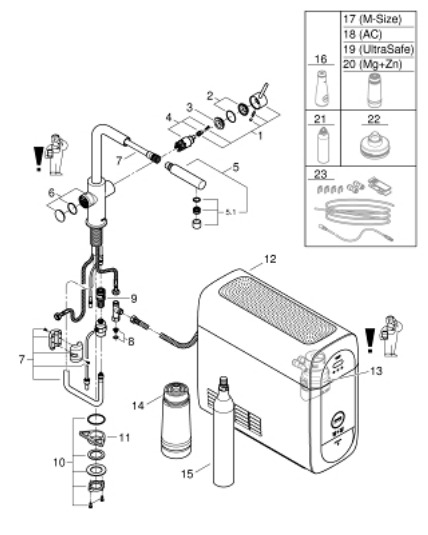

31 539 KS0 GROHE BLUE HOME STARTOVNÍ SADA S VYTAHOVACÍM PERLÁTOREM, VÝPUSŤ VE TVARU L

NÁHRADNÍ DÍLY , září 2021 – Nyní

- 1: Kompletní páka (Č. obj. 46957KS0)
- 2: Kryt (Č. obj. 46581KS0)
- 3: Upevňovací kroužek (Č. obj. 07419000)
- 4: Kartuše (Č. obj. 46580000)
- 5: Sprška (Č. obj. 46999KS0)
- 6: Ovládací jednotka (Č. obj. 46958KS0)
- 7: Hadice pro vytažovací sprchu (Č. obj. 48378000)
- 8: Sítko (Č. obj. 47576000)
- 9: Rychlospojka (Č. obj. 46315000)
- 10: Hlavicové upevnění (Č. obj. 48384000)
- 11: Stabilizační deska (Č. obj. 05334000)
- 12: Chladič (Č. obj. 40711001)
- 13: filtrační hlavice (Č. obj. 48344000)
- 14: Filtr velikost S (Č. obj. 40404001)
- 15: Karbonizační lahev CO2 425 g (4 ks) (Č. obj. 40422000)
- 16: Karafa GROHE Blue (Č. obj. 40405001)*
- 17: Filtr velikost M (Č. obj. 40430001)*
- 18: Aktivní uhlíkový filtr (Č. obj. 40547001)*
- 19: UltraSafe filtr (Č. obj. 40575002)*
- 20: Magnesiový a zinkový filtr (Č. obj. 40691002)*
- 21: Čistící kartuše (Č. obj. 40434001)*
- 22: Čistící adaptér na kartuši (Č. obj. 40694000)*
- 23: Prodlužovací set (Č. obj. 40843000)*