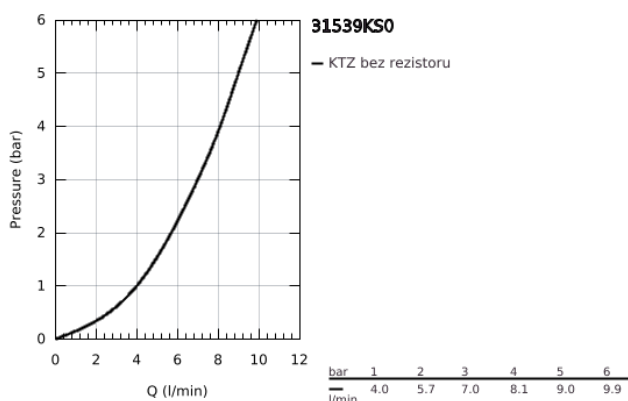

31 539 KS0 GROHE BLUE HOME STARTOVNÍ SADA S VYTAHOVACÍM PERLÁTOREM, VÝPUSŤ VE TVARU L

POPIS PRODUKTU (1/2)

- Barva: velvet black - černá
- obsah:
 - GROHE Blue Home jednodílná páková dřezová baterie s filtrační funkcí
 - jednotvorová montáž
- L-výpusť
- tlačítka 2 pro 3 typy filtrované a chlazené stolní vody
- neperlivé, jemně perlivé nebo perlivé
- povrchová úprava GROHE LongLife
- 28mm keramická kartuše GROHE SilkMove
- vyťahovací perlátor pro větší flexibilitu
- otočná trubková výpusť
- otočný úhel 360°
- Oddělené vedení vody
- flexibilní připojovací hadice
- GROHE Blue Home chladič
- doručuje 3 litry chlazené perlivé vody za hodinu
- Chladicí jednotka 180 wattů, 230 V, 50 Hz
- hladina hluku v pohotovostním režimu 44 dB(A)
- stupeň krytí IP 21
- certifikace CE
- vyžaduje větrací otvory ve spodní části kuchyňské skříňky
- Možnost nastavení a sledování softwaru kapacity filtru a CO₂ prostřednictvím aplikace GROHE Watersystems
- push oznámení při nízké kapacitě filtru resp. CO₂
- s Bluetooth 4.0* a Wi-Fi rozhraním pro bezdrátovou komunikaci dat
- pro mobilní zařízení s operačními systémy Apple iOS** a Android
- Dosah Bluetooth (max. 10 m) se liší v závislosti na použitých materiálech a stěnách mezi vysílačem a přijímačem
- GROHE Blue filtr S-velikost a hlavice filtru s flexibilním nastavením tvrdosti vody pro oblasti s tvrdostí vody více než 9° dKH
- pro oblasti s tvrdostí vody pod 9° dKH prosím objednejte filtr s aktivním uhlím 40 547 001