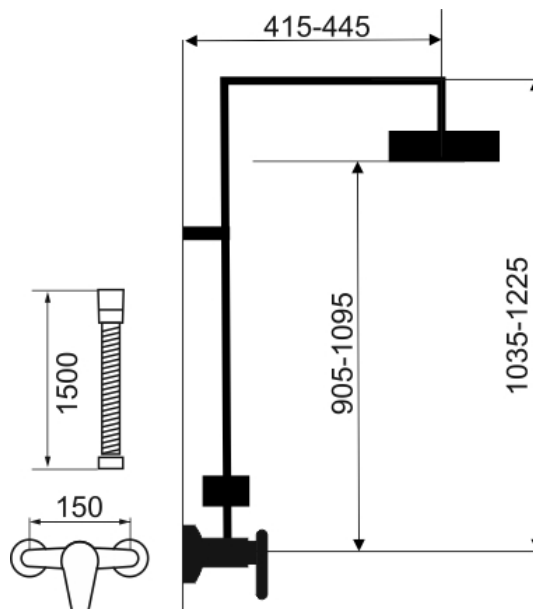

SET071/58,0

Sprchová souprava + sprchová baterie 58062 ECO

EAN :8590309087045

Intrastat :84818011

Provedení : chrom

Hmotnost : 5,460 kg (brutto)

Set obsahuje nástěnnou sprchovou baterii s horním vývodem a roztečí 150 mm s kvalitní a odolnou keramickou kartuší KEROX 35 mm s prodlouženou zárukou 7 let. Prvotřídní chromové provedení. Součástí balení je kovová sprchová hadice 150 cm, hlavová sprcha 230 x 230 mm, 3-polohová ruční sprcha a posuvný jezdec s držákem ruční sprchy. Set je výškově nastavitelný 1035 - 1225 mm. Umožňuje nastavit i odchýlení vrchního úchytu od stěny v rozmezí 50 - 80 mm. Hlavová sprcha obsahuje šetřící regulátor průtoku vody na max 12 l/min a je vybavena EASY CLEAN tryskami pro snadné čištění.

Nazev	Hodnota	Jednotka
Nastavitelný perlátor		
Otočný držák sprchy		
Hloubka krabice	275	mm
Šířka krabice	965	mm
Výška krabice	65	mm
Výška výrobku	1260	mm
Šířka výrobku	230	mm
Hloubka výrobku	600	mm
Záruka na těsnost kartuše	7	rok