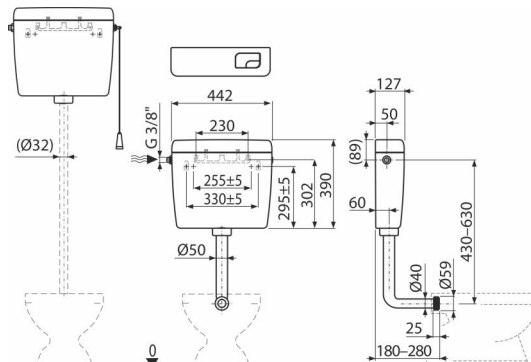

A930-H-3/8"-F

WC nádržka UNI DUAL univerzální, bílá + hadička

Použití

Pro montáž na omítku

Pro montáž jako vysoko, středně i nízko položenou

Vlastnosti

- Nádržka izolovaná proti rosení
- Přívod vody zleva/zprava/zezadu
- Univerzální závěsy se svou roztečí a tvarem shodují s dosud používanými nádržkami
- Objem 8 l s velkou variabilitou nastavení vypouštění objemu vody
- Splachování DUAL 3/6 l
- Úsporně nastavitelné spláchnutí
- Konstrukční řešení zaručuje komfort ovládání splachování i pro děti a handicapované osoby
- Materiál: ABS

Rozsah dodávky

- Nádržka
- Napouštěcí (3/8") a vypouštěcí armatura
- Koleno $\varnothing 50/40$ mm pro nízko položenou nádržku
- Splachovací set pro vysoko položenou nádržku (šňůrka, držátko, páka)
- Splachovací set pro nízko položenou nádržku (tlačítko malé, velké)
- Fixační set
- Hadička

Objednací kód, Logistické informace

Kód	EAN	Hmotnost (kus balení paleta)	Rozeř (kus balení)	Množství (balení paleta)
A930-H-3/8"-F	8595580592387	2,87 2,87 206,5 kg	456x142x440 456x142x440 mm	1 65 ks

Záruky

2/3 roky *

Normy

ČSN EN 14124, ČSN EN 14055

Technické parametry

- Funkční požadavky třída I
- Velké spláchnutí 5,5-8 l
- Malé spláchnutí 2,5-3,5 l
- Standardní nastavení velkého spláchnutí 6 l
- Standardní nastavení malého spláchnutí 3 l
- Při instalaci na vysoko položenou nádržku je funkční pouze velké spláchnutí 6-8 l
- Akustická skupina II <30 dB
- Pracovní rozsah 0,05-0,8 MPa
- Doporučený provozní tlak 0,3-0,5 MPa