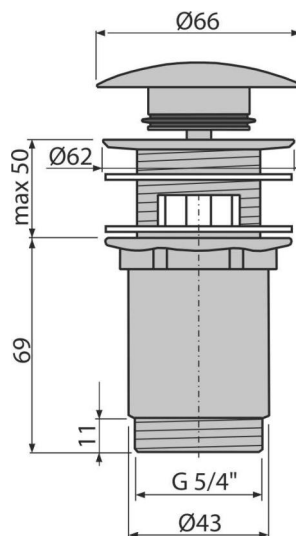

# A392ANTIC

Výpust umyvadlová CLICK/CLACK G 5/4" s přepadem, velká zátka, kov, bronz-antic

## Objednací kód, Logistické informace

Kód	EAN	Hmotnost (kus   balení   paleta)	Rozměr (kus   balení)	Množství (balení   paleta)
A392ANTIC	8595580539689	0,39   11,85   379,1 kg	150×75×75   390×240×300 mm	30   960 ks

## Technické parametry

- Závit 5/4 "