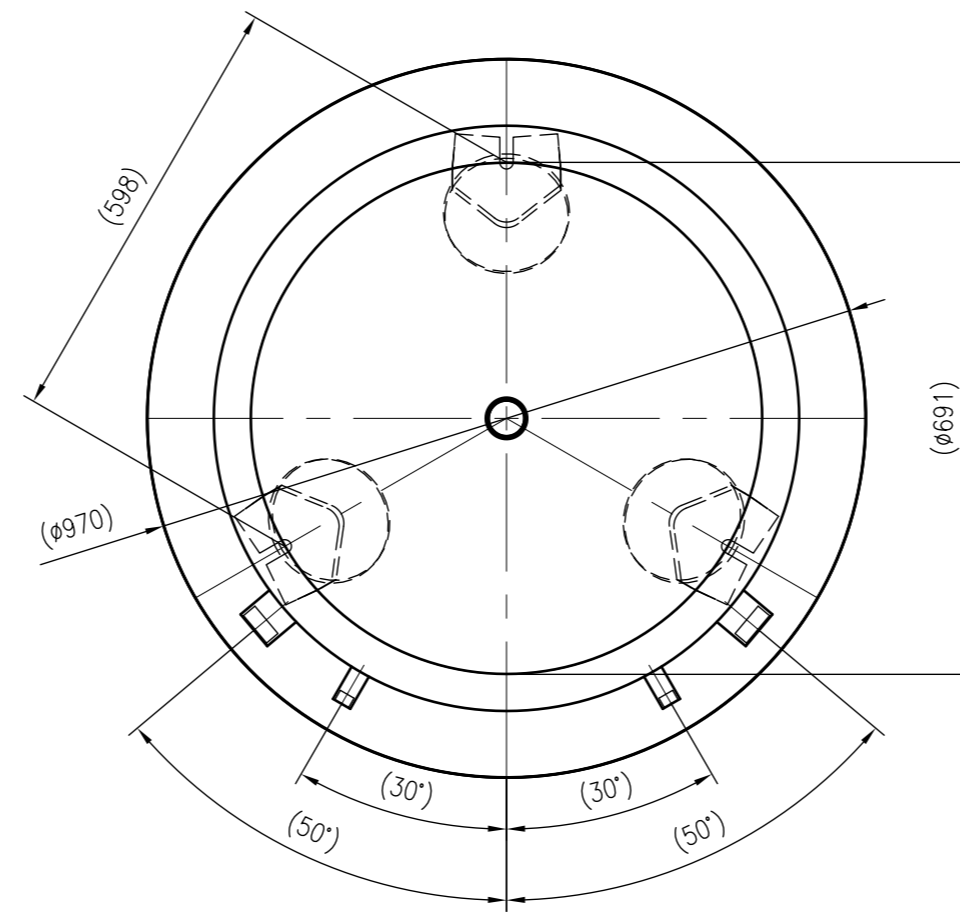

Side view

Front view

Isometric view

Top view

Unterliegt nicht dem Änderungsdienst/ Not subject to change management		Maßstab/ Scale: 1:10	Format/ Size: A1
Revision 03.06.2020	Storatherm Heat HF 1000 1_C white - 7844100		
			A1