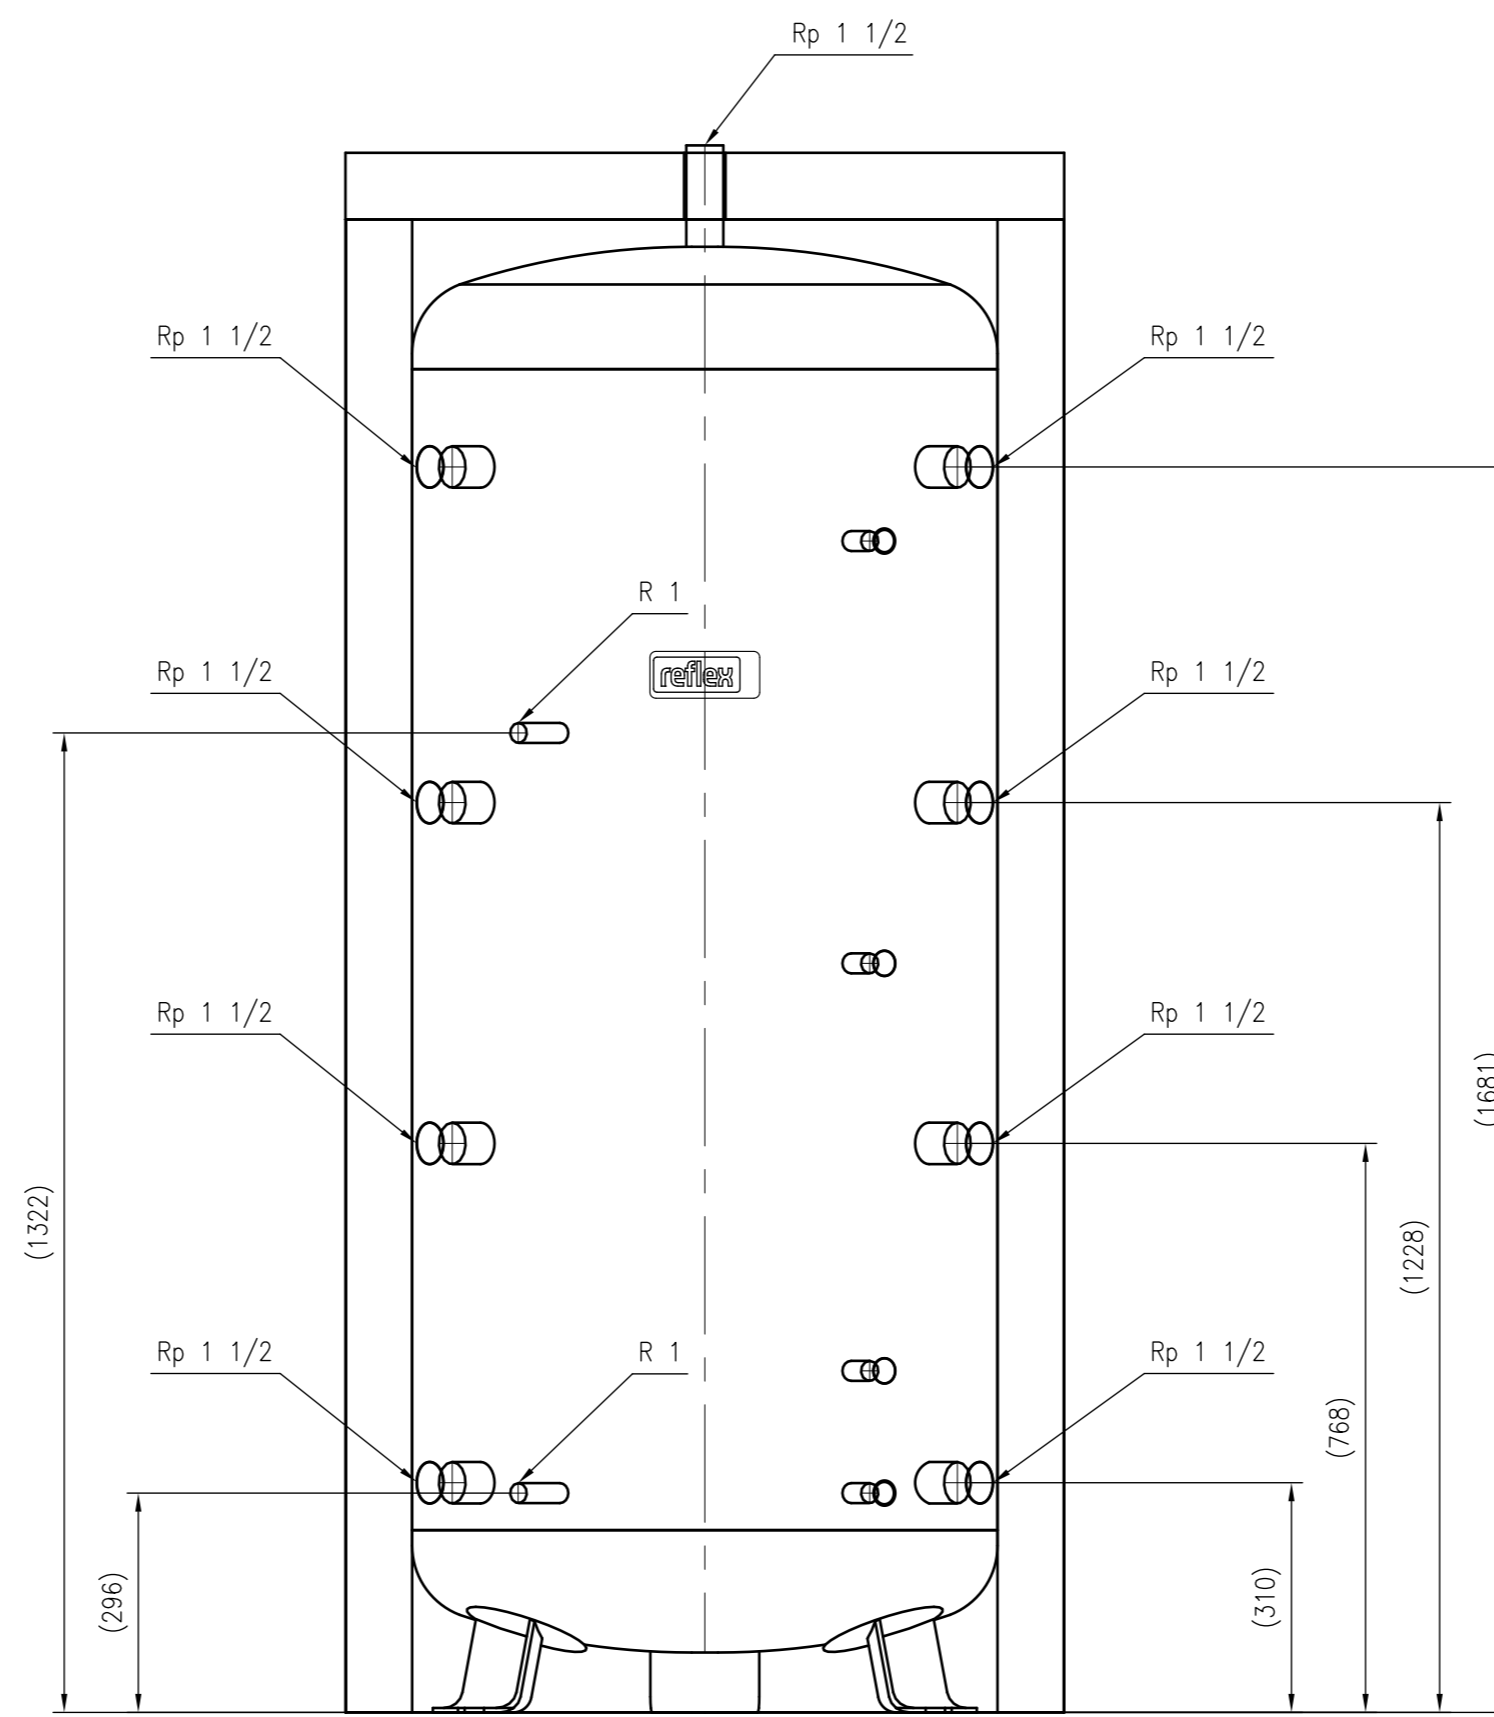

Side view

Front view

Isometric view

Top view

Unterliegt nicht dem Änderungsdienst/ Not subject to change management		Maßstab/ Scale: 1:10	Format/ Size: A1
Revision 03.06.2020	Storatherm Heat HF 1000 1_C white - 7844100		
			A1