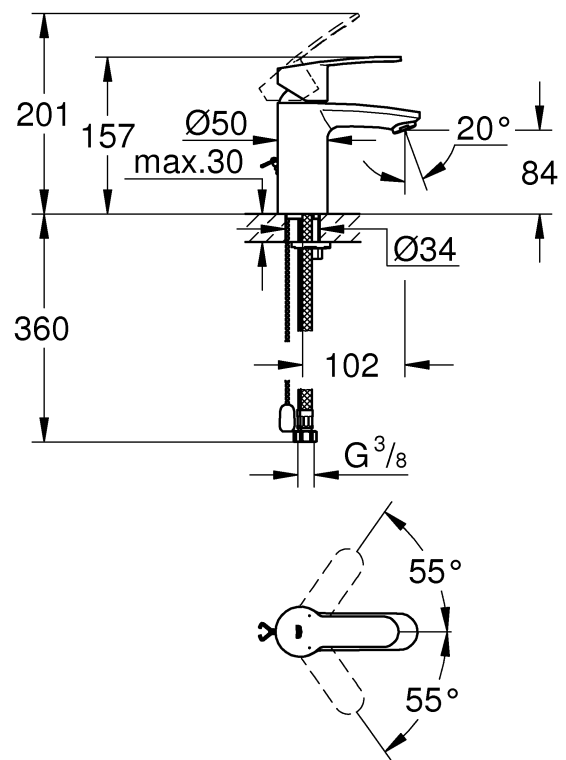

33 552

32 468

33 557

DIN 1988
DIN EN 806

1

2

3

4

5

6

7

8

9

3 bar:

5 l/min

| | |
|--|---|
| *19 332  | 32mm  |
| *19 017  | 13mm  |