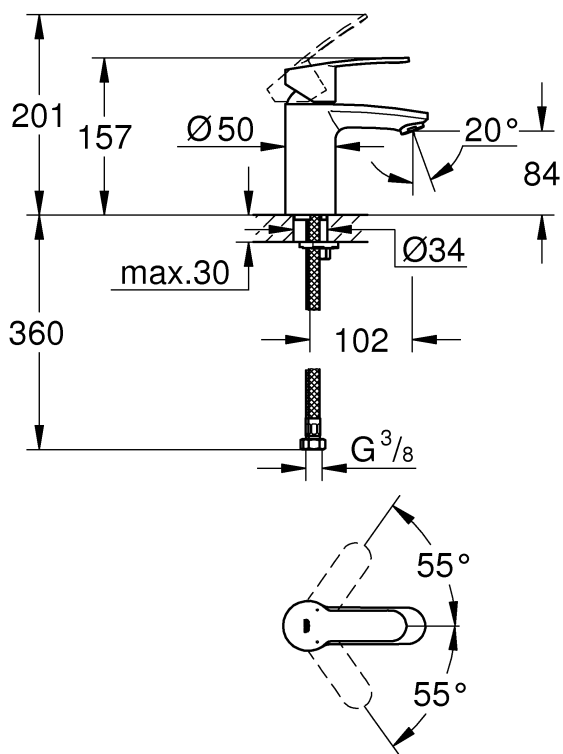

33 552

32 468

33 557

DIN 1988
DIN EN 806

1

2

3

4

5

6

7

8

9

3 bar:

5 l/min

| | |
|--|---|
| *19 332  | 32mm  |
| *19 017  | 13mm  |