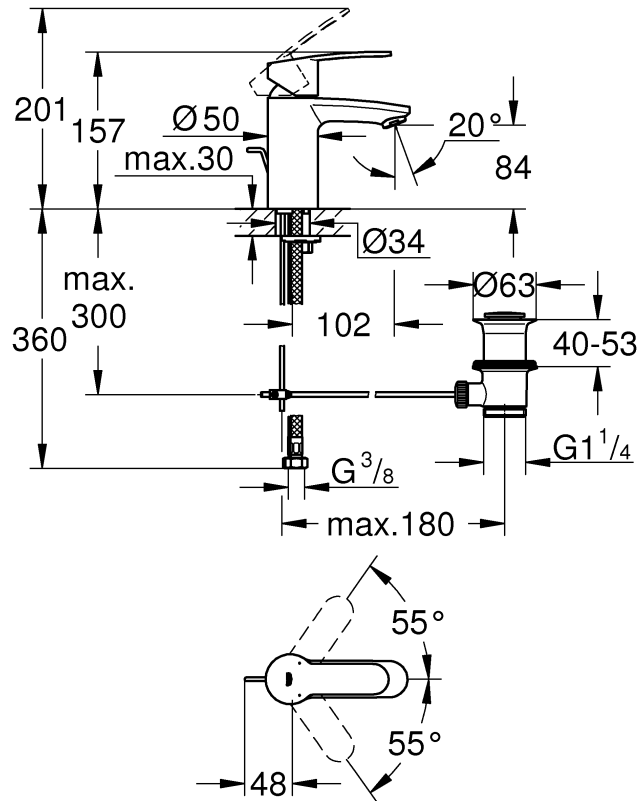

33 552

32 468

33 557

DIN 1988
DIN EN 806

1

2

3

4

5

6

7

8

9

3 bar:

5 l/min

| | |
|--|---|
| *19 332  | 32mm  |
| *19 017  | 13mm  |