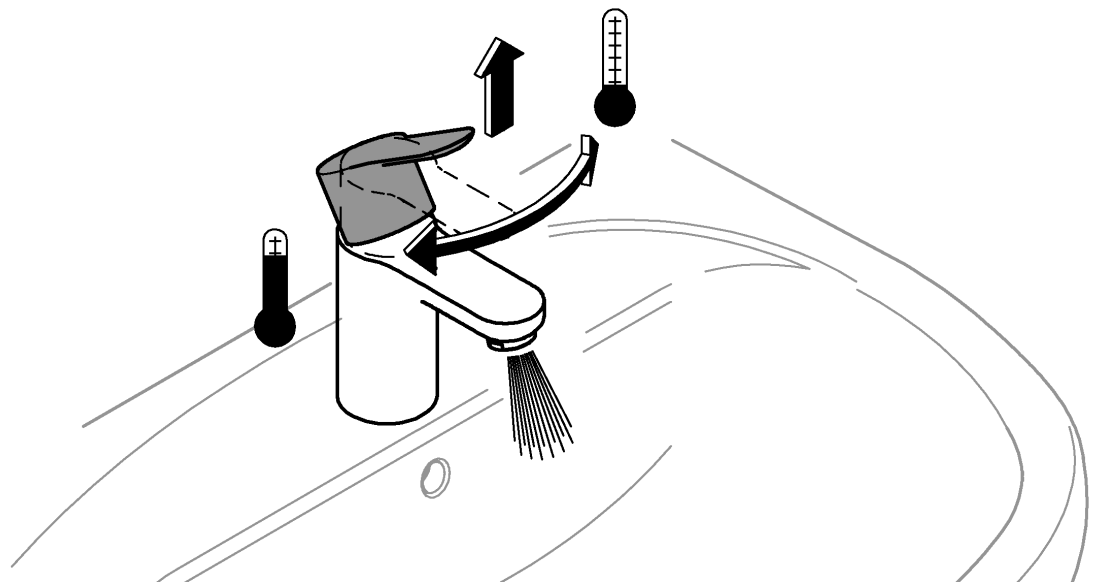

3 bar:

5 l/min