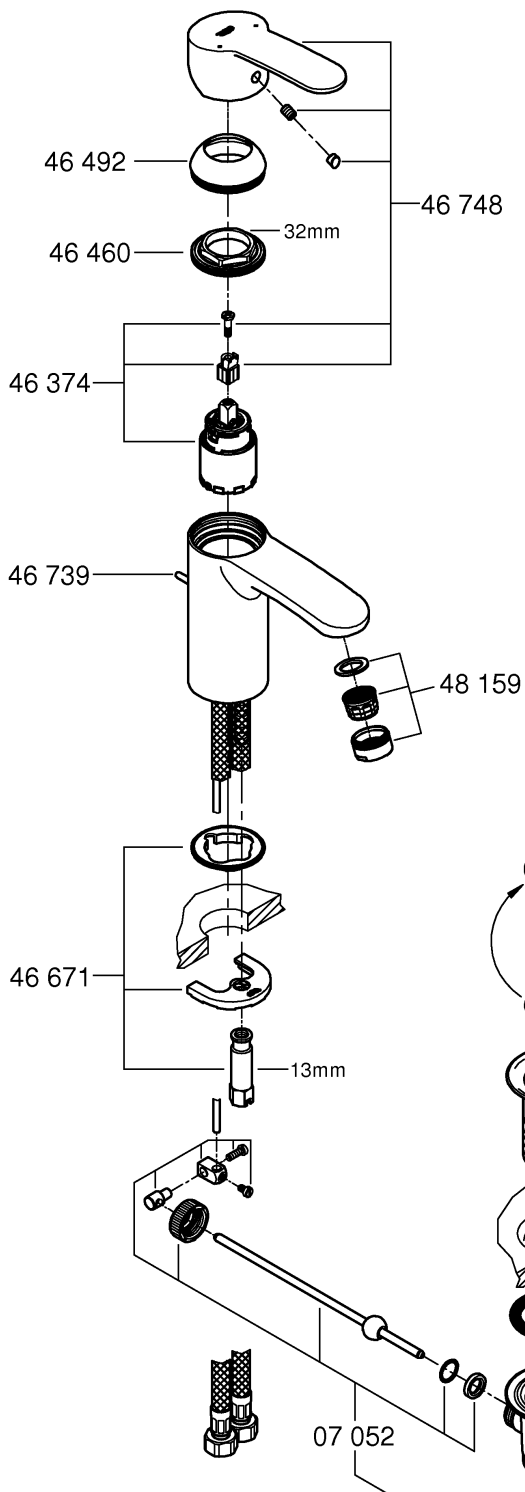

33 552

32 468

33 557

DIN 1988
DIN EN 806

1

2

3

4

5

6

7

8

9

3 bar:

5 l/min

| | |
|--|---|
| *19 332  | 32mm  |
| *19 017  | 13mm  |