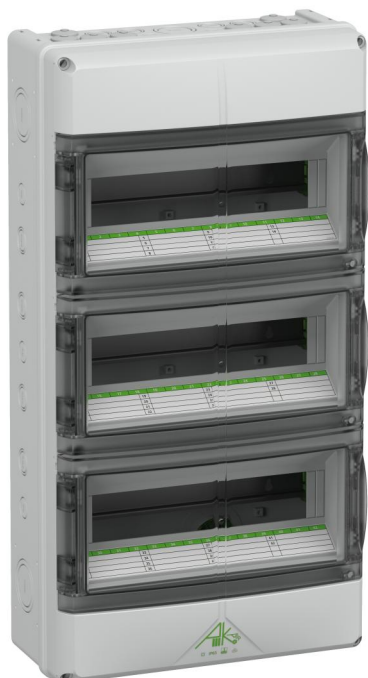

Malý rozvaděč

AK 42

AK 42

Malý rozvaděč

PŘIZPŮSOBITELNÉ

Číslo výrobku: 73344201

Rozměry: 315 x 600 x 155 mm

Malý rozvaděč, se stupněm krytí IP65, 3 Řady, 42 modulů, s integrovanými ventilačními prvky pro zmírnění vytváření kondenzační vody, Domezovací provozní napětí: 400V AC, Domezovací izolační napětí: 1000V AC, 1500V DC, Certifikováno VDE (DIN EN 60670-1/-24 (VDE 0606-1/-24)), UL-EU (EN 62208), UL-EU (EN 61439-1/-2), UL-EU (EN 61439-1/-3), UL-EU (EN 61439-1 & EN IEC 61439-7), DLG (odolnost vůči čpavku), nahoře a dole metrické předlisy pro univerzální vstup vodičů se šroubením a / nebo dvojitými membránovými vývodkami, nahoře s předmontovanými pružnými průchodkami DMS M20, pro standardní instalace ve vnitřním prostoru a chráněném venkovním prostředí

Svorky PE/N, skládající se z: PE svorkovnice se 6 šroubovými svorkami 2,5-16mm² a 21 svorkami push-in 0,75-4mm², 4 N svorkovnice (spojeny propojkou) každá se 2 šroubovými svorkami 2,5-16mm² a 6 svorkami push-in 0,75-4mm² s ovládací páčkou k povolování vodičů bez nástroje

Příložené příslušenství:

Dvojitá membránová vývodka: 2x M16, 10x M20, 4x M25, 2x M32, 2x M40, Zaslepovací zátky, Krycí a popisovací pásky

Bezpečný - díky vysokému krytí IP65 a robustnímu provedení bez obsahu halogenů je zaručen bezpečný provoz i při náročných průmyslových podmínkách prostředí.

barva

barva spodní díl:	šedá
barva horní díl:	šedá

rozměry

šířka:	315 mm
délka:	600 mm
výška:	155 mm
vnitřní délka:	580 mm
vnitřní šířka:	295 mm
vnitřní výška:	106 mm
Hmotnost:	4.447 kg

materiálové vlastnosti