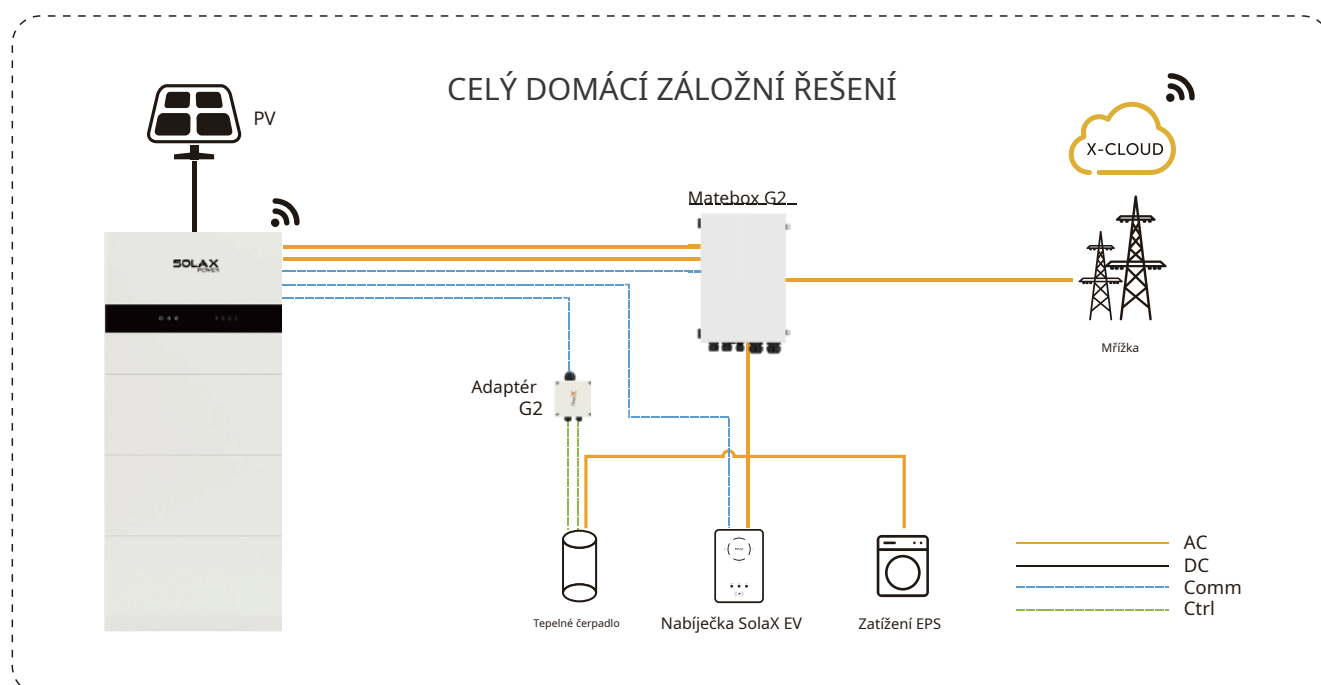

Příslušenství

X1-Matebox G2

Složité elektroinstalace se zbavíme položením všech vodičů do Mateboxu. Jediné, co musíte udělat, je připojit všechny kabely, které jsou již v Mateboxu dobře roztríděné. To pomáhá šetřit čas a peníze.

X1-Matebox G2

ON-GRID (INVERTOR)	
Jmenovité napětí, frekvence	220 / 230 / 240 Vac, 50 / 60 Hz
Max. zdánlivý on-grid vstupní/výstupní výkon	8000 VA
Max. proud v síti	36,4 A
OFF-GRID (INVERTOR)	
Jmenovité napětí, frekvence	230 Vac, 50 / 60 Hz
Max. moc	8000 VA
Jmenovitý proud	36,4 A
MŘÍŽKA (UTILITY)	
Jmenovité síťové napětí, frekvence	220 / 230 / 240 Vac, 50 / 60 Hz
Max. vstupní proud	63 A (100 A pro Anglii)
ZATÍŽENÍ	
Jmenovité napětí, frekvence	220 / 230 / 240 Vac, 50/60 Hz
Max. proud	63 A (100 pro Anglii)
LIMIT ŽIVOTNÍHO PROSTŘEDÍ	
Stupeň ochrany	IP65
Třída ochrany	třída I
Rozsah provozních teplot	- 25 ~ 60 °C (snížení nad +45 °C)
Skladovací teplota	- 40 ~ 70 °C
Relativní vlhkost	0 ~ 100 % RH (kondenzační)
Nadmořská výška	< 3000 m
Kategorie přepětí	III (AC)
OSTATNÍ	
Koncept chlazení	Přirozené chlazení
ROZMĚRY A HMOTNOST	
Rozměry	549 x 360 x 192 mm
Čistá hmotnost	11 kg