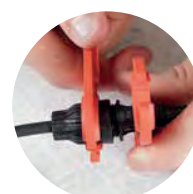

3. Utáhněte matici do konce (případně pomocí montážního klíče).