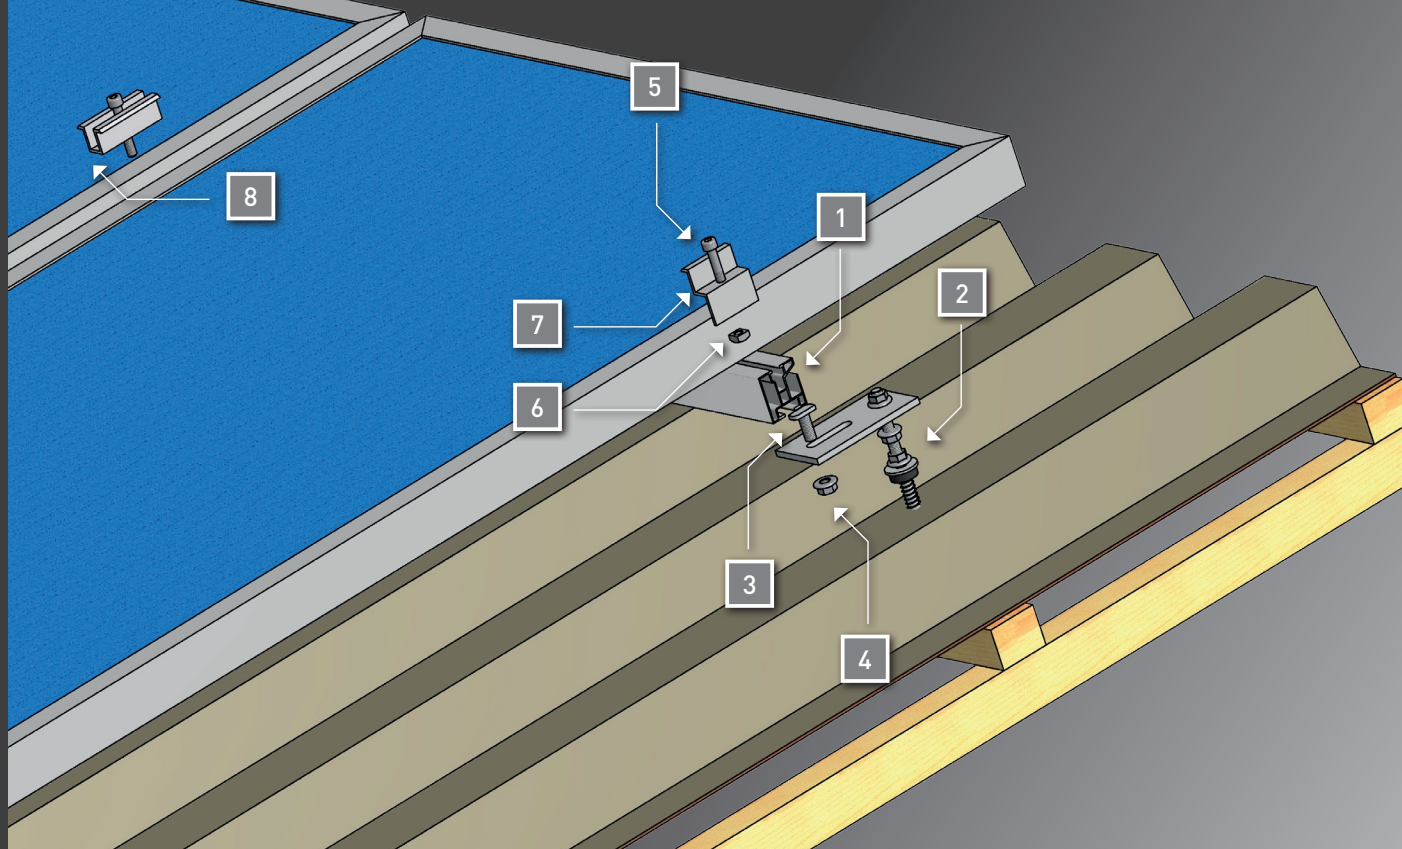

www.krajiczech.cz/konfigurator

www.krajiczech.cz

Keramická, betonová taška

PROPOJENÍ PROFILŮ

www.krajiczech.cz

Taška bobrovka

1	 HNP1	 HNP2	 HNP4
2	 NH1		
3	 VDD	 ST	5
		 ML	 MS
			6
			 SI
			7
			 MC (Profil HNP1)
			 MK (Profil HNP2, HNP4)
8	 HKU	 HKUE	9
			 HSU
			 HSUE
PROPOJENÍ PROFILŮ	 HSP (Profil HNP1, HNP4)	 HSP2 (Profil HNP2)	 HSP2 (Profil HNP2)