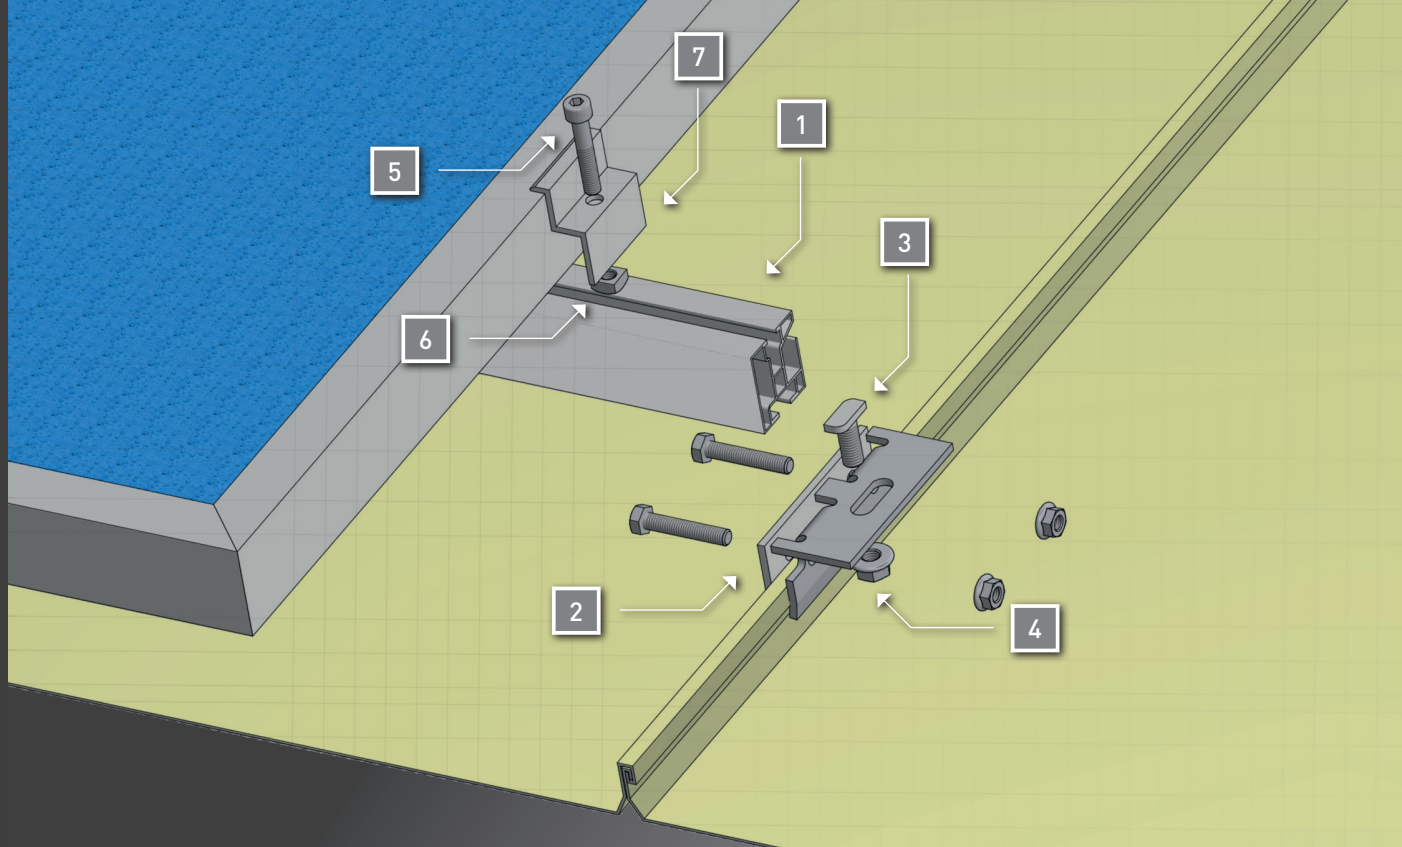

www.krajiczech.cz

Plechová, eternitová, břidlicová krytina dřevěné trámy

PROPOJENÍ PROFILŮ

www.krajiczech.cz

Plechová, eternitová, břidlicová krytina ocelové trámy

www.krajiczech.cz

Vlnitá plechová krytina

PROPOJENÍ PROFILŮ

EVO 2.0 EW

Samozátěžová konstrukce 10° a 15° orientace východ – západ

EVO 2.0 SOUTH

Samozátěžová konstrukce 10° a 15° orientace jih

www.krajiczech.cz

Ploché střechy

PROPOJENÍ PROFILŮ

www.krajiczech.cz