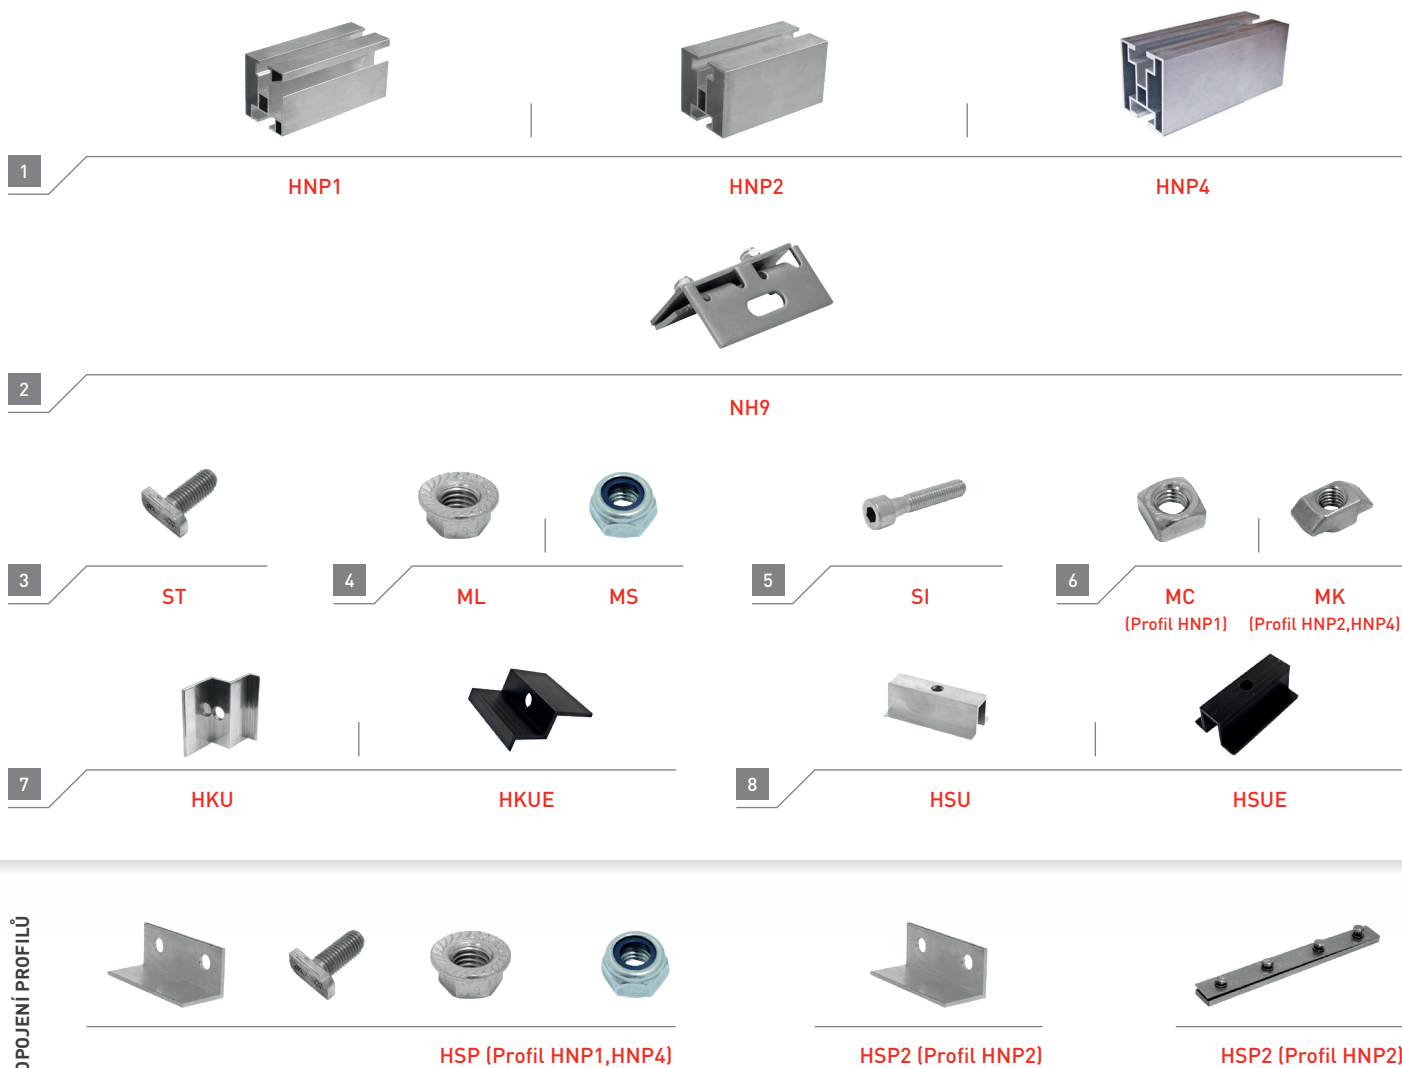

www.krajiczech.cz/konfigurator

www.krajiczech.cz

Keramická, betonová taška

PROPOJENÍ PROFILŮ

www.krajiczech.cz

Taška bobrovka

1	 HNP1	 HNP2	 HNP4
2	 NH1		
3	 VDD	 ST	5
		 ML	 MS
			6
			 SI
			7
			 MC (Profil HNP1)
			 MK (Profil HNP2, HNP4)
8	 HKU	 HKUE	9
			 HSU
			 HSUE
PROPOJENÍ PROFILŮ	 HSP (Profil HNP1, HNP4)	 HSP2 (Profil HNP2)	 HSP2 (Profil HNP2)

www.krajiczech.cz

Plechová, eternitová, břidlicová krytina dřevěné trámy

PROPOJENÍ PROFILŮ

www.krajiczech.cz

Plechová, eternitová, břidlicová krytina ocelové trámy

www.krajiczech.cz

Vlnitá plechová krytina

PROPOJENÍ PROFILŮ

www.krajiczech.cz

Falcovaná krytina

www.krajiczech.cz

Eternitové, vlnité krytiny

PROPOJENÍ PROFILŮ

www.krajiczech.cz

Plechová trapézová střecha

- | | | | |
|---|--|---|---|
| 1 | 
HNP5 | | |
| 2 | 
TEX | 3 | 
EPDM PÁSKA |
| 4 | 
ST | 4 | 
MC
(Profil HNP1) |
| 8 | 
HSU | 7 | 
HKU HKUE |
| | 
HSUE | | |

EVO 2.0 EW

Samozátěžová konstrukce 10° a 15° orientace východ – západ

EVO 2.0 SOUTH

Samozátěžová konstrukce 10° a 15° orientace jih

www.krajiczech.cz

Ploché střechy

PROPOJENÍ PROFILŮ

www.krajiczech.cz