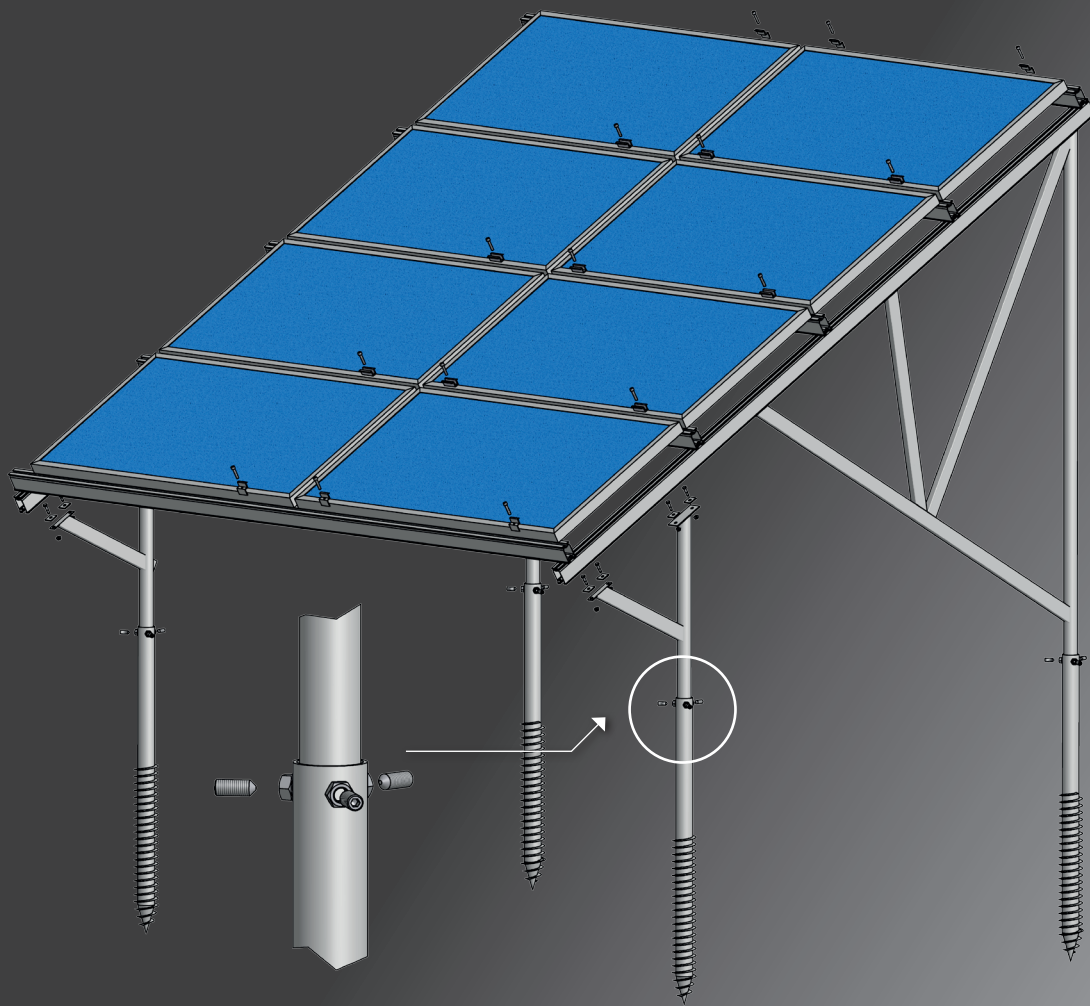

www.krajiczech.cz

Pozemní instalace 3-5 panelů horizontálně