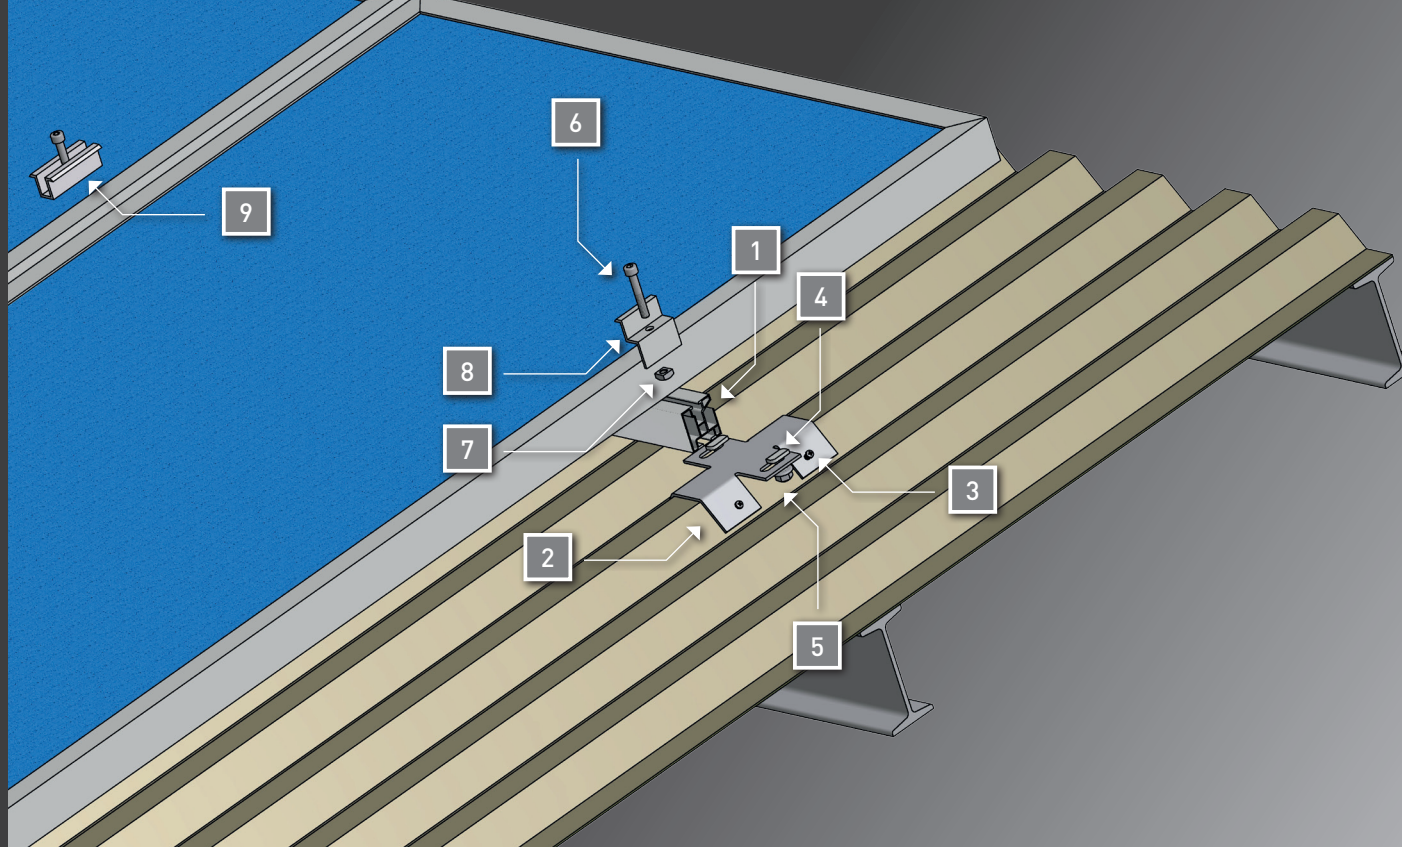

www.krajiczech.cz

Eternitové, vlnité krytiny