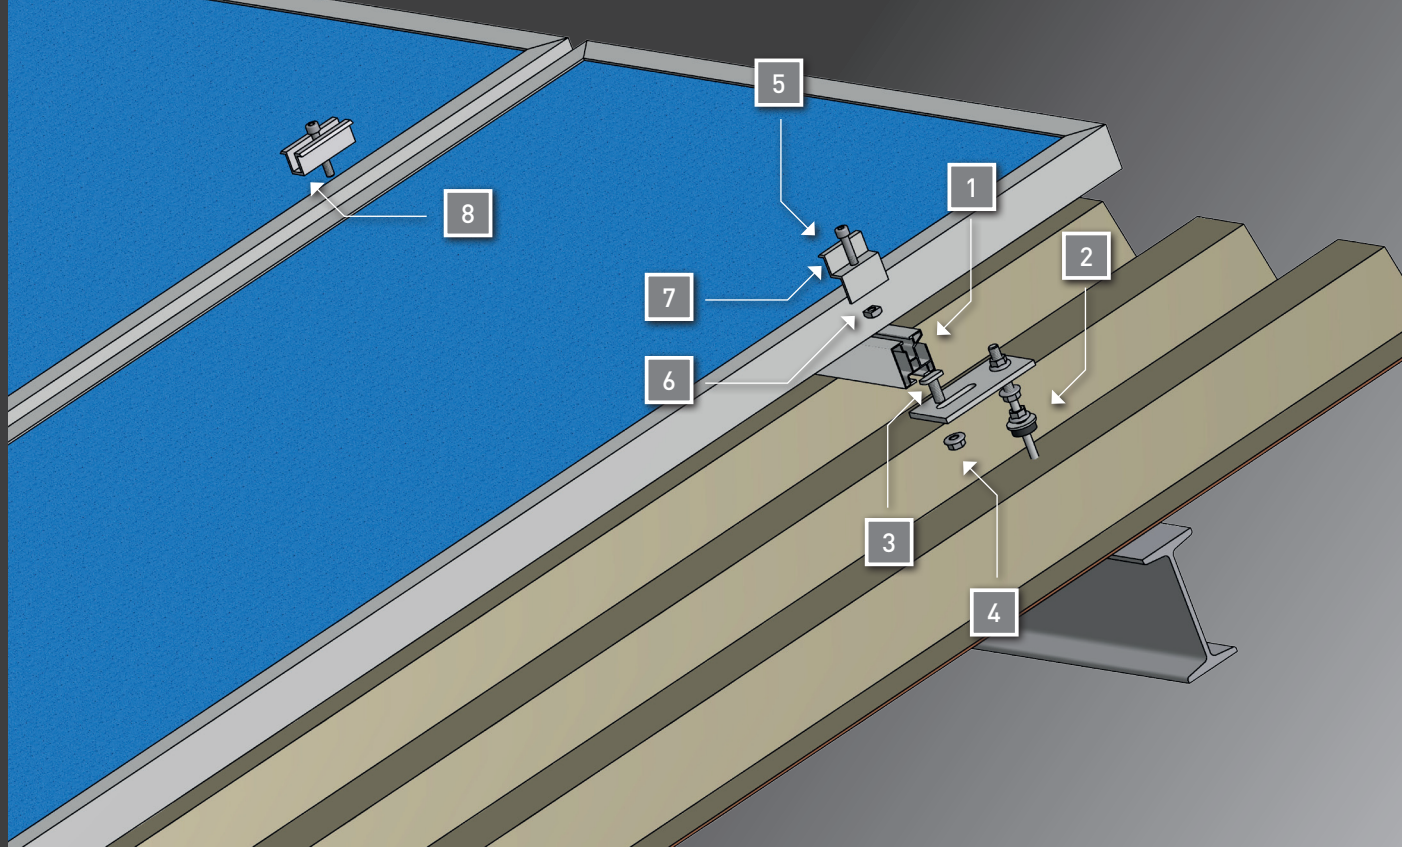

www.krajiczech.cz

Plechová, eternitová, břidlicová krytina ocelové trámy