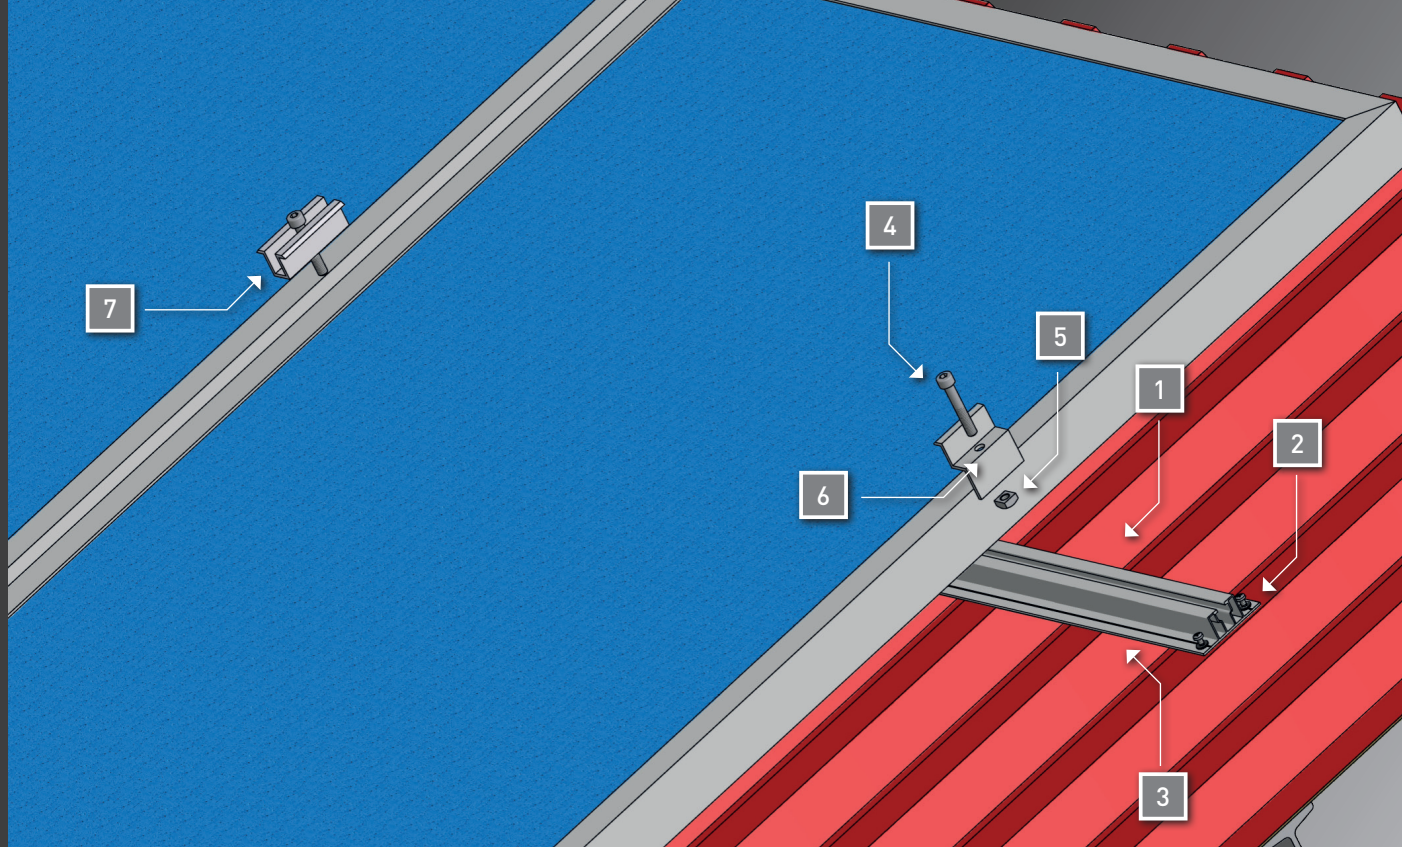

www.krajiczech.cz

Falcovaná krytina

www.krajiczech.cz

Eternitové, vlnité krytiny

PROPOJENÍ PROFILŮ

www.krajiczech.cz

Plechová trapézová střecha

- | | | | |
|---|--|---|---|
| 1 | 
HNP5 | | |
| 2 | 
TEX | 3 | 
EPDM PÁSKA |
| 4 | 
ST | 4 | 
MC
(Profil HNP1) |
| 8 | 
HSU | 7 | 
HKU HKUE |
| | 
HSUE | | |

EVO 2.0 EW

Samozátěžová konstrukce 10° a 15° orientace východ – západ

EVO 2.0 SOUTH

Samozátěžová konstrukce 10° a 15° orientace jih

www.krajiczech.cz

Ploché střechy

PROPOJENÍ PROFILŮ

www.krajiczech.cz