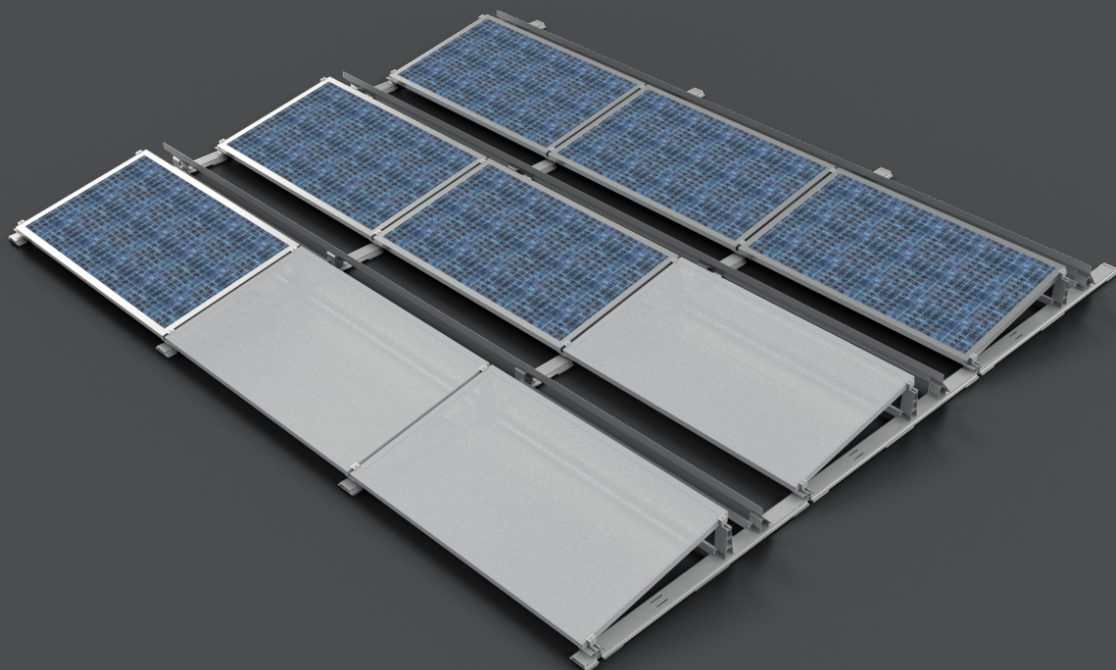

EVO 2.0 EW

Samozátěžová konstrukce 10° a 15° orientace východ – západ

EVO 2.0 SOUTH

Samozátěžová konstrukce 10° a 15° orientace jih

www.krajiczech.cz

Ploché střechy

PROPOJENÍ PROFILŮ

www.krajiczech.cz