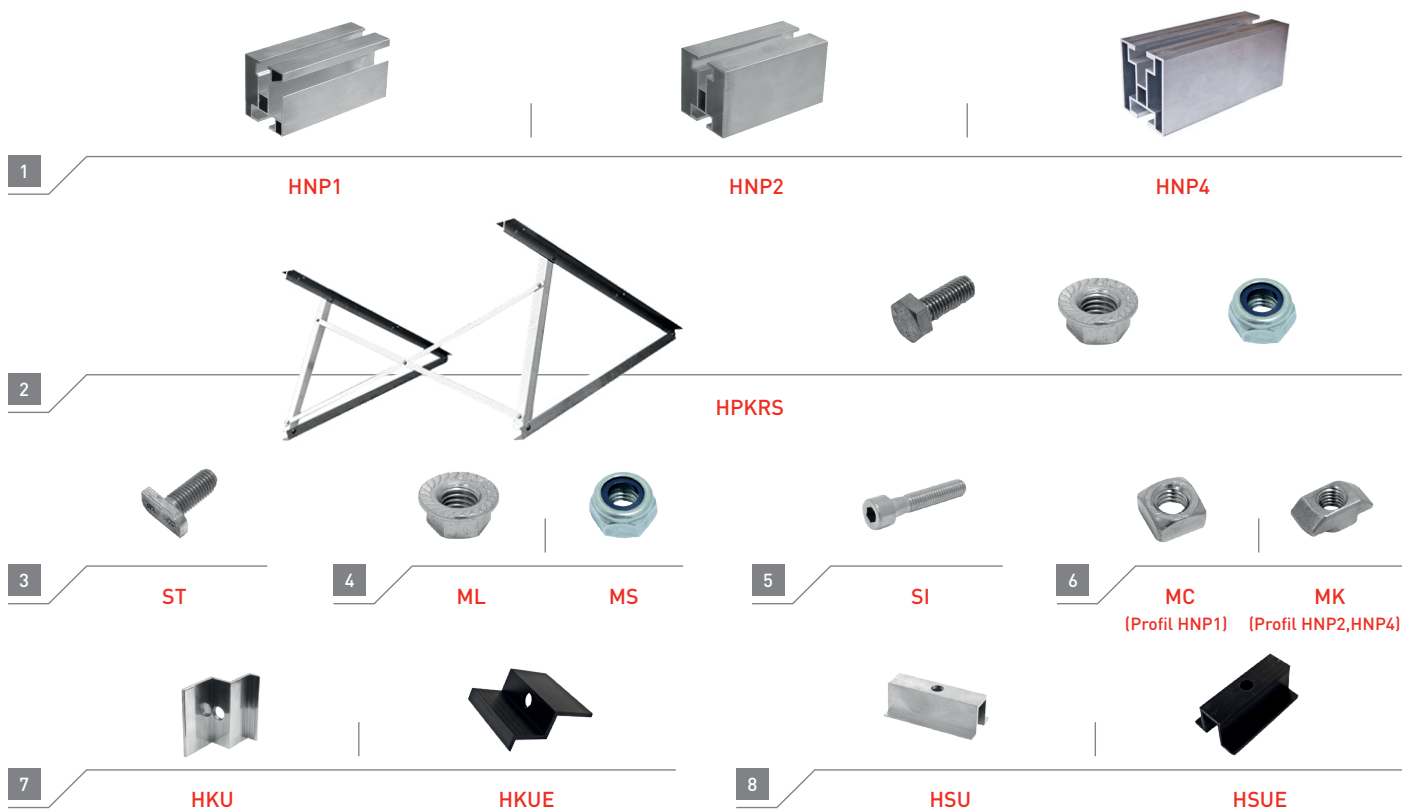

www.krajiczech.cz

Falcovaná krytina

www.krajiczech.cz

Eternitové, vlnité krytiny

PROPOJENÍ PROFILŮ

www.krajiczech.cz

Plechová trapézová střecha

- | | | | |
|---|--|---|---|
| 1 | 
HNP5 | | |
| 2 | 
TEX | 3 | 
EPDM PÁSKA |
| 4 | 
ST | 4 | 
MC
(Profil HNP1) |
| 8 | 
HSU | 7 | 
HKU HKUE |
| | 
HSUE | | |

EVO 2.0 EW

Samozátěžová konstrukce 10° a 15° orientace východ – západ

EVO 2.0 SOUTH

Samozátěžová konstrukce 10° a 15° orientace jih

www.krajiczech.cz

Ploché střechy

PROPOJENÍ PROFILŮ

www.krajiczech.cz

Pozemní instalace 2-3 panely vertikálně

www.krajiczech.cz

Pozemní instalace 3-5 panelů horizontálně

KRAJICZECH

KRAJICZECH S.R.O.
U Panelárny 531/2a
779 00 OLOMOUC Czech Republic

Obchodní oddělení:
M: +420 775 310 947
E: obchod@krajiczech.cz