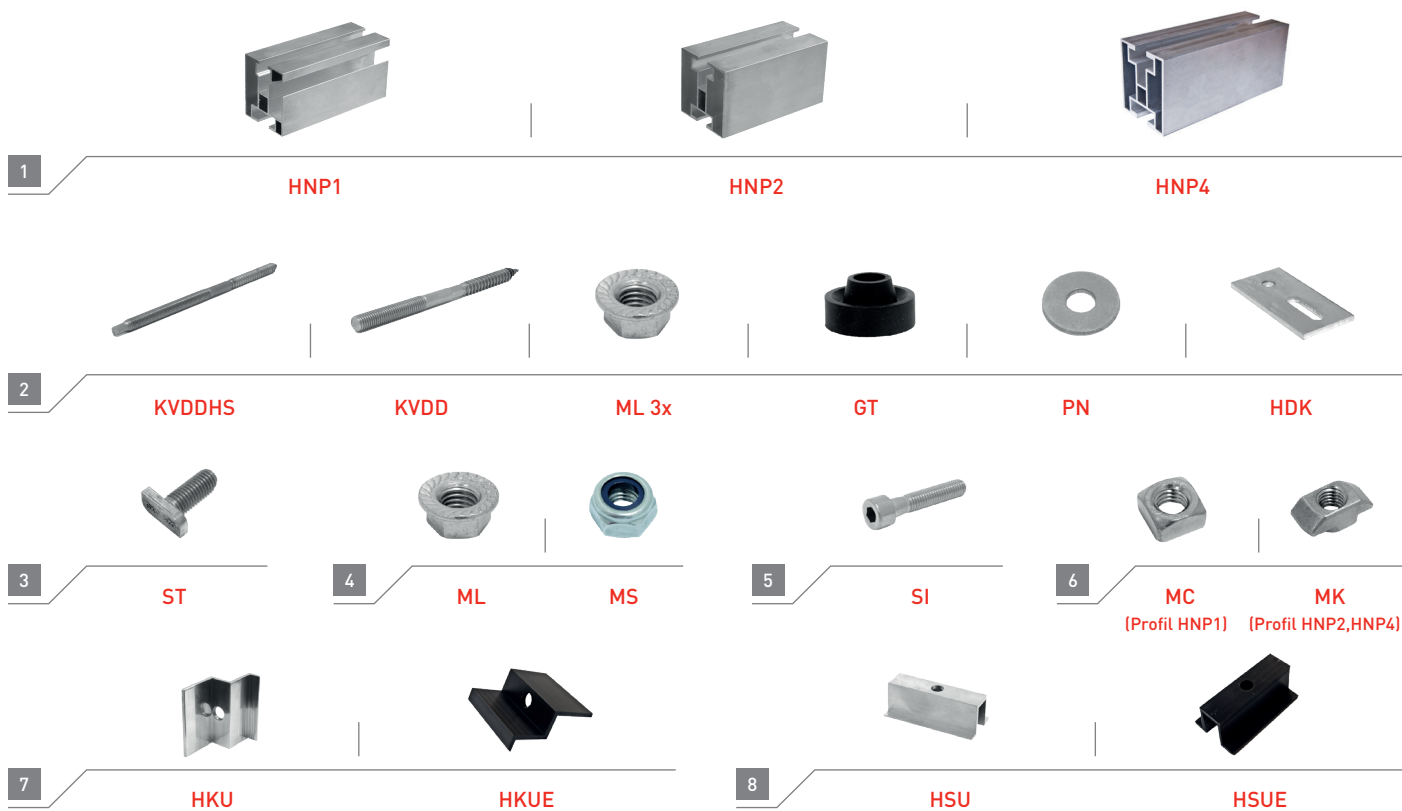

www.krajiczech.cz/konfigurator

www.krajiczech.cz

Keramická, betonová taška

PROPOJENÍ PROFILŮ

www.krajiczech.cz

Taška bobrovka

1	 HNP1	 HNP2	 HNP4
2	 NH1		
3	 VDD	 ST	5
		 ML	 MS
			6
			 SI
			7
			 MC (Profil HNP1)
			 MK (Profil HNP2, HNP4)
8	 HKU	 HKUE	9
			 HSU
			 HSUE
PROPOJENÍ PROFILŮ	 HSP (Profil HNP1, HNP4)	 HSP2 (Profil HNP2)	 HSP2 (Profil HNP2)

www.krajiczech.cz

Plechová, eternitová, břidlicová krytina dřevěné trámy

PROPOJENÍ PROFILŮ

www.krajiczech.cz

Plechová, eternitová, břidlicová krytina ocelové trámy

www.krajiczech.cz

Vlnitá plechová krytina

PROPOJENÍ PROFILŮ