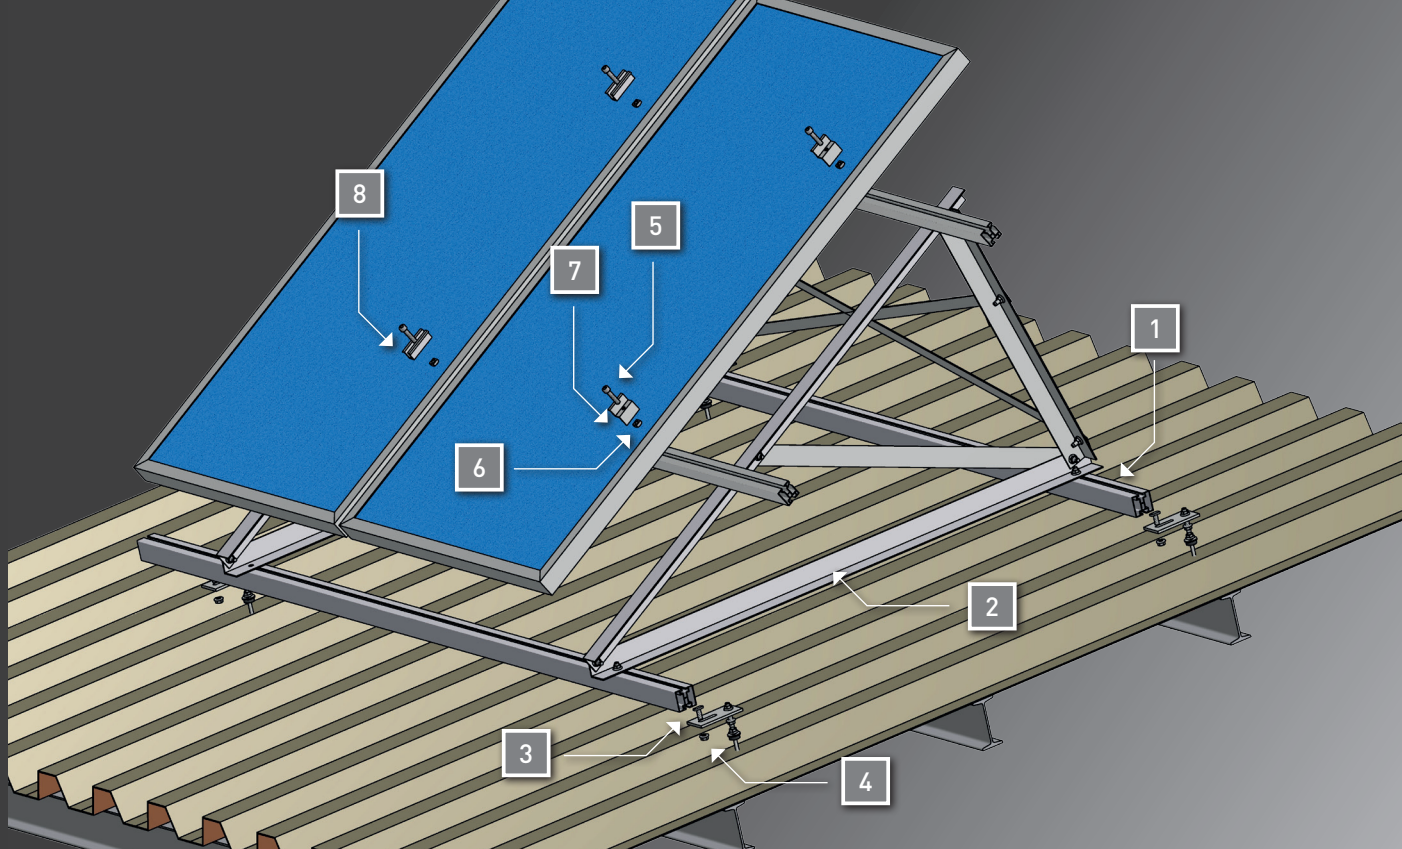

EVO 2.0 EW

Samozátěžová konstrukce 10° a 15° orientace východ – západ

EVO 2.0 SOUTH

Samozátěžová konstrukce 10° a 15° orientace jih

www.krajiczech.cz

Ploché střechy

PROPOJENÍ PROFILŮ

www.krajiczech.cz

Pozemní instalace 2-3 panely vertikálně

www.krajiczech.cz

Pozemní instalace 3-5 panelů horizontálně

KRAJICZECH

KRAJICZECH S.R.O.
U Panelárny 531/2a
779 00 OLOMOUC Czech Republic

Obchodní oddělení:
M: +420 775 310 947
E: obchod@krajiczech.cz