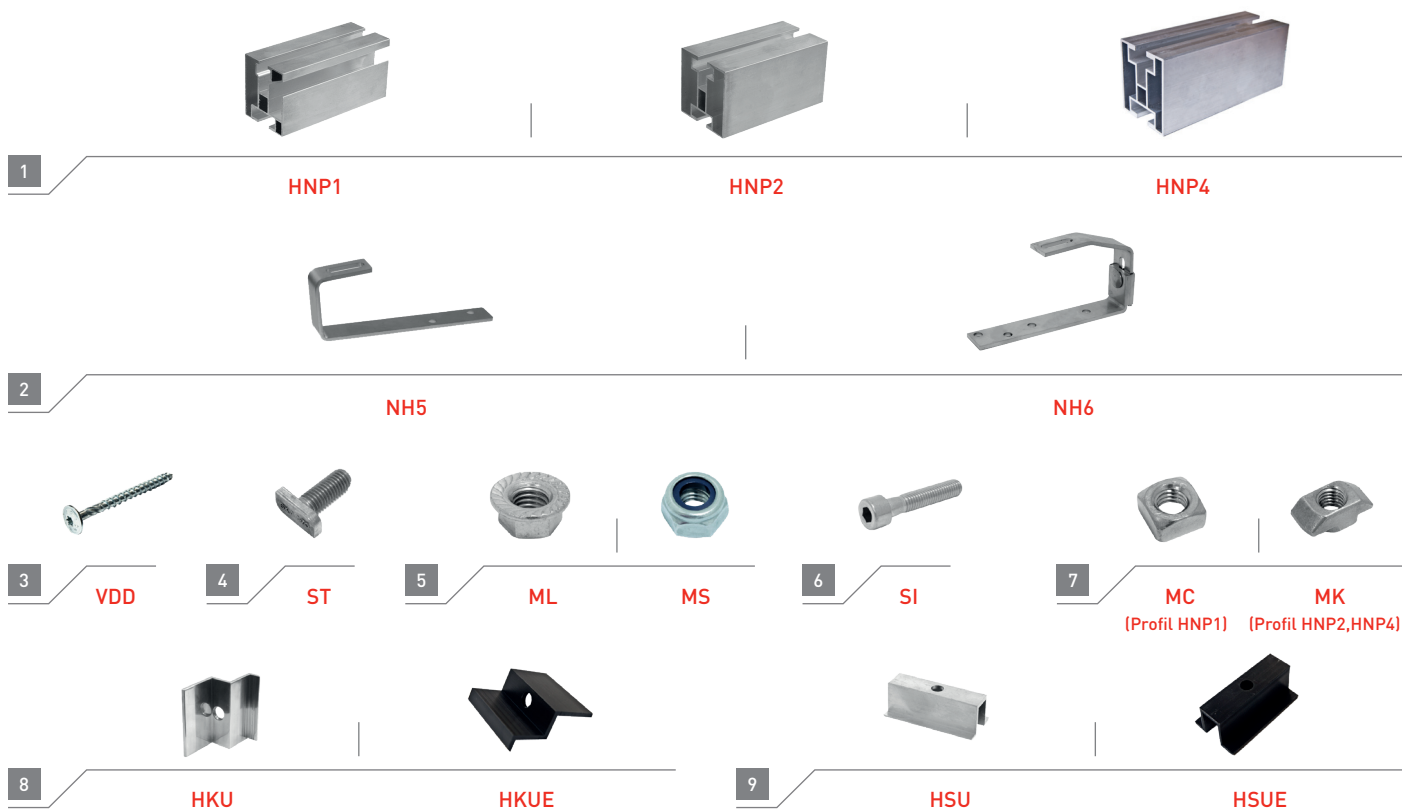

www.krajiczech.cz

Plechová, eternitová, břidlicová krytina dřevěné trámy

PROPOJENÍ PROFILŮ

www.krajiczech.cz

Plechová, eternitová, břidlicová krytina ocelové trámy

www.krajiczech.cz

Vlnitá plechová krytina

PROPOJENÍ PROFILŮ

www.krajiczech.cz

Falcovaná krytina

www.krajiczech.cz

Eternitové, vlnité krytiny

PROPOJENÍ PROFILŮ

www.krajiczech.cz

Plechová trapézová střecha

- | | | | |
|---|--|---|---|
| 1 | 
HNP5 | | |
| 2 | 
TEX | 3 | 
EPDM PÁSKA |
| 4 | 
ST | 4 | 
MC
(Profil HNP1) |
| 8 | 
HSU | 7 | 
HKU HKUE |
| | 
HSUE | | |

EVO 2.0 EW

Samozátěžová konstrukce 10° a 15° orientace východ – západ

EVO 2.0 SOUTH

Samozátěžová konstrukce 10° a 15° orientace jih

www.krajiczech.cz

Ploché střechy

PROPOJENÍ PROFILŮ

www.krajiczech.cz