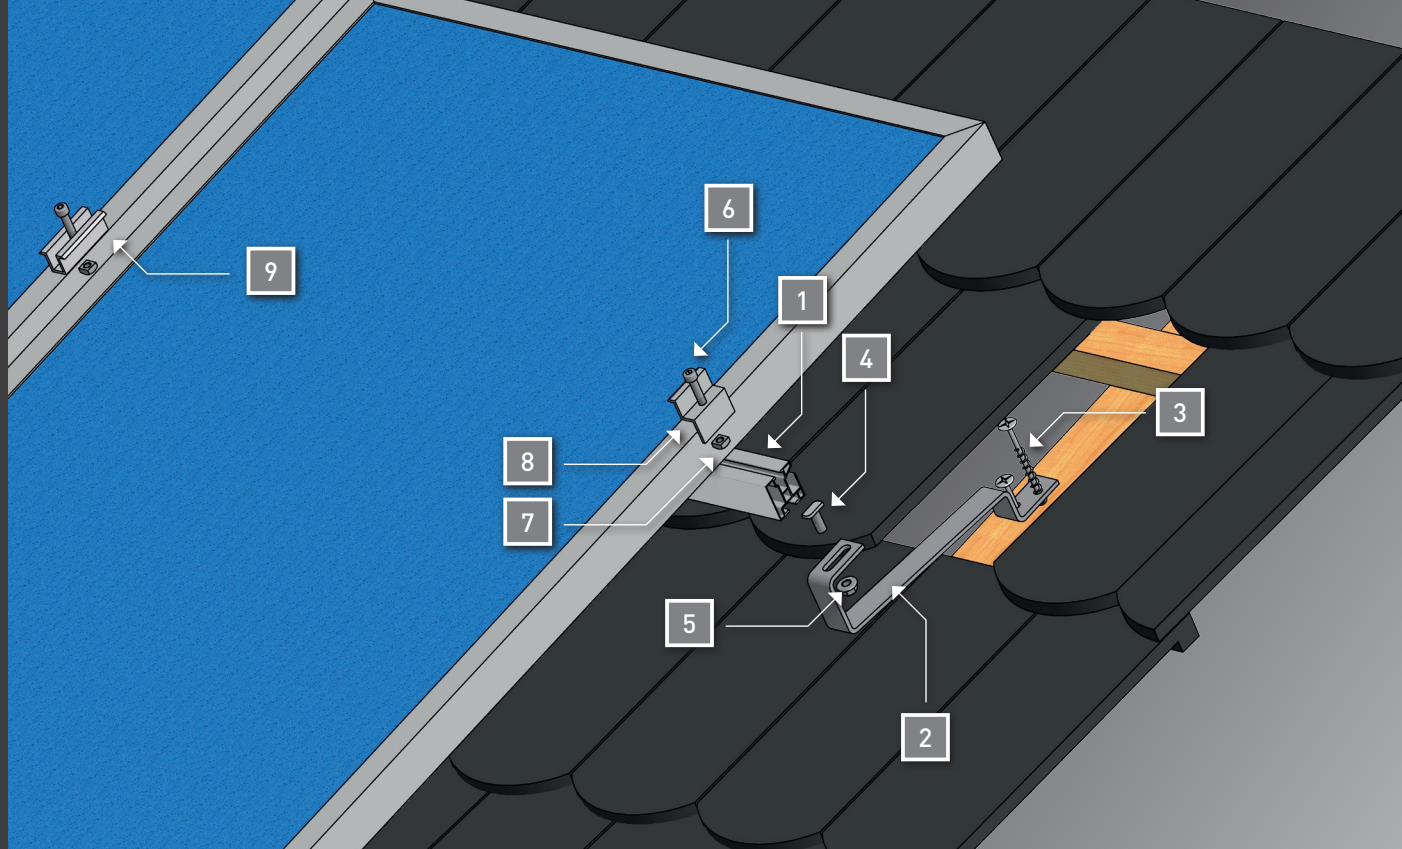

www.krajiczech.cz/konfigurator

www.krajiczech.cz

Keramická, betonová taška

PROPOJENÍ PROFILŮ

www.krajiczech.cz

Taška bobrovka

1	 HNP1	 HNP2	 HNP4
2	 NH1		
3	 VDD	 ST	5
		 ML	 MS
			6
			 SI
			7
			 MC (Profil HNP1)
			 MK (Profil HNP2, HNP4)
8	 HKU	 HKUE	9
			 HSU
			 HSUE
PROPOJENÍ PROFILŮ	 HSP (Profil HNP1, HNP4)	 HSP2 (Profil HNP2)	 HSP2 (Profil HNP2)

EVO 2.0 EW

Samozátěžová konstrukce 10° a 15° orientace východ – západ

EVO 2.0 SOUTH

Samozátěžová konstrukce 10° a 15° orientace jih

www.krajiczech.cz

Ploché střechy

PROPOJENÍ PROFILŮ

www.krajiczech.cz