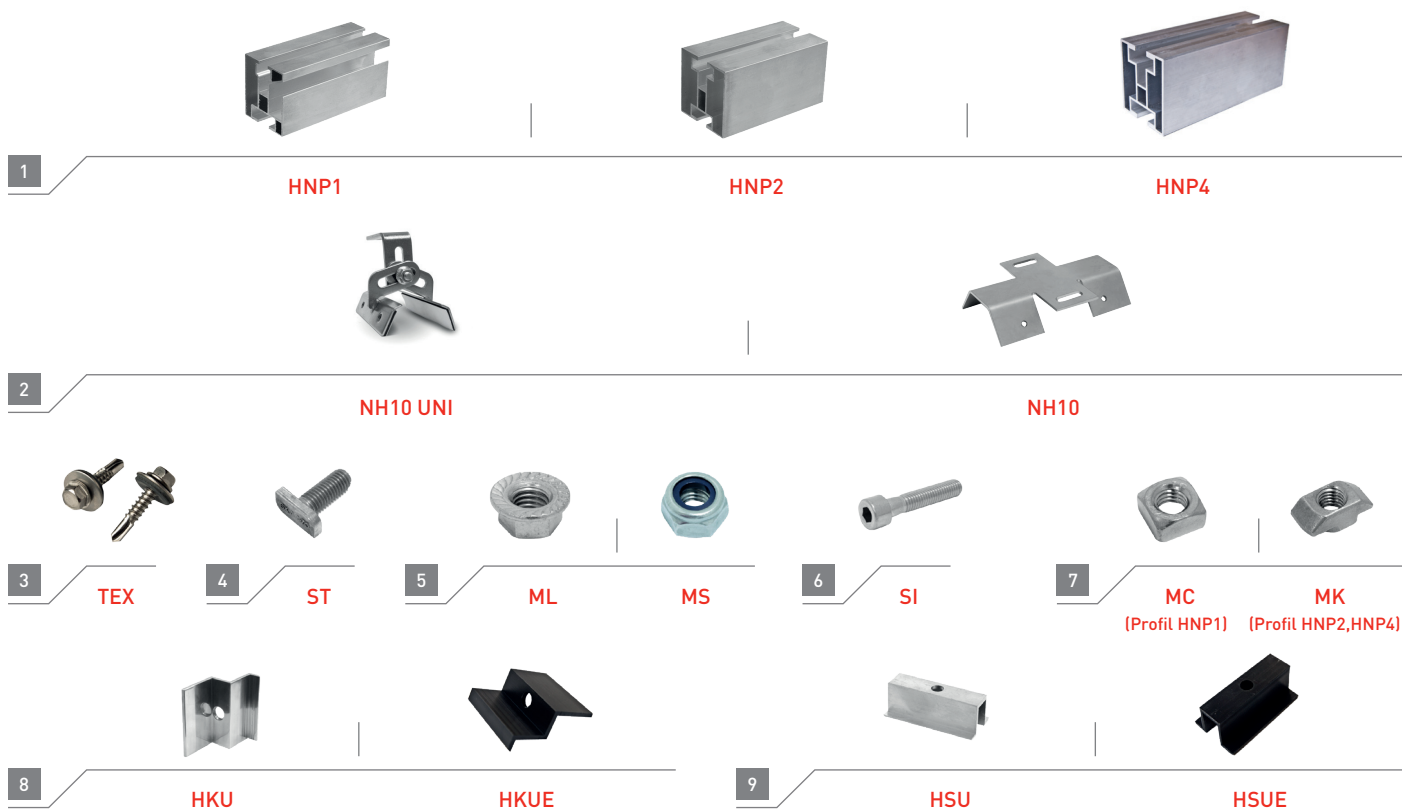

www.krajiczech.cz

Plechová, eternitová, břidlicová krytina dřevěné trámy

PROPOJENÍ PROFILŮ

www.krajiczech.cz

Plechová, eternitová, břidlicová krytina ocelové trámy

www.krajiczech.cz

Vlnitá plechová krytina

PROPOJENÍ PROFILŮ

www.krajiczech.cz

Falcovaná krytina

www.krajiczech.cz

Eternitové, vlnité krytiny

PROPOJENÍ PROFILŮ

www.krajiczech.cz

Plechová trapézová střecha

- | | | | |
|---|--|---|---|
| 1 | 
HNP5 | | |
| 2 | 
TEX | 3 | 
EPDM PÁSKA |
| 4 | 
ST | 4 | 
MC
(Profil HNP1) |
| 8 | 
HSU | 7 | 
HKU HKUE |
| | 
HSUE | | |

EVO 2.0 EW

Samozátěžová konstrukce 10° a 15° orientace východ – západ

EVO 2.0 SOUTH

Samozátěžová konstrukce 10° a 15° orientace jih

www.krajiczech.cz

Ploché střechy

PROPOJENÍ PROFILŮ

www.krajiczech.cz