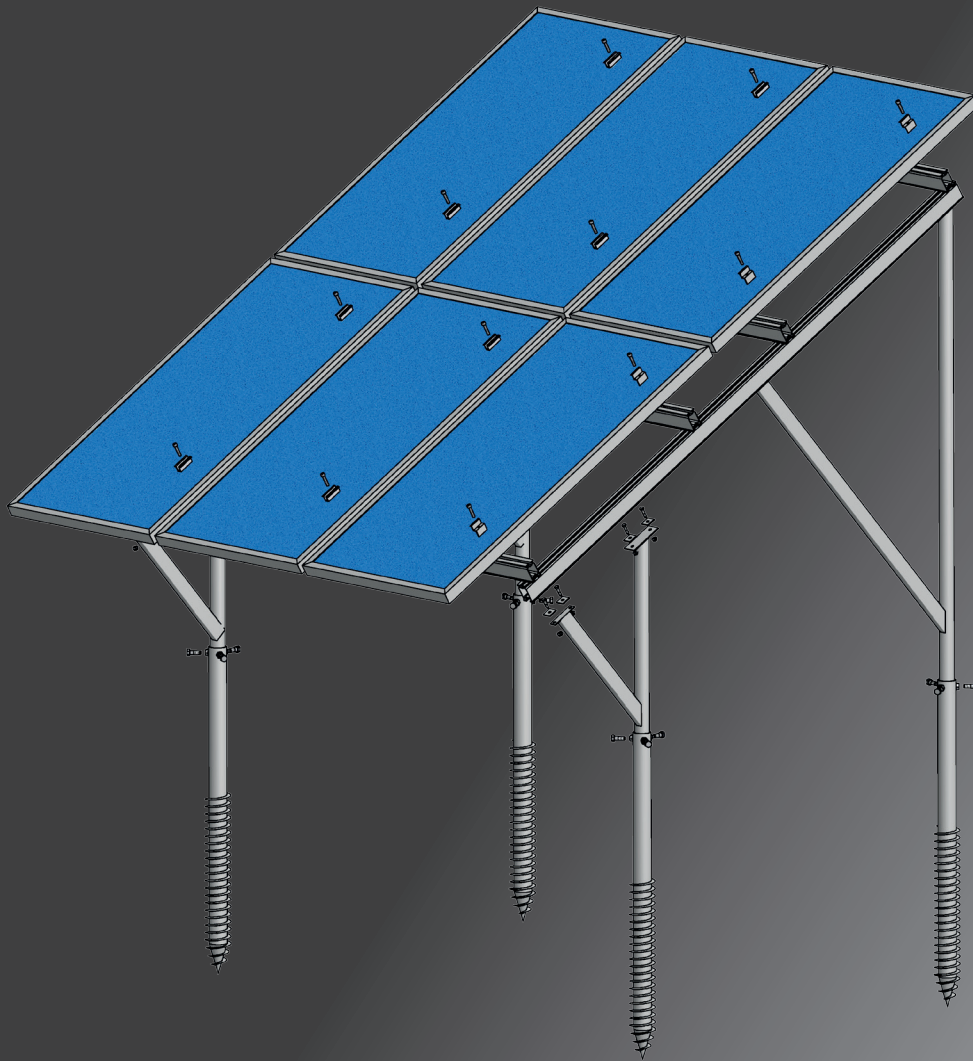

EVO 2.0 EW

Samozátěžová konstrukce 10° a 15° orientace východ – západ

EVO 2.0 SOUTH

Samozátěžová konstrukce 10° a 15° orientace jih

www.krajiczech.cz

Ploché střechy

PROPOJENÍ PROFILŮ

www.krajiczech.cz