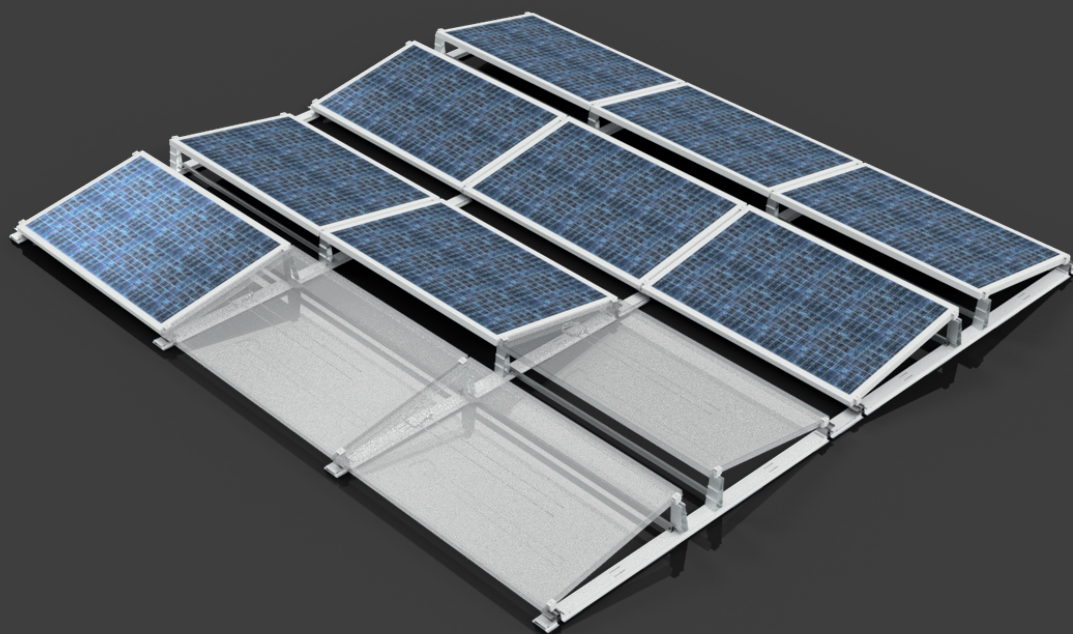

www.krajiczech.cz

Falcovaná krytina

www.krajiczech.cz

Eternitové, vlnité krytiny

PROPOJENÍ PROFILŮ

www.krajiczech.cz

Plechová trapézová střecha

- | | | | |
|---|--|---|---|
| 1 | 
HNP5 | | |
| 2 | 
TEX | 3 | 
EPDM PÁSKA |
| 4 | 
ST | 4 | 
MC
(Profil HNP1) |
| 8 | 
HSU | 7 | 
HKU HKUE |
| | 
HSUE | | |

EVO 2.0 EW

Samozátěžová konstrukce 10° a 15° orientace východ – západ

EVO 2.0 SOUTH

Samozátěžová konstrukce 10° a 15° orientace jih

www.krajiczech.cz

Ploché střechy

PROPOJENÍ PROFILŮ

www.krajiczech.cz