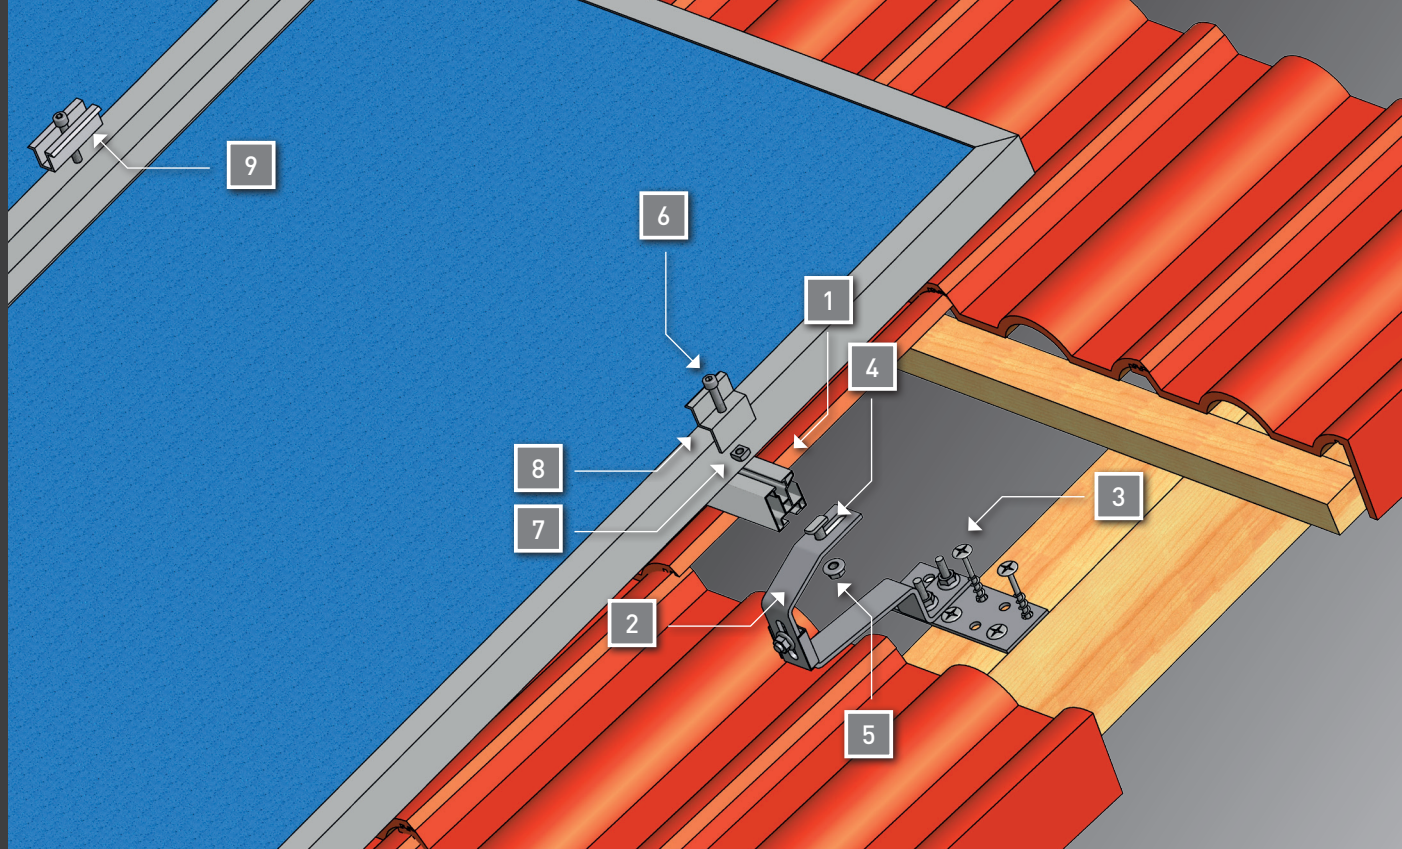

MALÉ I VELKÉ REALIZACE

Jsme schopni pokrýt dodávky od nejmenších instalací, až po velké projekty v řádu megawatt.

KONFIGURÁTOR KONSTRUKCÍ

Vyvinuli jsme pro Vás nový konfigurátor, se kterým snadno, během pár minut, naplánujete konstrukci Vaší realizace do posledního šroubku.

www.krajiczech.cz/konfigurator

www.krajiczech.cz

Keramická, betonová taška

PROPOJENÍ PROFILŮ

www.krajiczech.cz

Taška bobrovka

1	 HNP1	 HNP2	 HNP4
2	 NH1		
3	 VDD	 ST	5
		 ML	 MS
			6
			 SI
			7
			 MC (Profil HNP1)
			 MK (Profil HNP2, HNP4)
8	 HKU	 HKUE	9
			 HSU
			 HSUE
PROPOJENÍ PROFILŮ	 HSP (Profil HNP1, HNP4)	 HSP2 (Profil HNP2)	 HSP2 (Profil HNP2)

EVO 2.0 EW

Samozátěžová konstrukce 10° a 15° orientace východ – západ

EVO 2.0 SOUTH

Samozátěžová konstrukce 10° a 15° orientace jih

www.krajiczech.cz

Ploché střechy

PROPOJENÍ PROFILŮ

www.krajiczech.cz