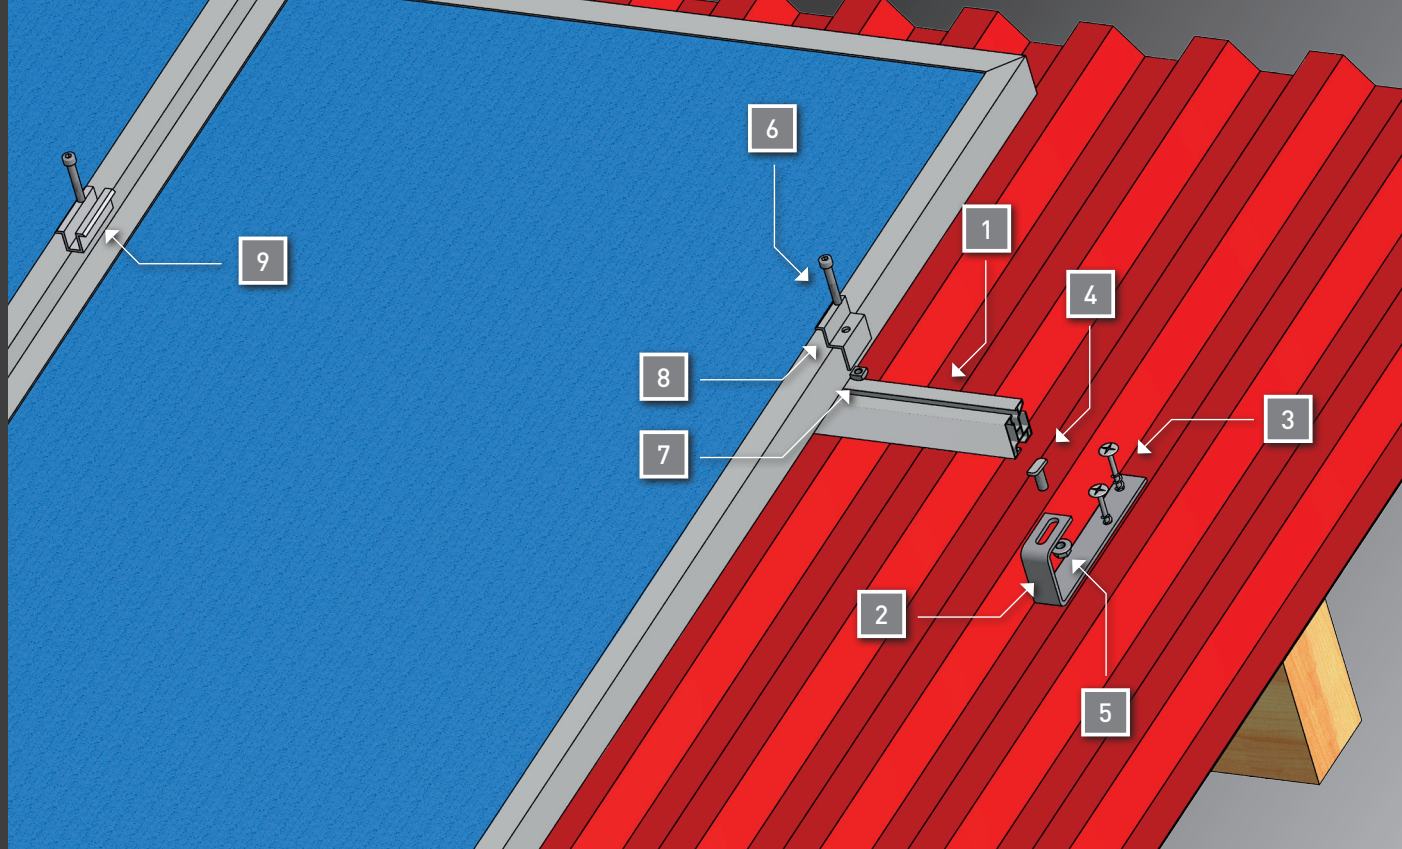

www.krajiczech.cz

Plechová, eternitová, břidlicová krytina dřevěné trámy

PROPOJENÍ PROFILŮ

www.krajiczech.cz

Plechová, eternitová, břidlicová krytina ocelové trámy

www.krajiczech.cz

Vlnitá plechová krytina

PROPOJENÍ PROFILŮ

EVO 2.0 EW

Samozátěžová konstrukce 10° a 15° orientace východ – západ

EVO 2.0 SOUTH

Samozátěžová konstrukce 10° a 15° orientace jih

www.krajiczech.cz

Ploché střechy

PROPOJENÍ PROFILŮ

www.krajiczech.cz