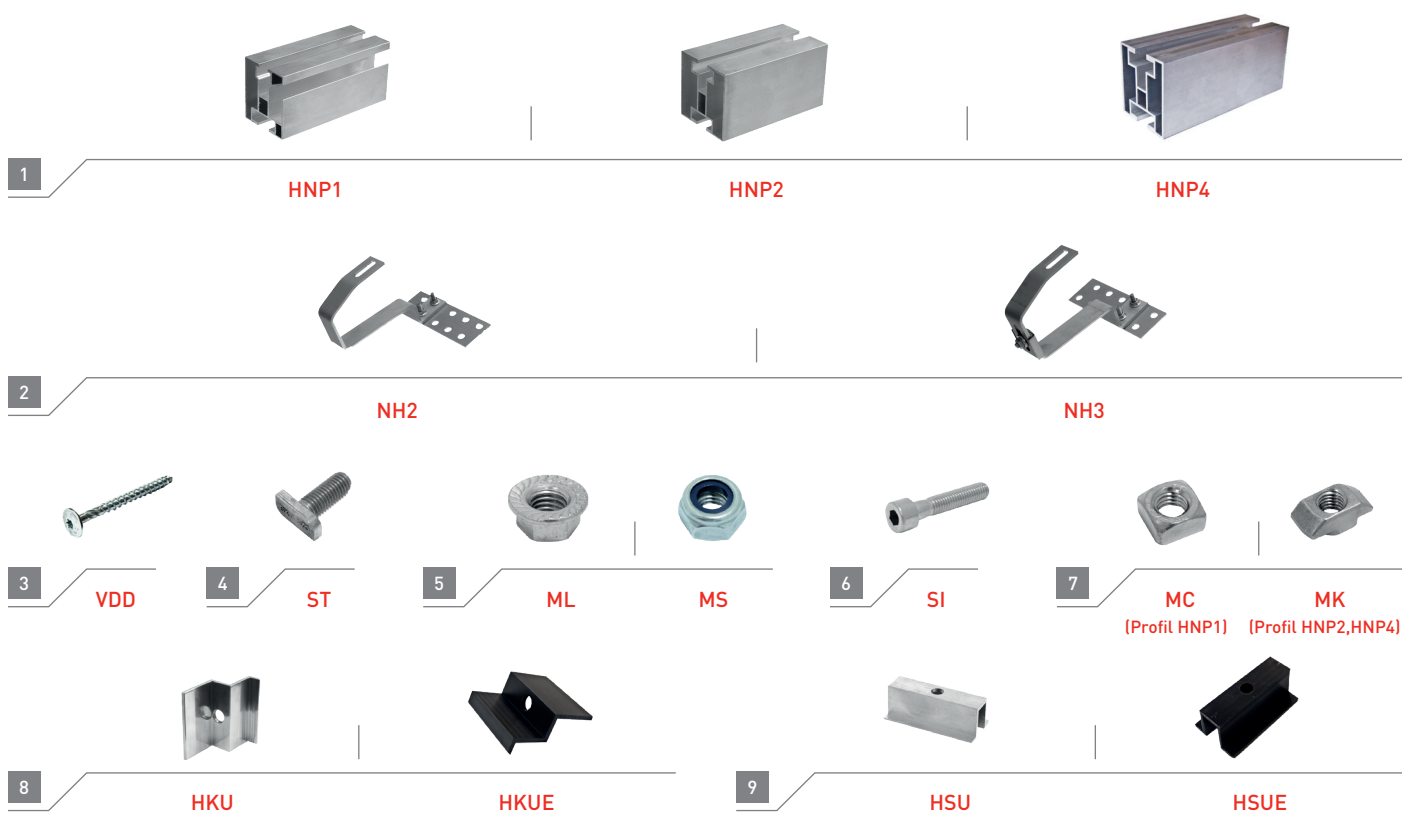

MALÉ I VELKÉ REALIZACE

Jsme schopni pokrýt dodávky od nejmenších instalací, až po velké projekty v řádu megawatt.

KONFIGURÁTOR KONSTRUKCÍ

Vyvinuli jsme pro Vás nový konfigurátor, se kterým snadno, během pár minut, naplánujete konstrukci Vaší realizace do posledního šroubku.

www.krajiczech.cz/konfigurator

www.krajiczech.cz

Keramická, betonová taška

PROPOJENÍ PROFILŮ

www.krajiczech.cz

Taška bobrovka

1	 HNP1	 HNP2	 HNP4
2	 NH1		
3	 VDD	 ST	5
		 ML	 MS
			6
			 SI
			7
			 MC (Profil HNP1)
			 MK (Profil HNP2, HNP4)
8	 HKU	 HKUE	9
			 HSU
			 HSUE
PROPOJENÍ PROFILŮ	 HSP (Profil HNP1, HNP4)	 HSP2 (Profil HNP2)	 HSP2 (Profil HNP2)