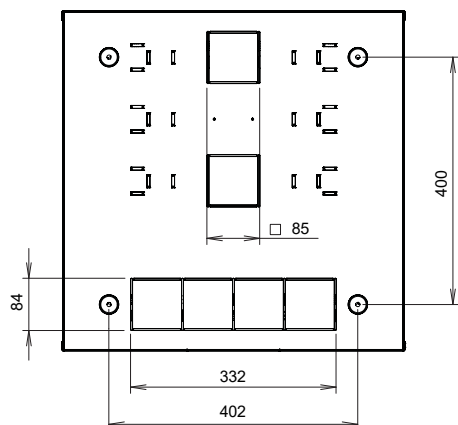

Šířka (v mm)	Výška (v mm)	Hloubka (v mm)	Barva bílá RAL 9003	Barva šedá RAL 7035	Barva černá RAL 9005	Hmotnost (v kg)
LC-18 na zeď	550	550	150	LC-18-55-15-W	LC-18-55-15-G	LC-18-55-15-B	10
LC18 do zdi	592	592		LC-18-55-15-W-W	LC-18-55-15-W-G	LC-18-55-15-W-B	11

POZ	1	2	3
A	89	104	119
A2	43	28	13
B	283	298	313
B2	264	249	234