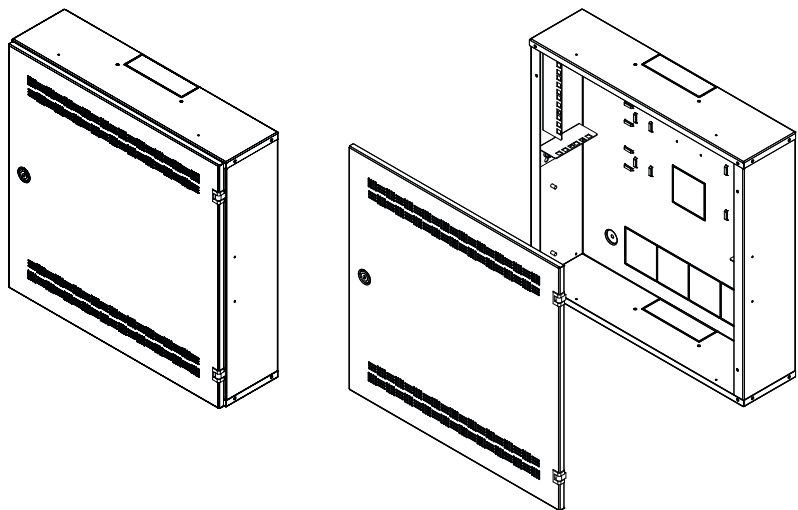

Plechové dveře jsou doplněny perforací pro pasivní ventilaci zařízení umístěného v rozvaděči. Vstup kabelů umožňují předpřipravené otvory v zádech i ve všech stěnách rozvaděče. V zadní části rozvaděče jsou připraveny otvory pro uchycení na zeď. 19" rámy mají rozměry ve vertikálním směru 4U a 11U, v horizontálním směru 2U. Na skříni a v rámu jsou připravené otvory, které určují pozice při sestavení rámu a skeletu u verze pro instalaci do zdi. Pokud rám lícuje s dveřmi, je úhel otevření dveří asi 110°, jsou-li dveře z rámu vysunuty, je úhel jejich otevření 180°.

Pro instalaci na zeď

NÁSTĚNNÉ ROZVADĚČE

LC-18

pro instalaci na zeď nebo do zdi

19" standard

IP 20

Konstrukce:

- pevný nýtovaný skelet
- dveře otevíratelné v úhlu 180°, možnost volby pravého nebo levého zavírání
- přední perforované dveře s jednobodovým zámkem na patentní klíč
- kabelové prostupy ve spodní, horní i zadní části
- v zadní části 4 otvory o průměru 6,5 mm pro uchycení na stěnu
- zemnicí vodič propojující tělo rozvaděče se dveřmi
- nosnost 30 kg (při rovnoměrném statickém zatížení)
- stupeň krytí IP 20

Standardní provedení:

- venkovní rozměry (Š x V x H) 550 x 550 x 150 mm
- v dodávce 3 páry vertikálních 19" lišt pro montáž zařízení 2U, 4U a 11U

Barevné provedení:

- prášková barva v odstínu světle šedá RAL 7035, bílá RAL 9003 a černá RAL 9005

Pro instalaci do zdi

	Šířka (v mm)	Výška (v mm)	Hloubka (v mm)	Barva bílá RAL 9003	Barva šedá RAL 7035	Barva černá RAL 9005	Hmotnost (v kg)
LC-18 na zeď	550	550	150	LC-18-55-15-W	LC-18-55-15-G	LC-18-55-15-B	10
LC18 do zdi	592	592		LC-18-55-15-W-W	LC-18-55-15-W-G	LC-18-55-15-W-B	11