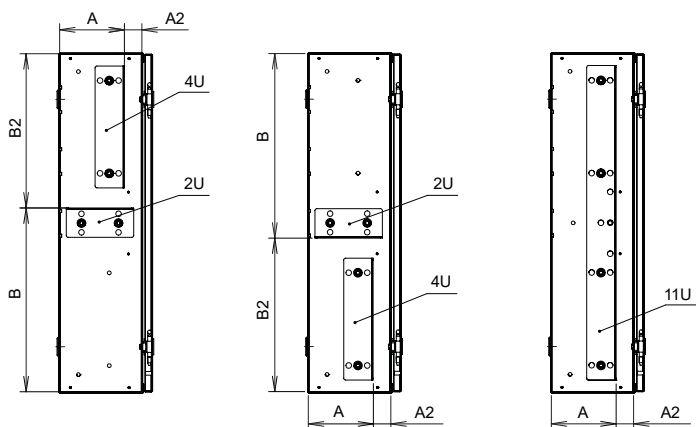

ŘEZ B-B

HORNÍ POHLED
DO ZDI / NA ZEĎ