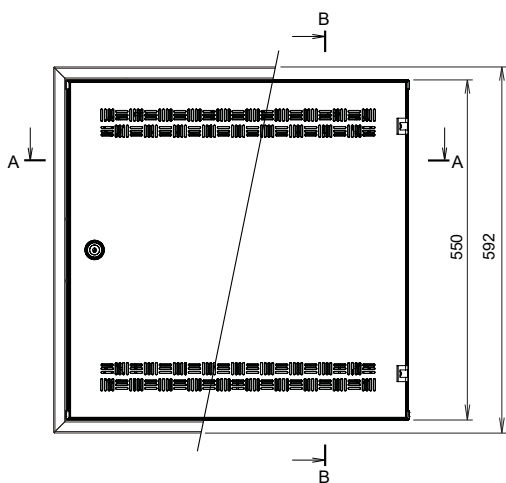

PŘEDNÍ POHLED

ZADNÍ POHLED