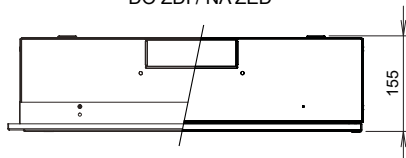

Plechové dveře jsou doplněny perforací pro pasivní ventilaci zařízení umístěného v rozvaděči. Vstup kabelů umožňují předpřipravené otvory v zádech i ve všech stěnách rozvaděče. V zadní části rozvaděče jsou připraveny otvory pro uchycení na zeď. 19" rámy mají rozměry ve vertikálním směru 4U a 11U, v horizontálním směru 2U. Na skříni a v rámu jsou připravené otvory, které určují pozice při sestavení rámu a skeletu u verze pro instalaci do zdi. Pokud rám lícuje s dveřmi, je úhel otevření dveří asi 110°, jsou-li dveře z rámu vysunuty, je úhel jejich otevření 180°.

Standardní provedení:

- venkovní rozměry (Š x V x H) 550 x 550 x 150 mm
- v dodávce 3 páry vertikálních 19" lišt pro montáž zařízení 2U, 4U a 11U

Barevné provedení:

- prášková barva v odstínu světle šedá RAL 7035, bílá RAL 9003 a černá RAL 9005

Pro instalaci do zdi

	Šířka (v mm)	Výška (v mm)	Hloubka (v mm)	Barva bílá RAL 9003	Barva šedá RAL 7035	Barva černá RAL 9005	Hmotnost (v kg)
LC-18 na zeď	550	550	150	LC-18-55-15-W	LC-18-55-15-G	LC-18-55-15-B	10
LC18 do zdi	592	592		LC-18-55-15-W-W	LC-18-55-15-W-G	LC-18-55-15-W-B	11

PŘEDNÍ POHLED

ŘEZ B-B

ZADNÍ POHLED

HORNÍ POHLED
DO ZDI / NA ZEĎ

POZ	1	2	3
A	89	104	119
A2	43	28	13
B	283	298	313
B2	264	249	234

ŘEZ A-A